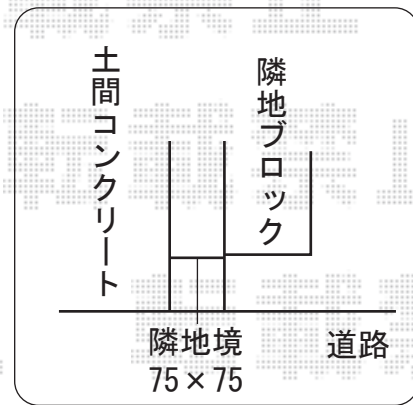

テールポートシグマIII 積雪～30cm対応

テールポートシグマIII 積雪～30cm対応

幅=3,000mm

奥行=4,980mm

色：シャイングレー

屋根材：熱線吸収ポリカーボネート

(ブルースモークマット調)

柱仕様：標準柱仕様 (有効高 約1,800mm)