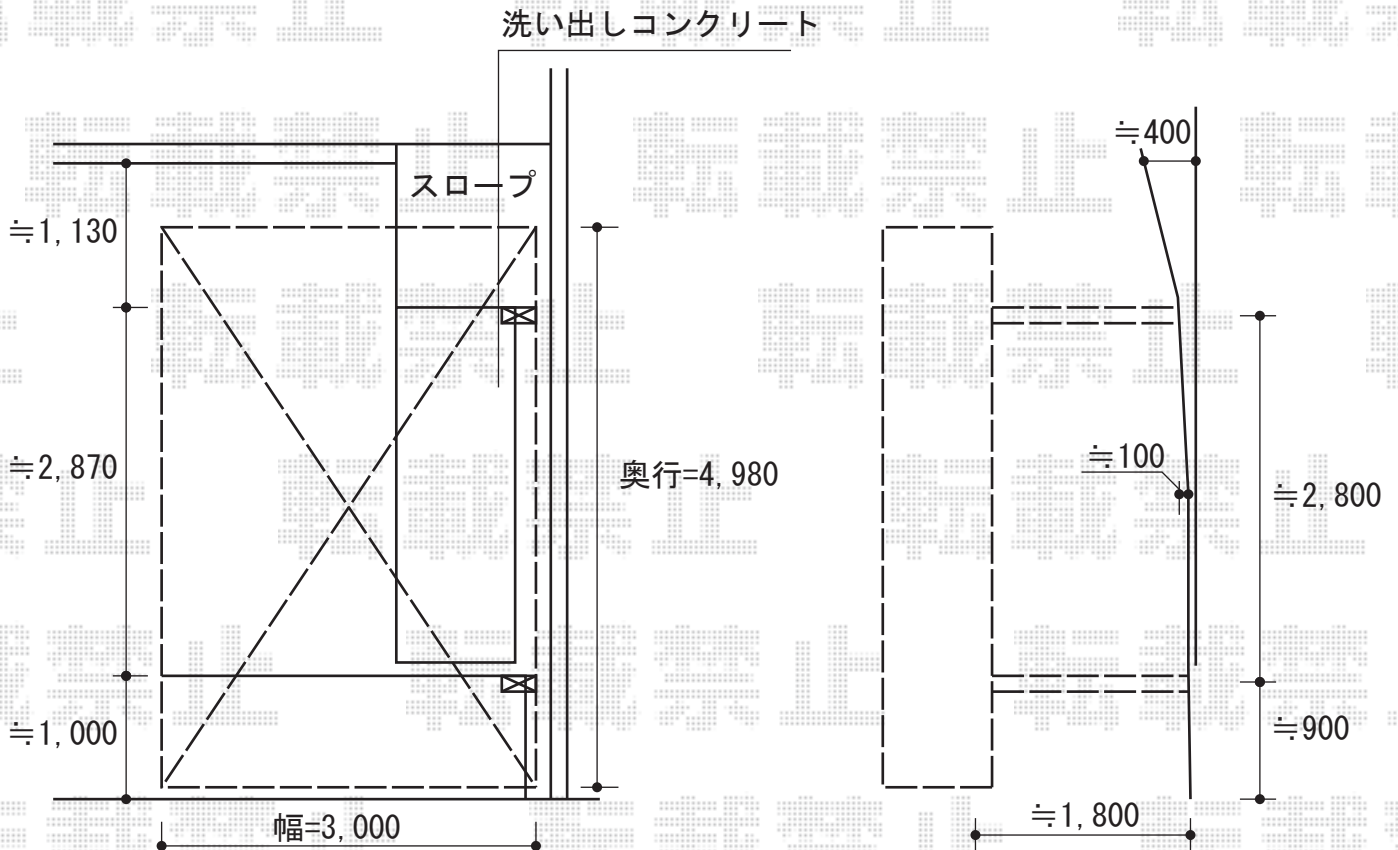

テールポートシグマIII 積雪～30cm対応

テールポートシグマIII 積雪～30cm対応

幅=3,000mm

奥行=4,980mm

色：シャイングレー

屋根材：熱線吸収ポリカーボネート

(ブルースモークマット調)

柱仕様：標準柱仕様 (有効高 約1,800mm)