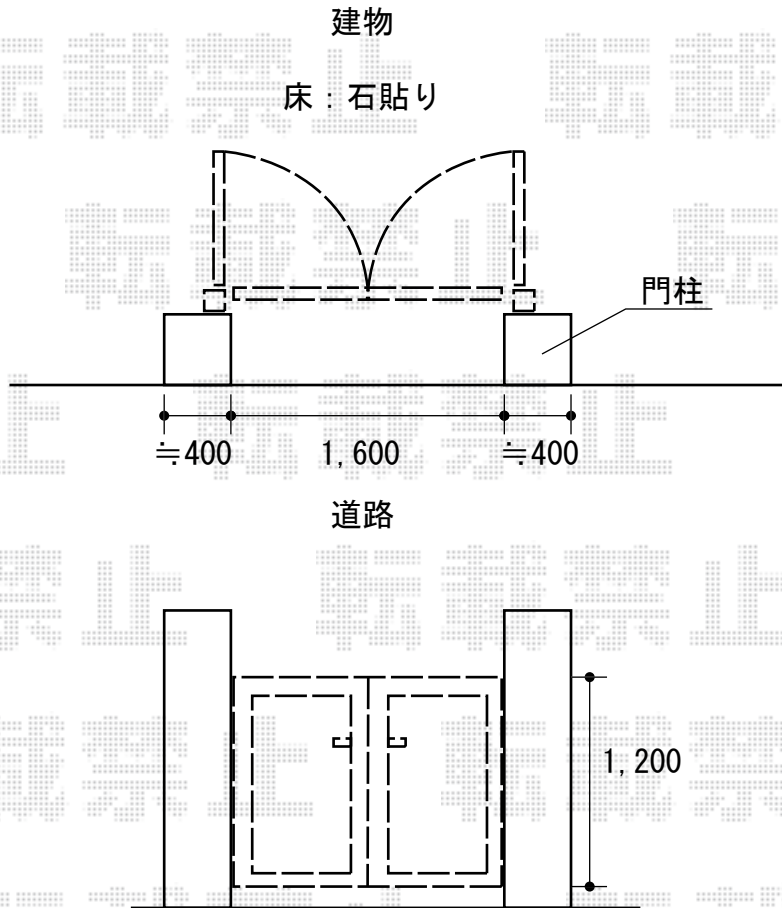

## エクスライン門扉 3型 両開き 門柱使用

エクスライン門扉 3型 両開き 門柱使用  
本体1枚 (W×H) = (800×1,200mm)  
色：カームブラック  
錠：ハンドル錠E8型  
開き：内開き

現場状況や作図制限により概略図の内容と多少の違いが生じることがございます。  
施工時は、現場優先とさせて頂きたく思いますので、お立会い頂き、  
最終のご指示のほど、何卒、宜しくお願い致します。