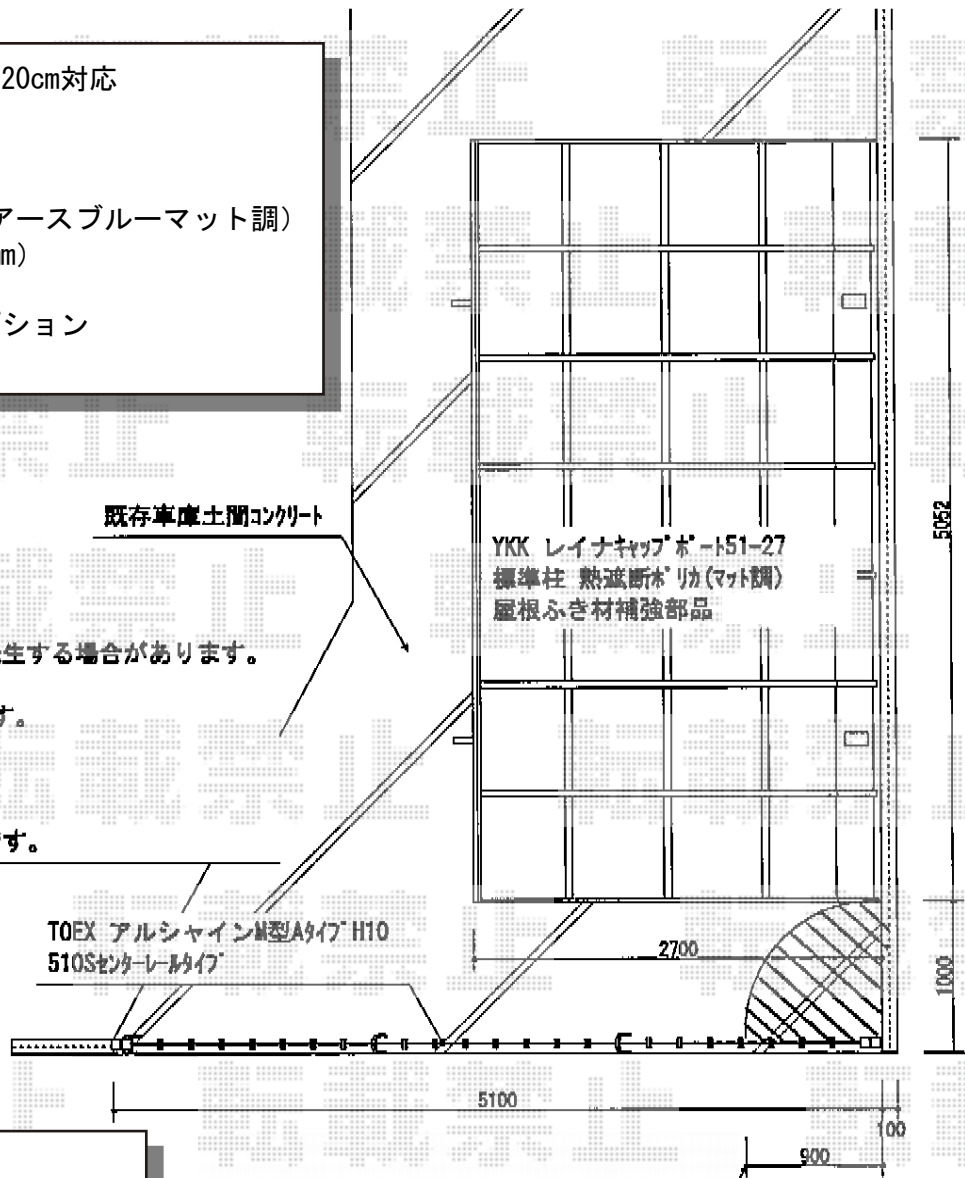

カーポート・カーゲート

YKK AP レイナキャップポート 積雪～20cm対応
 幅=2,702mm
 奥行=5,052mm
 色：ブラウン
 屋根材：熱線遮断ポリカーボネート（アースブルーマット調）
 柱仕様：標準柱仕様（有効高 約2,000mm）

YKK AP レイナキャップポート用 オプション
 屋根ふき材補強部品セット：1セット

隣地側のブロック塀の基礎ベースの研りが発生する場合があります。

各柱用の土間の箱抜きが必要になります。
 カーポート用 2ヶ所 300×300
 伸縮門扉用 2ヶ所 250×250

伸縮門扉のレール部分の土間抜きは不要です。

TOEX アルシャインM型Aタイプ H10
 510Sセンターレールタイプ

TOEX
 アルシャインM型Aタイプ センターレール 片開き
 開口幅=4,862mm
 全幅=5,032mm
 たたみ幅=758mm
 高さ=1,050mm
 色：アイボリーホワイト
 キャスター数：3箇所
 落棒数：3本

現場状況や作図制限により概略図の内容と多少の違いが生じることがございます。
 施工時は、現場優先とさせていただきますので、お立会い頂き、
 最終のご指示のほど、何卒、宜しくお願い致します。