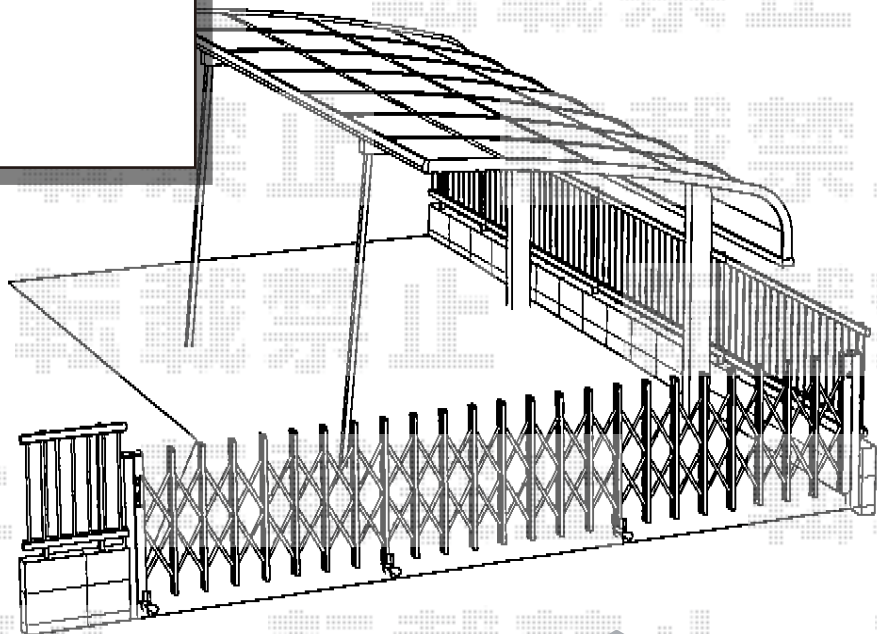

カーポート・カーゲート

YKK AP レイナキャップポート 積雪～20cm対応
 幅=2,702mm
 奥行=5,052mm
 色：ブラウン
 屋根材：熱線遮断ポリカーボネート（アースブルーマット調）
 柱仕様：標準柱仕様（有効高 約2,000mm）

YKK AP レイナキャップポート用 オプション
 屋根ふき材補強部品セット：1セット

隣地側のブロック塀の基礎ベースの研りが発生する場合があります。

各柱用の土間の箱抜きが必要になります。
 カーポート用 2ヶ所 300×300
 伸縮門扉用 2ヶ所 250×250

伸縮門扉のレール部分の土間抜きは不要です。

TOEX アルシャインM型Aタイプ H10
 510Sセンターレールタイプ

TOEX
 アルシャインM型Aタイプ センターレール 片開き
 開口幅=4,862mm
 全幅=5,032mm
 たたみ幅=758mm
 高さ=1,050mm
 色：アイボリーホワイト
 キャスター数：3箇所
 落棒数：3本

現場状況や作図制限により概略図の内容と多少の違いが生じることがございます。
 施工時は、現場優先とさせていただきますので、お立会い頂き、
 最終のご指示のほど、何卒、宜しくお願い致します。