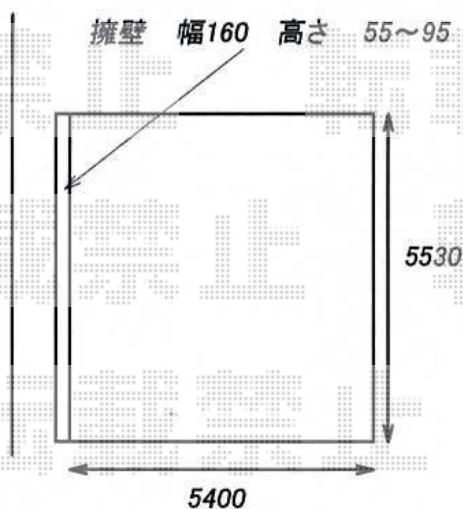

カーブポートシグマIII ワイド 積雪～30cm対応

カーポートサイズ
5443×4980

カーブポートシグマIII ワイド 積雪～30cm対応
幅=5,443mm
奥行=4,980mm
色：シャイングレー
屋根材：ポリカーボネート（ブルースモーク）
柱仕様：ロング柱23仕様（有効高 約2,300mm）

現場状況や作図制限により概略図の内容と多少の違いが生じることがございます。
施工時は、現場優先とさせて頂きたく思いますので、お立会い頂き、
最終のご指示のほど、何卒、宜しくお願い致します。