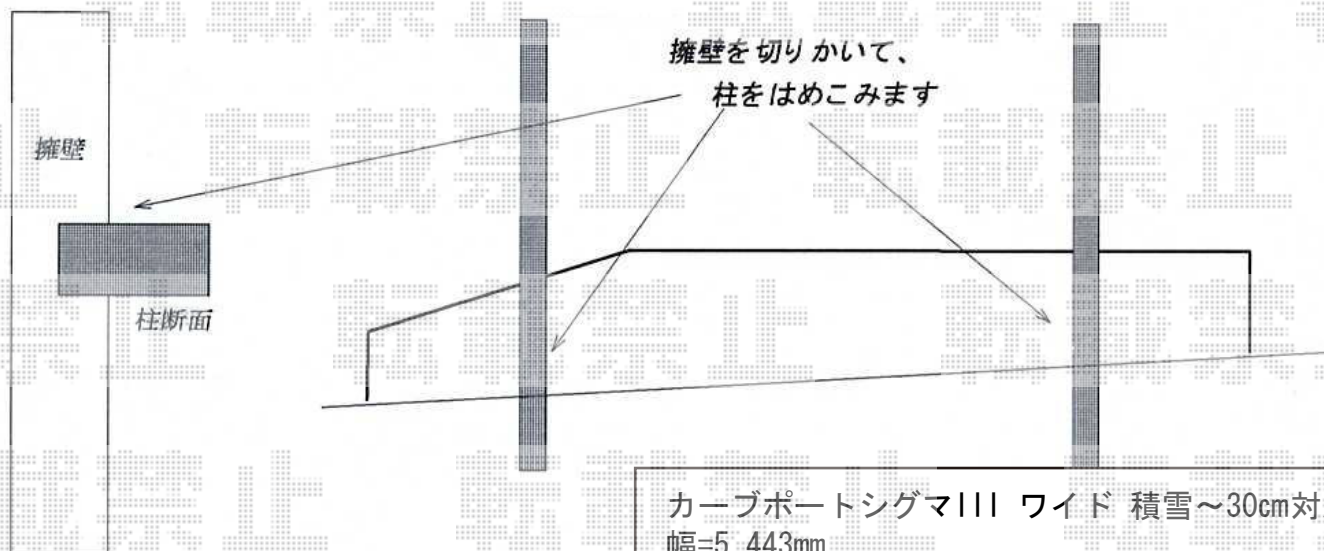

カーブポートシグマIII ワイド 積雪～30cm対応

カーポートサイズ
5443×4980

カーブポートシグマIII ワイド 積雪～30cm対応
幅=5,443mm
奥行=4,980mm
色：シャイングレー
屋根材：ポリカーボネート（ブルースモーク）
柱仕様：ロング柱23仕様（有効高 約2,300mm）

現場状況や作図制限により概略図の内容と多少の違いが生じることがございます。
施工時は、現場優先とさせて頂きたく思いますので、お立会い頂き、
最終のご指示のほど、何卒、宜しくお願い致します。