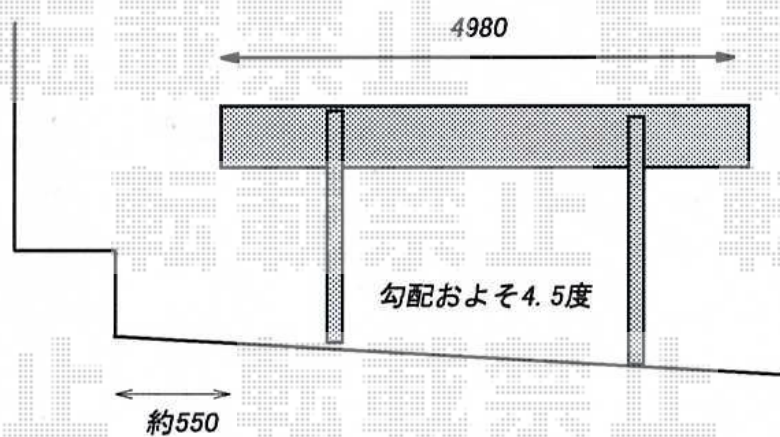

カーブポートシグマIII ワイド 積雪～30cm対応

カーポートサイズ
5443×4980

カーブポートシグマIII ワイド 積雪～30cm対応
幅=5,443mm
奥行=4,980mm
色：シャイングレー
屋根材：ポリカーボネート（ブルースモーク）
柱仕様：ロング柱23仕様（有効高 約2,300mm）

現場状況や作図制限により概略図の内容と多少の違いが生じることがございます。
施工時は、現場優先とさせて頂きたく思いますので、お立会い頂き、
最終のご指示のほど、何卒、宜しくお願い致します。