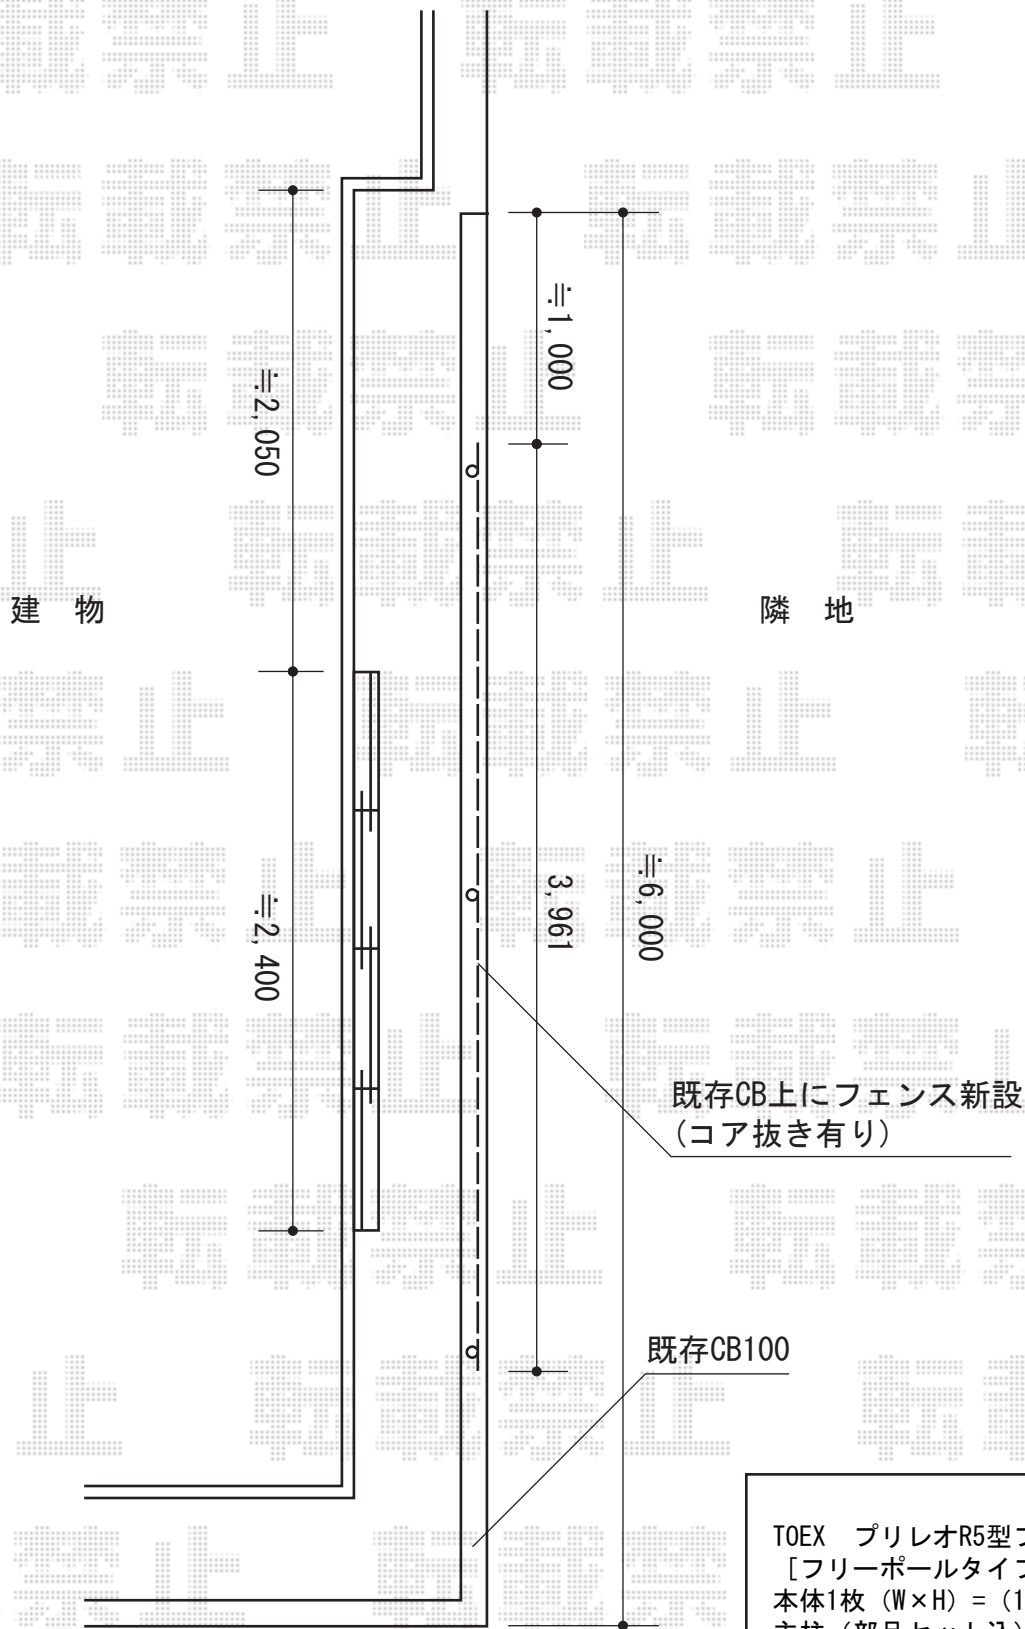

プリレオR5型フェンス[フリーポールタイプ]

TOEX プリレオR5型フェンス
[フリーポールタイプ]
本体1枚 (W×H) = (1,979mm × 800mm) × 2枚
主柱 (部品セット込) : 3本
色 : オータムブラウン
端部キャップ : 1

現場状況や作図制限により概略図の内容と多少の違いが生じることがございます。
施工時は、現場優先とさせていただきますので、お立会い頂き、
最終のご指示のほど、何卒、宜しくお願い致します。