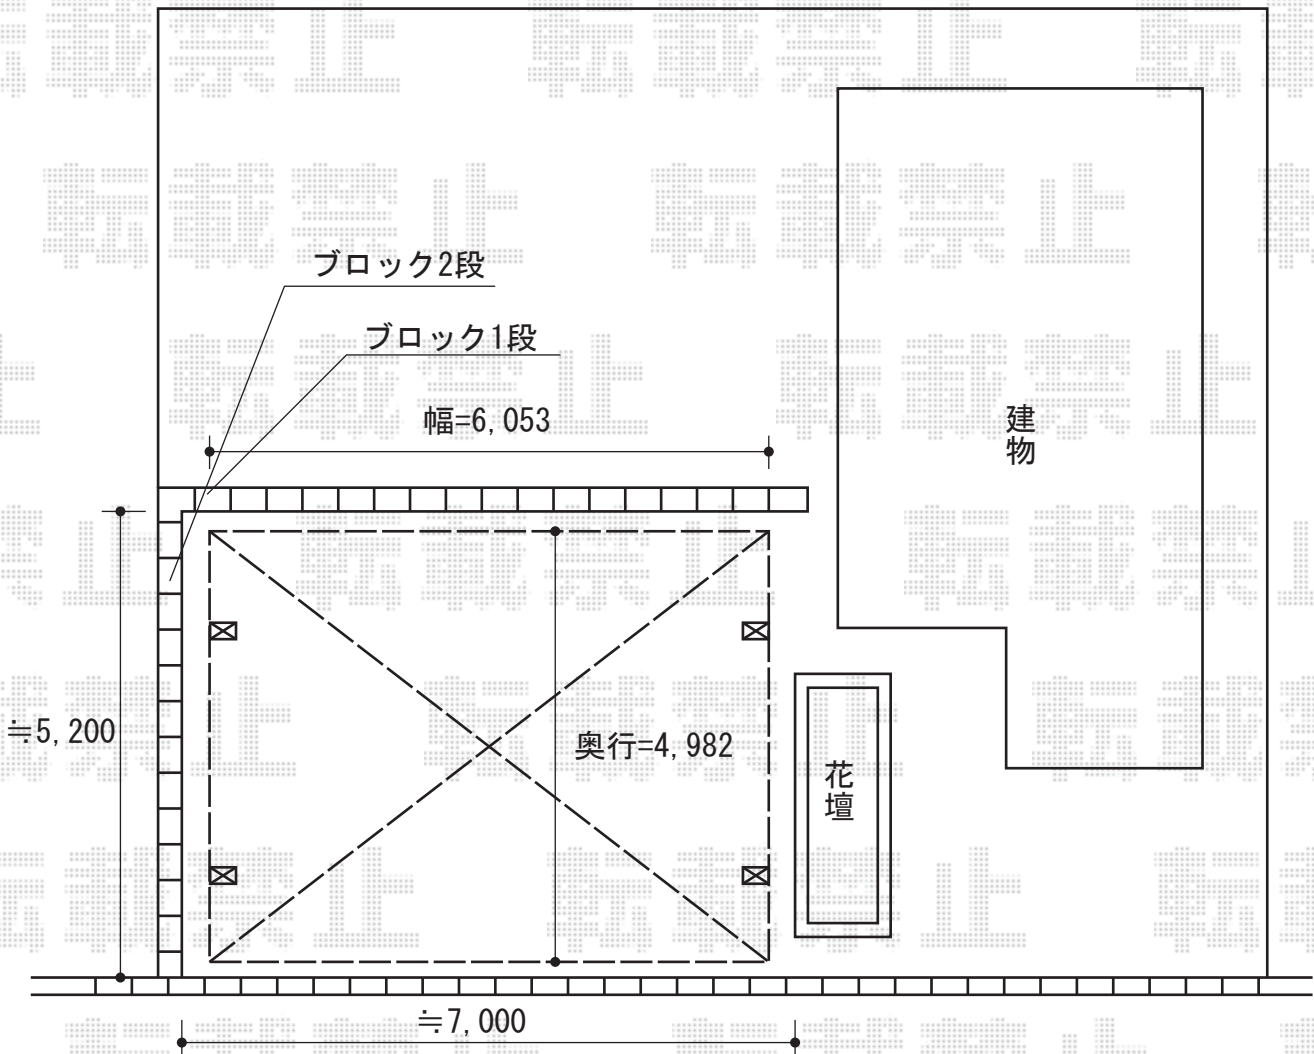

テールポートシグマIII ワイド 積雪～30cm対応

トステム テールポートシグマIII ワイド 積雪～30cm対応

幅=6,053mm 奥行=4,980mm

色：オータムブラウン

屋根材：ポリカーボネート（ブラウン）

柱仕様：ロング柱23仕様（有効高 約2,304mm）

屋根材ホルダー 50タイプ用×4

柱ガード×2

現場状況や作図制限により概略図の内容と多少の違いが生じることがございます。
施工時は、現場優先とさせていただきますので、お立会い頂き、
最終のご指示のほど、何卒、宜しくお願い致します。

EX-SHOP
HTTP://WWW.EX-SHOP.NET

担当：堀