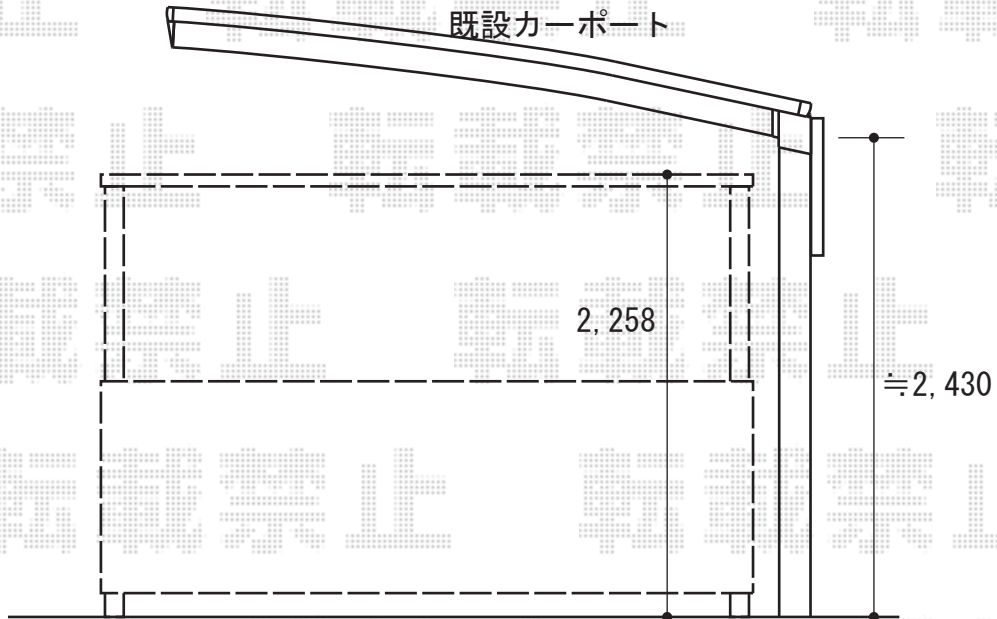

# オーバードアR1型 電動式

埋設管と当たる場合は  
全体的に左へずらします

TOEX オーバードアR1型 電動式  
 本体 (W×H) = (2,950×1,000mm)  
 色：マイルドブラック  
 柱仕様：ハイルーフ仕様 (有効通過高 約2,330mm)  
 駆動：電動式 (トランス仕様)  
 トランス電源ユニット：35W  
 電源ケーブル：10m

現場状況や作図制限により概略図の内容と多少の違いが生じることがございます。  
 施工時は、現場優先とさせて頂きたく思いますので、お立会い頂き、  
 最終のご指示のほど、何卒、宜しくお願い致します。