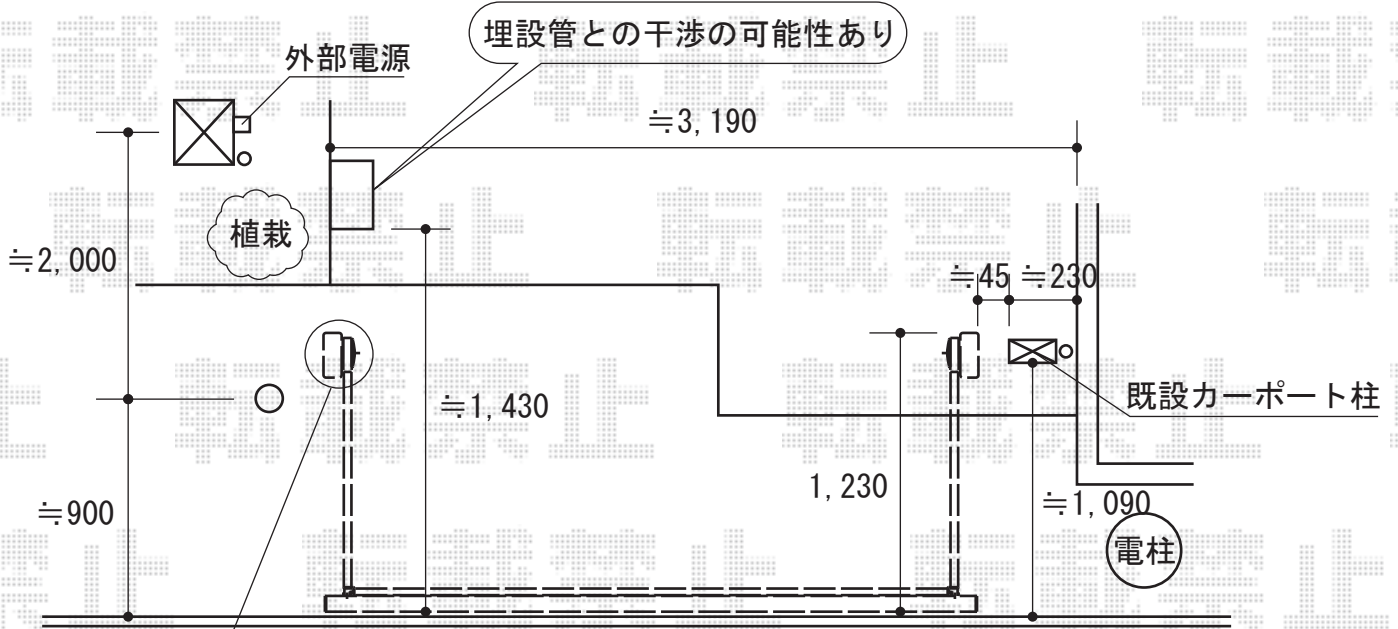

# オーバードアR1型 電動式

埋設管と当たる場合は  
全体的に左へずらします

TOEX オーバードアR1型 電動式  
 本体 (W×H) = (2,950×1,000mm)  
 色：マイルドブラック  
 柱仕様：ハイルーフ仕様 (有効通過高 約2,330mm)  
 駆動：電動式 (トランス仕様)  
 トランス電源ユニット：35W  
 電源ケーブル：10m

現場状況や作図制限により概略図の内容と多少の違いが生じることがございます。  
 施工時は、現場優先とさせて頂きたく思いますので、お立会い頂き、  
 最終のご指示のほど、何卒、宜しくお願い致します。