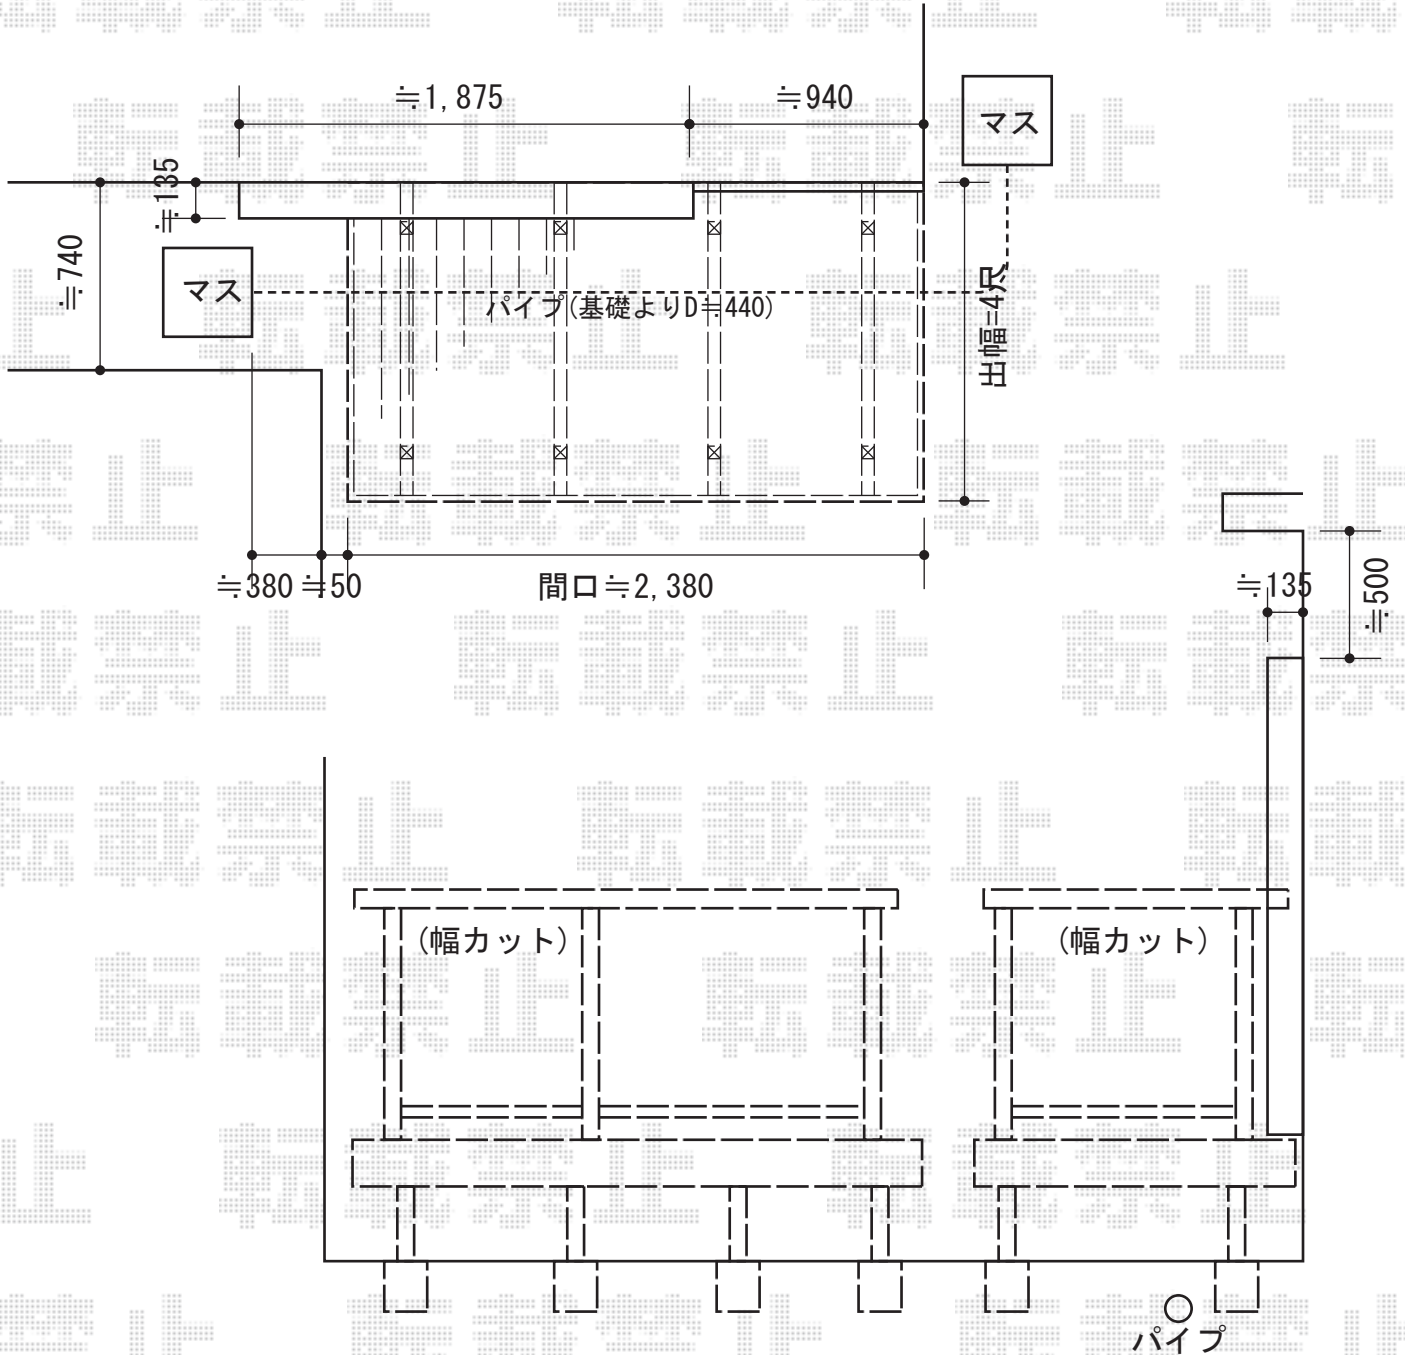

リコステージII 単体

トステム リコステージII 単体

間口=1.5間 (2,380mm) 出幅=4尺 (1,233mm)

色：ライトベージュ

床板：横貼り 幕板：A (厚タイプ)

束柱：束柱ロングB (850~1000mm)

トステム デッキフェンス クロスパネル

本体 (T-10) : 3枚 主柱 (ベースプレート込) : 4本

コーナーカバー : 1

色：ライトベージュ

現場状況や作図制限により概略図の内容と多少の違いが生じることがございます。
 施工時は、現場優先とさせて頂きたく思いますので、お立会い頂き、
 最終のご指示のほど、何卒、宜しくお願い致します。

EX-SHOP
 HTTP://WWW.EX-SHOP.NET

担当：八浦