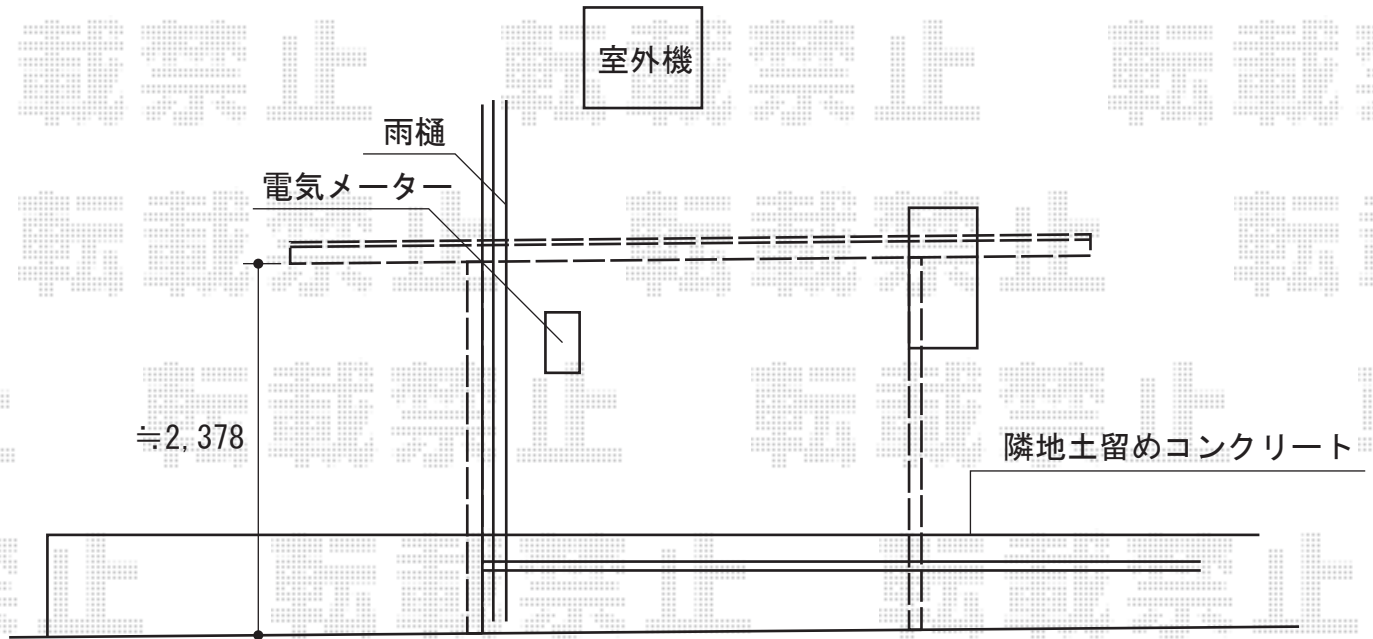

テリオSPORT II 4本柱・角柱仕様 積雪～100cm対応

トステム テリオSPORT II 4本柱・角柱仕様 積雪～100cm対応  
 幅=3,104mm  
 奥行=5,467mm  
 色：シャイングレー  
 屋根材：スチール折板【別途】  
 柱仕様：標準柱仕様（有効高 約2,300mm）

現場状況や作図制限により概略図の内容と多少の違いが生じることがございます。  
 施工時は、現場優先とさせて頂きたく思いますので、お立会い頂き、  
 最終のご指示のほど、何卒、宜しくお願い致します。