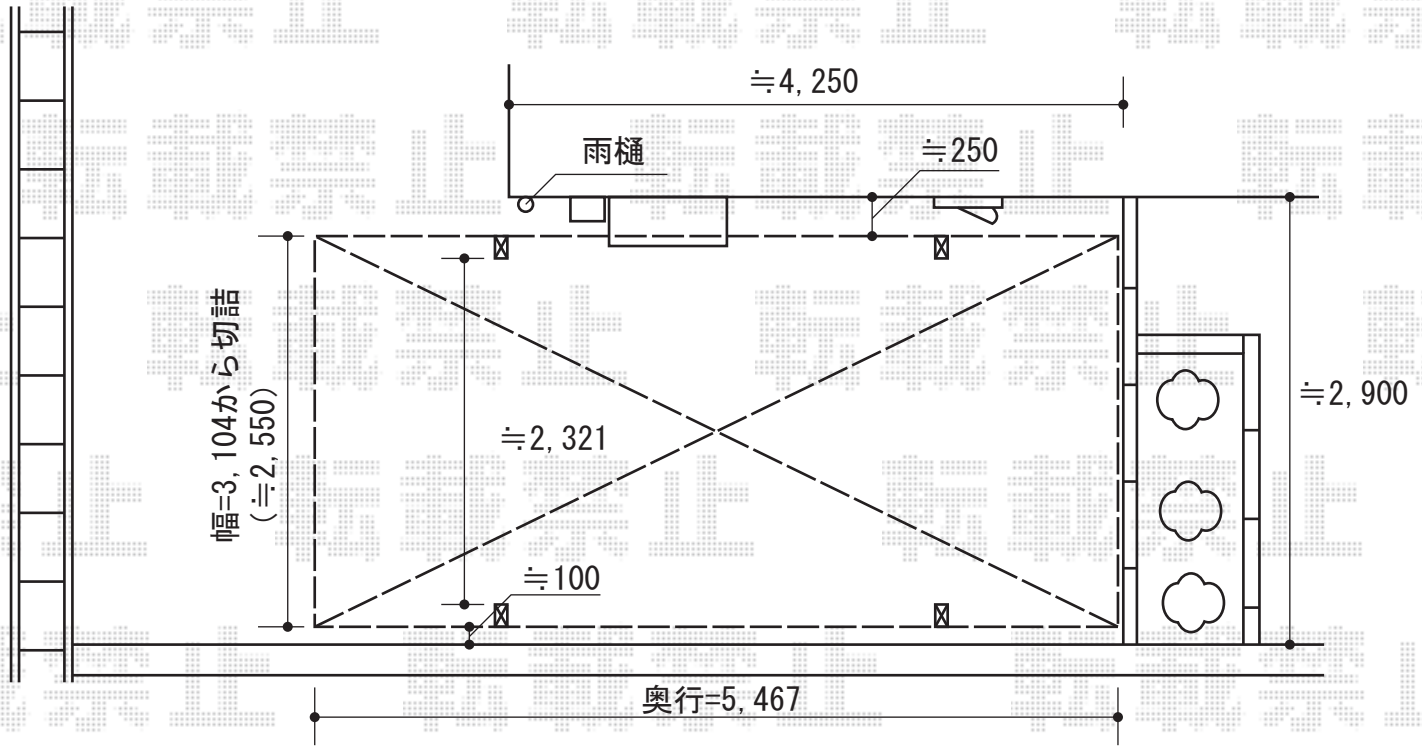

テリオSPORT II 4本柱・角柱仕様 積雪～100cm対応

トステム テリオSPORT II 4本柱・角柱仕様 積雪～100cm対応  
 幅=3,104mm  
 奥行=5,467mm  
 色：シャイングレー  
 屋根材：スチール折板【別途】  
 柱仕様：標準柱仕様（有効高 約2,300mm）

現場状況や作図制限により概略図の内容と多少の違いが生じることがございます。  
 施工時は、現場優先とさせて頂きたく思いますので、お立会い頂き、  
 最終のご指示のほど、何卒、宜しくお願い致します。