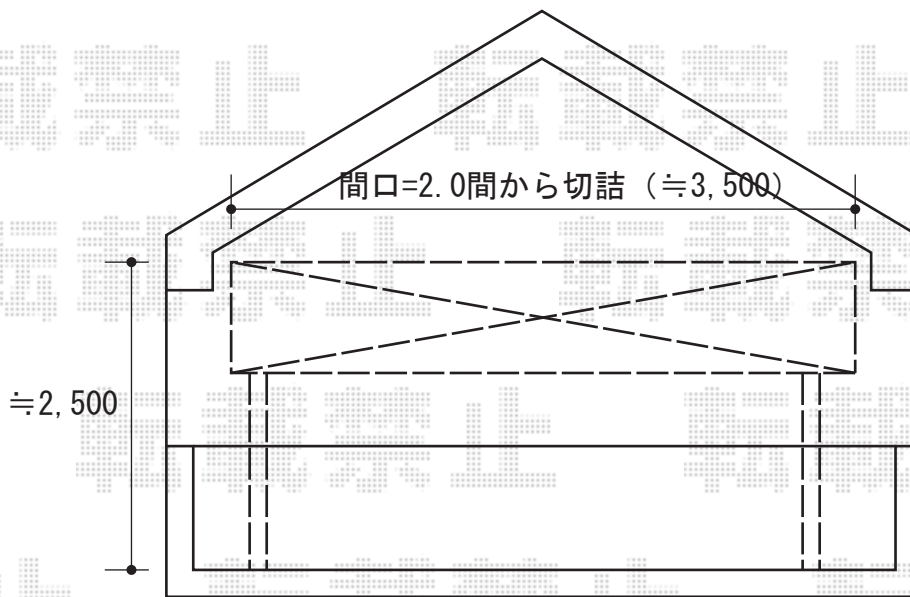

ベクターテラス R型 屋根タイプ 単体 積雪～20cm対応

YKK AP ベクターテラス R型 屋根タイプ 単体 積雪～20cm対応
間口=関東間2間 (柱芯々3,358mm 屋根幅3,670mm)
出幅=5尺 (1,470mm)
色：カームブラック
屋根材：ポリカーボネート (スモークブラウン)
柱仕様：柱奥行移動タイプ
施工方法：上止め
躯体式バルコニー用部品箱：Bタイプ (中間用) × 2
オプション：吊り下げ物干し 標準 2本入