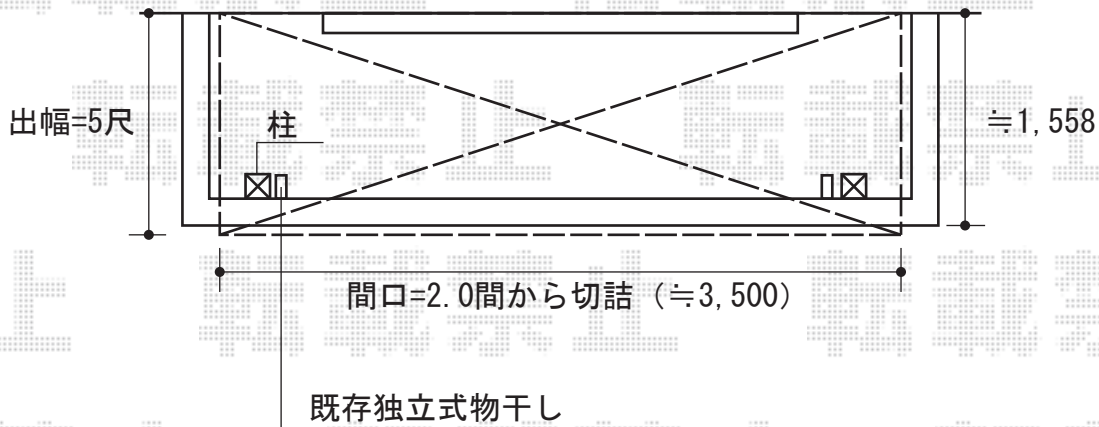

ベクターテラス R型 屋根タイプ 単体 積雪～20cm対応

YKK AP ベクターテラス R型 屋根タイプ 単体 積雪～20cm対応
間口=関東間2間 (柱芯々3,358mm 屋根幅3,670mm)
出幅=5尺 (1,470mm)
色：カームブラック
屋根材：ポリカーボネート (スモークブラウン)
柱仕様：柱奥行移動タイプ
施工方法：上止め
躯体式バルコニー用部品箱：Bタイプ (中間用) × 2
オプション：吊り下げ物干し 標準 2本入