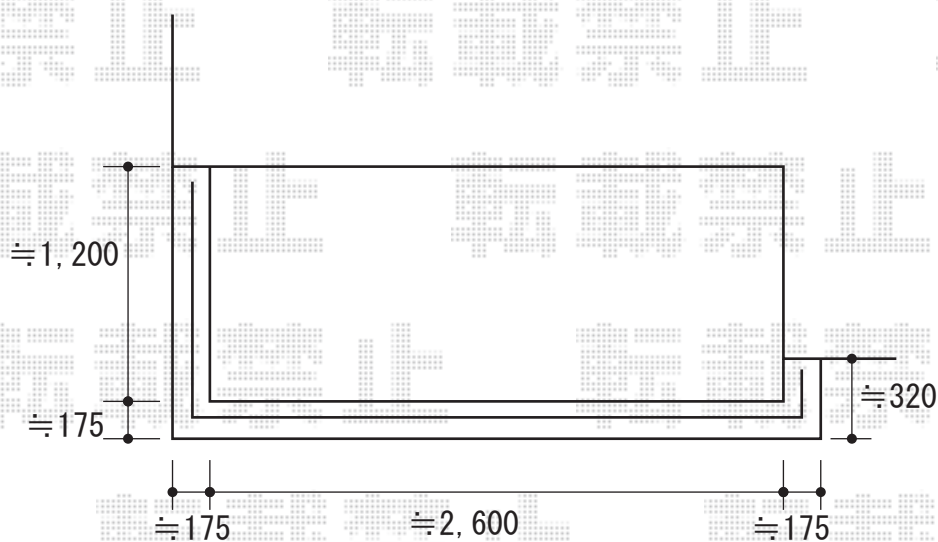

ライザーテラスII R型 屋根タイプ 単体 積雪～20cm対応

トステム ライザーテラスII R型 屋根タイプ  
 単体 積雪～20cm対応  
 間口=関東間1.5間 (柱芯々2,530mm 屋根幅2,750mm)  
 出幅=5尺 (1,485mm)  
 色：ブラック  
 屋根材：ポリカーボネート (クリアマット/すりガラス調)  
 柱仕様：柱奥行移動タイプ  
 施工方法：下止め

現場状況や作図制限により概略図の内容と多少の違いが生じることがございます。  
 施工時は、現場優先とさせて頂きたく思いますので、お立会い頂き、  
 最終のご指示のほど、何卒、宜しくお願い致します。