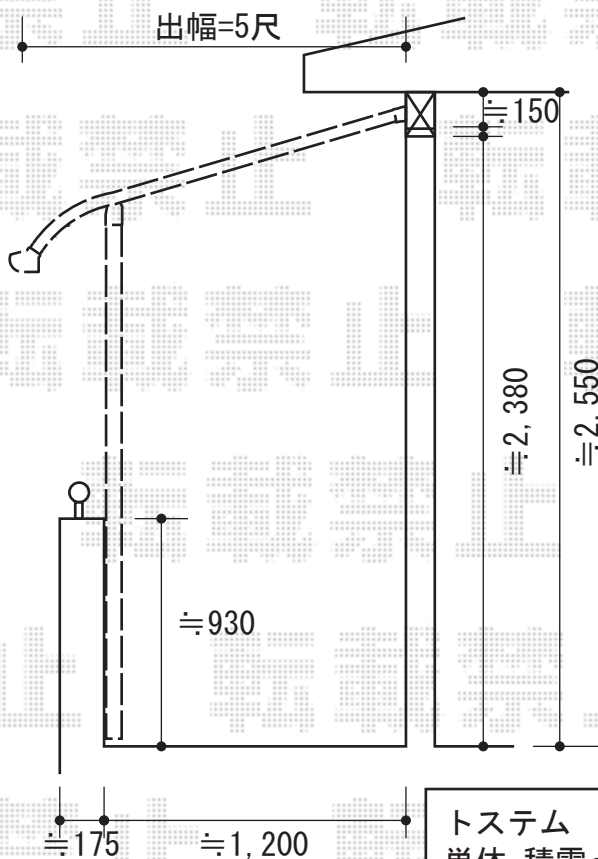

ライザーテラスII R型 屋根タイプ 単体 積雪～20cm対応

トステム ライザーテラスII R型 屋根タイプ  
 単体 積雪～20cm対応  
 間口=関東間1.5間 (柱芯々2,530mm 屋根幅2,750mm)  
 出幅=5尺 (1,485mm)  
 色：ブラック  
 屋根材：ポリカーボネート (クリアマット/すりガラス調)  
 柱仕様：柱奥行移動タイプ  
 施工方法：下止め

現場状況や作図制限により概略図の内容と多少の違いが生じることがございます。  
 施工時は、現場優先とさせて頂きたく思いますので、お立会い頂き、  
 最終のご指示のほど、何卒、宜しくお願い致します。