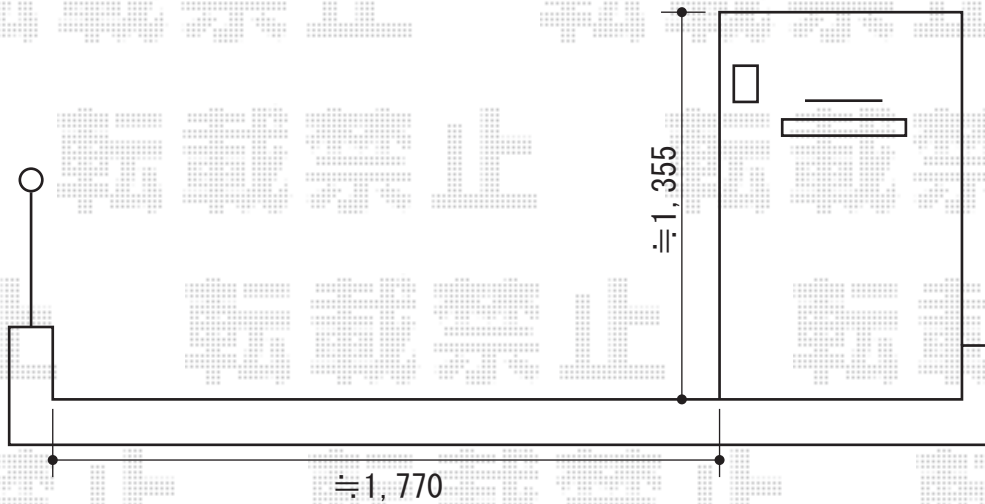

フェスタB型 両開き 柱使用タイプ

TOEX フェスタB型 両開き 柱使用タイプ
扉1枚 (W×H) = (800・800×1,230mm)
色：マイルドブラック
錠：鋳物アーム錠
開き：内開き

現場状況や作図制限により概略図の内容と多少の違いが生じることがございます。
施工時は、現場優先とさせて頂きたく思いますので、お立会い頂き、
最終のご指示のほど、何卒、宜しくお願い致します。

EX-SHOP
HTTP://WWW.EX-SHOP.NET