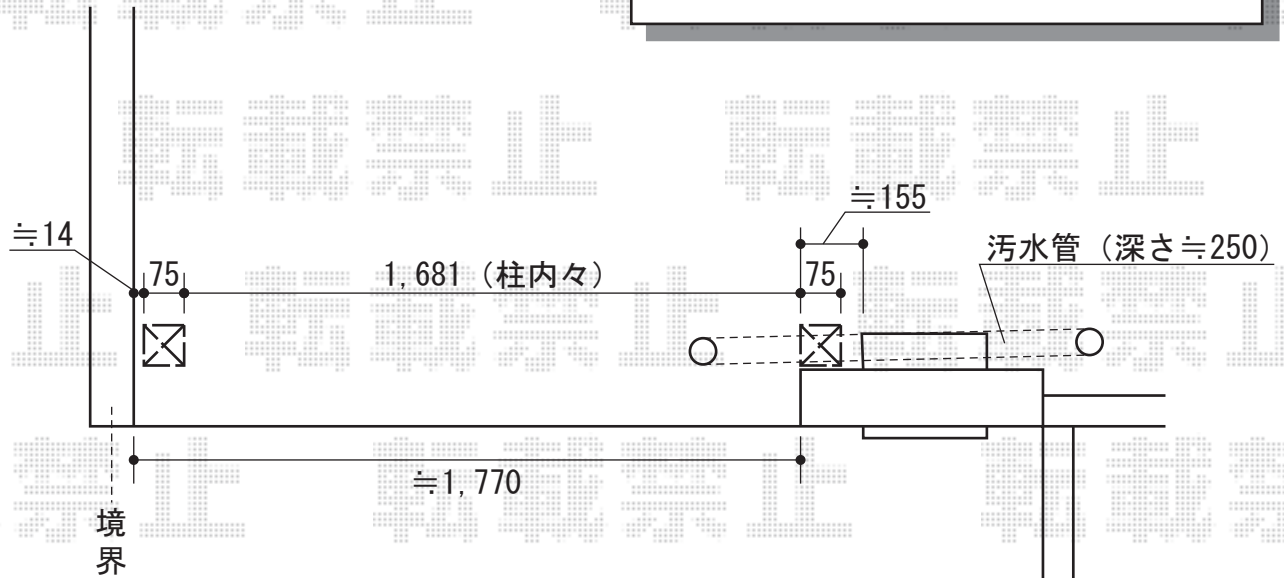

フェスタB型 両開き 柱使用タイプ

TOEX フェスタB型 両開き 柱使用タイプ
扉1枚 (W×H) = (800・800×1,230mm)
色：マイルドブラック
錠：鋳物アーム錠
開き：内開き

現場状況や作図制限により概略図の内容と多少の違いが生じることがございます。
施工時は、現場優先とさせて頂きたく思いますので、お立会い頂き、
最終のご指示のほど、何卒、宜しくお願い致します。

EX-SHOP
HTTP://WWW.EX-SHOP.NET

担当:大辻