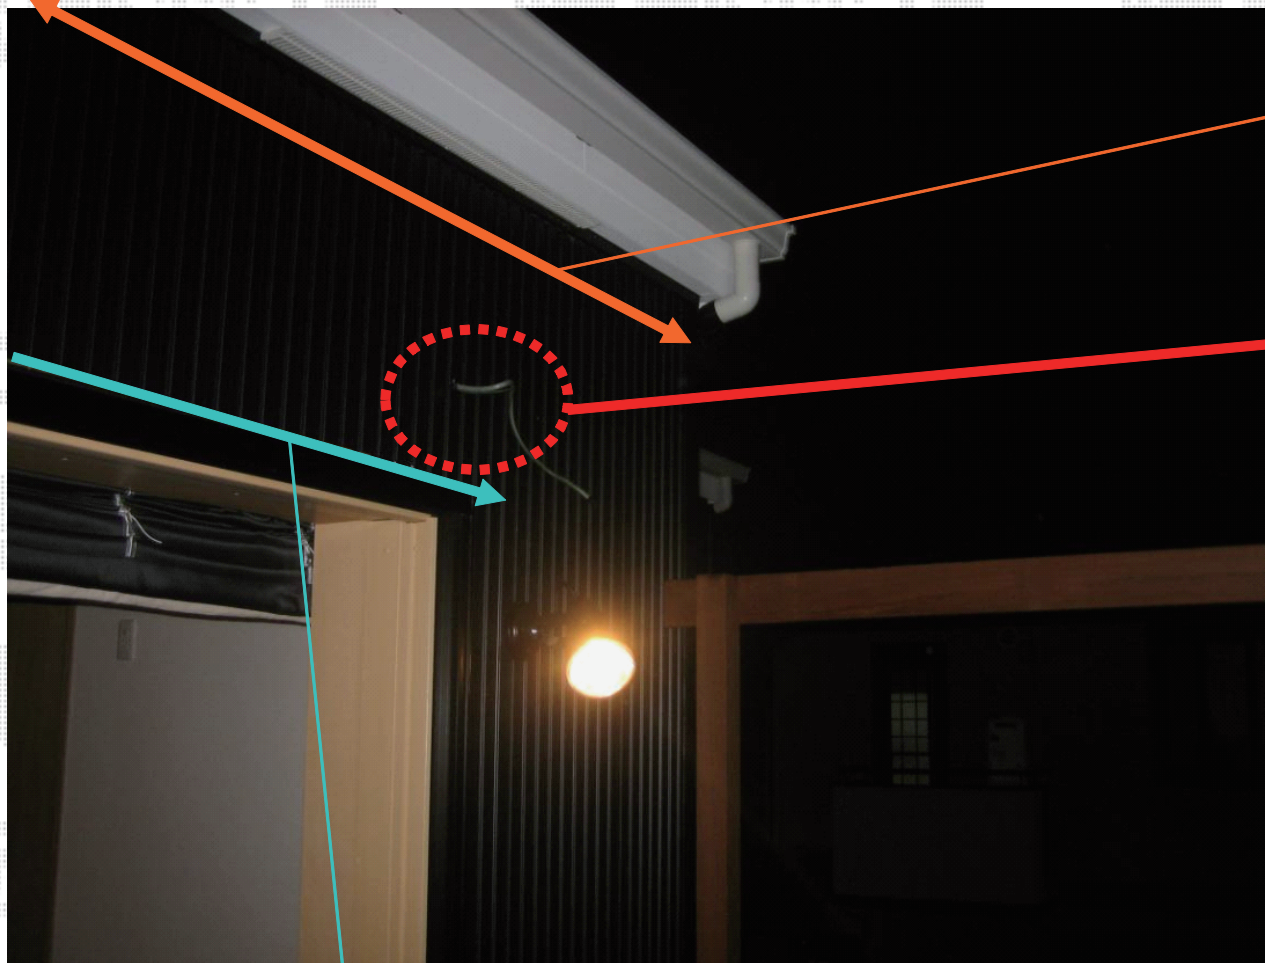

マルキルクス フリューゲル 電動リモコン式

センター振分けにて設置致します  
(窓の開口幅≒2,000)

出来る限り雨樋の下に寄せて  
設置致します

裸配線のため、  
コンセントへの切換えをお願い致します

markilux マルキルクス フリューゲル 電動リモコン式  
間口=2,500mm / 間口=3,000mm  
出幅=2,000mm  
本体色：ホワイト  
キャンパス色:標準タイプ (34257 マーズレッド)  
駆動：電動リモコン式 外観右駆動  
雨ケース：付き  
追加部材：ベースプレート式  
オプション：フリルストレート