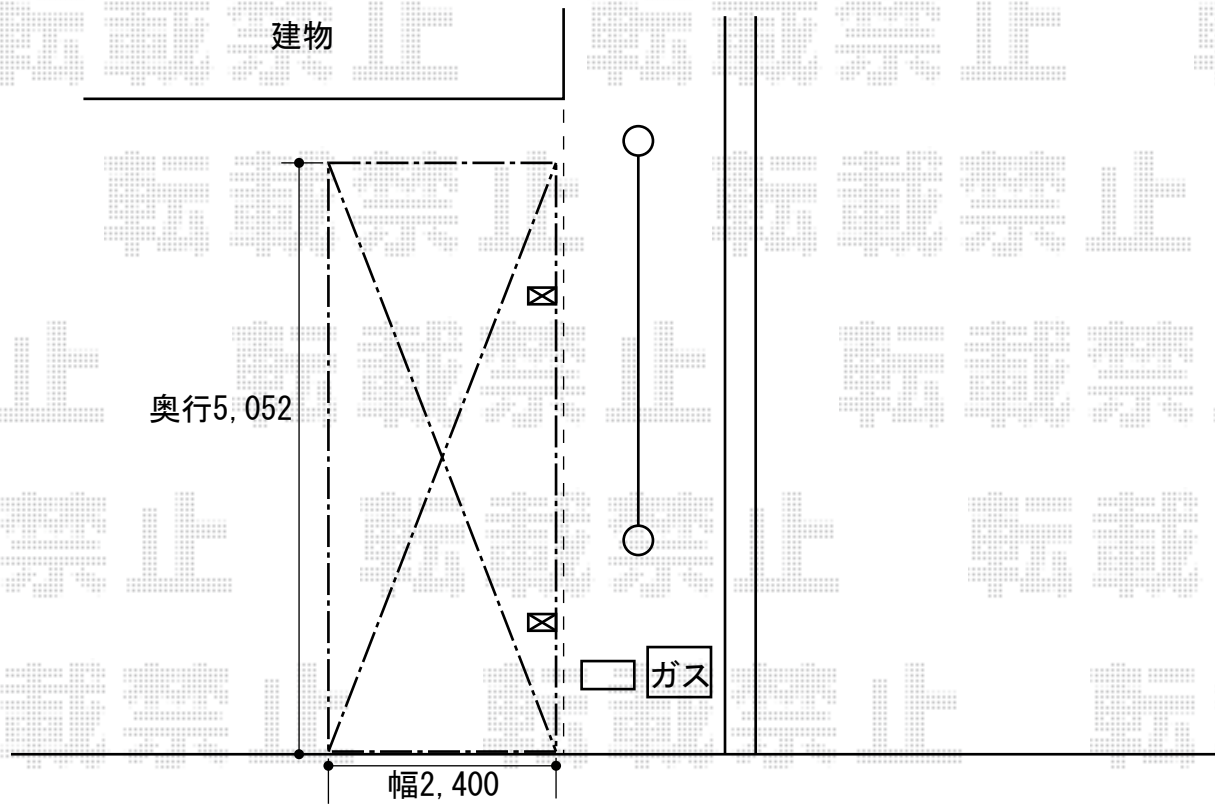

プレシオスポート 積雪～20cm対応

Value Select プレシオスポート 積雪～20cm対応  
幅=2,400mm  
奥行=5,052mm  
色：ノーブルステン  
屋根材：ポリカーボネート（スカイブルー）  
柱仕様：ハイルーフ仕様（有効高 約2,355mm）

現場状況や作図制限により概略図の内容と多少の違いが生じることがございます。  
施工時は、現場優先とさせて頂きたく思いますので、お立会い頂き、  
最終のご指示のほど、何卒、宜しくお願い致します。