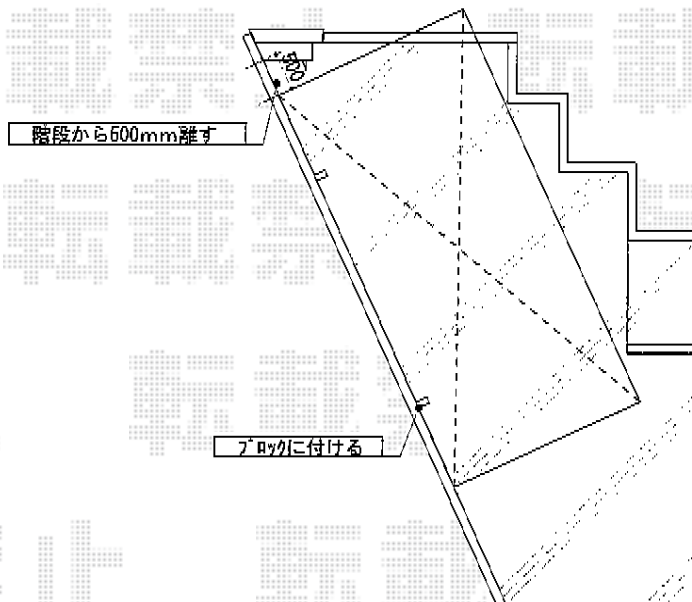

カーブポートシグマⅢ 積雪～30cm対応

トステム カーブポートシグマⅢ 積雪～30cm対応

幅=2,701mm

奥行=5,686mm

色：シャイングレー

屋根材：熱線吸収アクアポリカーボネート（ブルースモーク）

柱仕様：ロング柱23仕様（有効高 約2,300mm）

トステム 着脱式サポート柱×2セット

色：シャイングレー

柱仕様：ロング柱23仕様

現場状況や作図制限により概略図の内容と多少の違いが生じることがございます。
施工時は、現場優先とさせて頂きたく思いますので、お立会い頂き、
最終のご指示のほど、何卒、宜しくお願い致します。

EX-SHOP
HTTP://WWW.EX-SHOP.NET

担当：大辻

全ての著作権は、エクスショップに帰属します。当社とのお取引目的外の使用・複製・転載禁止となっております。