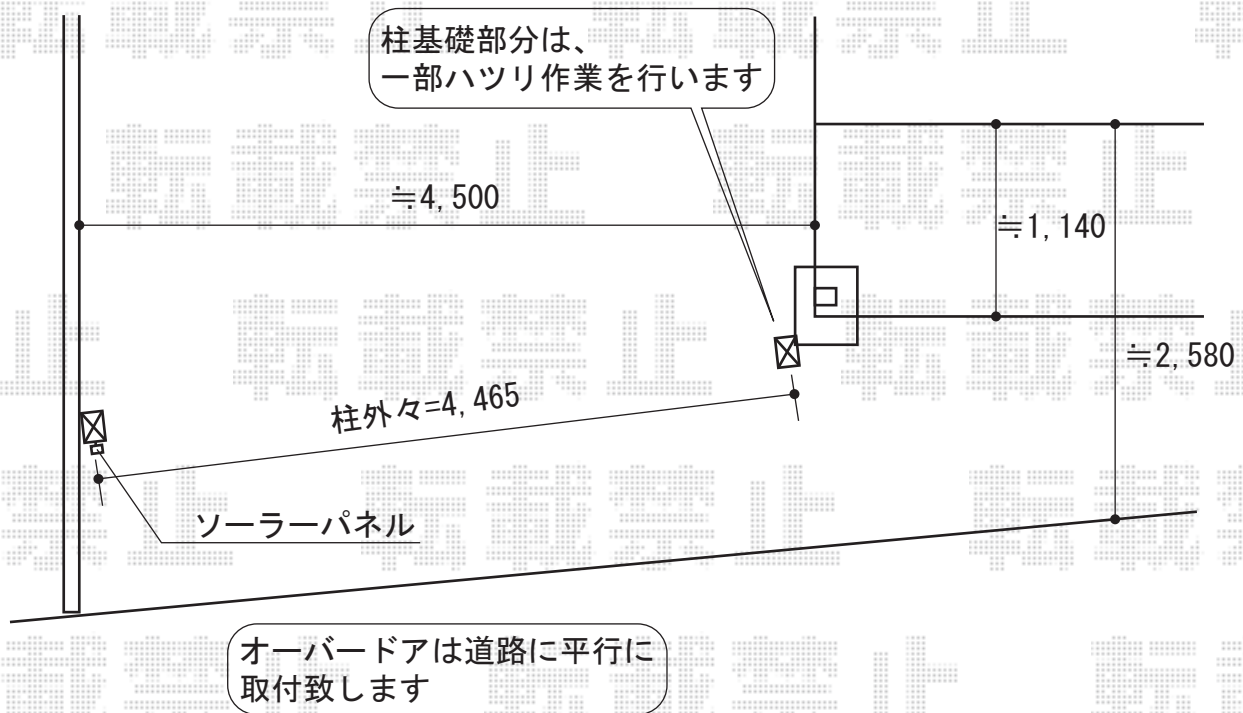

ワイドオーバードア R1型 電動式

ワイドオーバードア R1型 電動式

本体 (W×H) = (4,450×1,000mm)

色：シャイングレー

柱仕様：ハイルーフ仕様 (有効通過高さ 2,150mm)

駆動：電動式/ソーラー/2モーター仕様

現場状況や作図制限により概略図の内容と多少の違いが生じることがございます。
施工時は、現場優先とさせて頂きたく思いますので、お立会い頂き、
最終のご指示のほど、何卒、宜しくお願い致します。