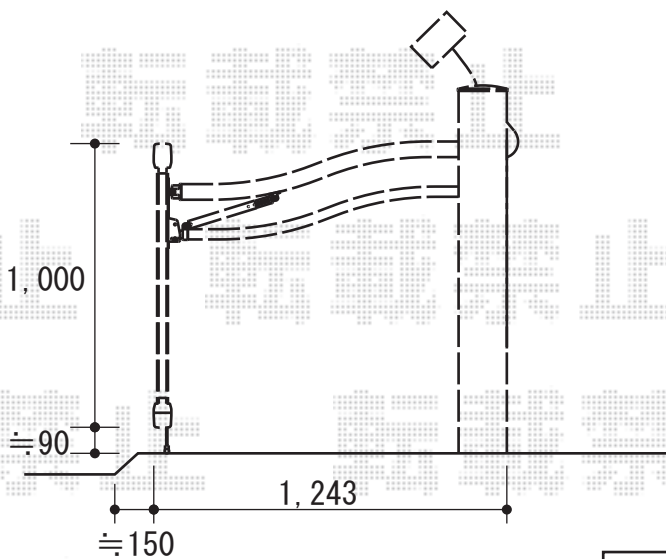

ワイドオーバードア R1型 電動式

ワイドオーバードア R1型 電動式

本体 (W×H) = (4,450×1,000mm)

色：シャイングレー

柱仕様：ハイルーフ仕様 (有効通過高さ 2,150mm)

駆動：電動式/ソーラー/2モーター仕様

現場状況や作図制限により概略図の内容と多少の違いが生じることがございます。
施工時は、現場優先とさせて頂きたく思いますので、お立会い頂き、
最終のご指示のほど、何卒、宜しくお願い致します。