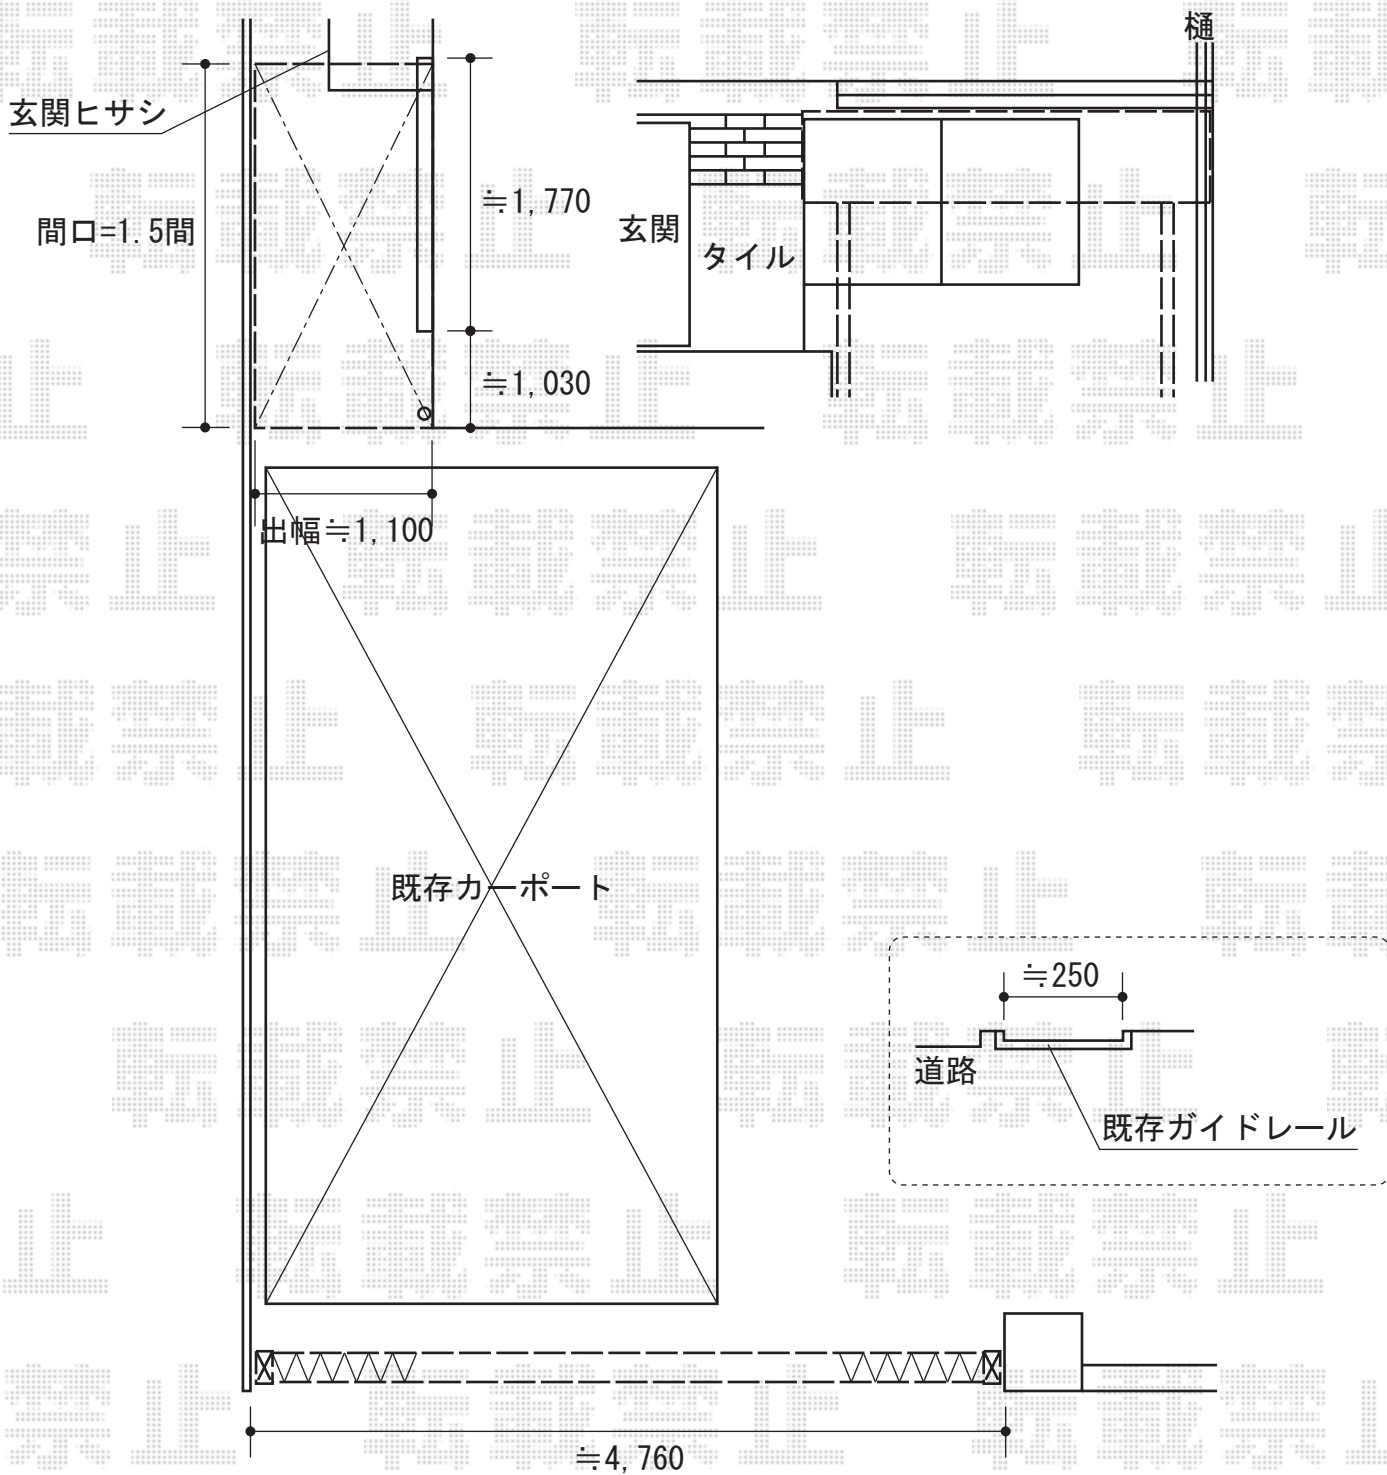

アルシャインPG型R Aタイプ センターレール 両開き

TOEX アルシャインPG型R Aタイプ ノンレール
 両開き
 開口幅=4,925mm 全幅=5,139mm
 たたみ幅=482+457mm 高さ=1,250mm
 色：オータムブラウン
 キャスター数：4 落棒数：4

現場状況や作図制限により概略図の内容と多少の違いが生じることがございます。
 施工時は、現場優先とさせて頂きたく思いますので、お立会い頂き、
 最終のご指示のほど、何卒、宜しくお願い致します。