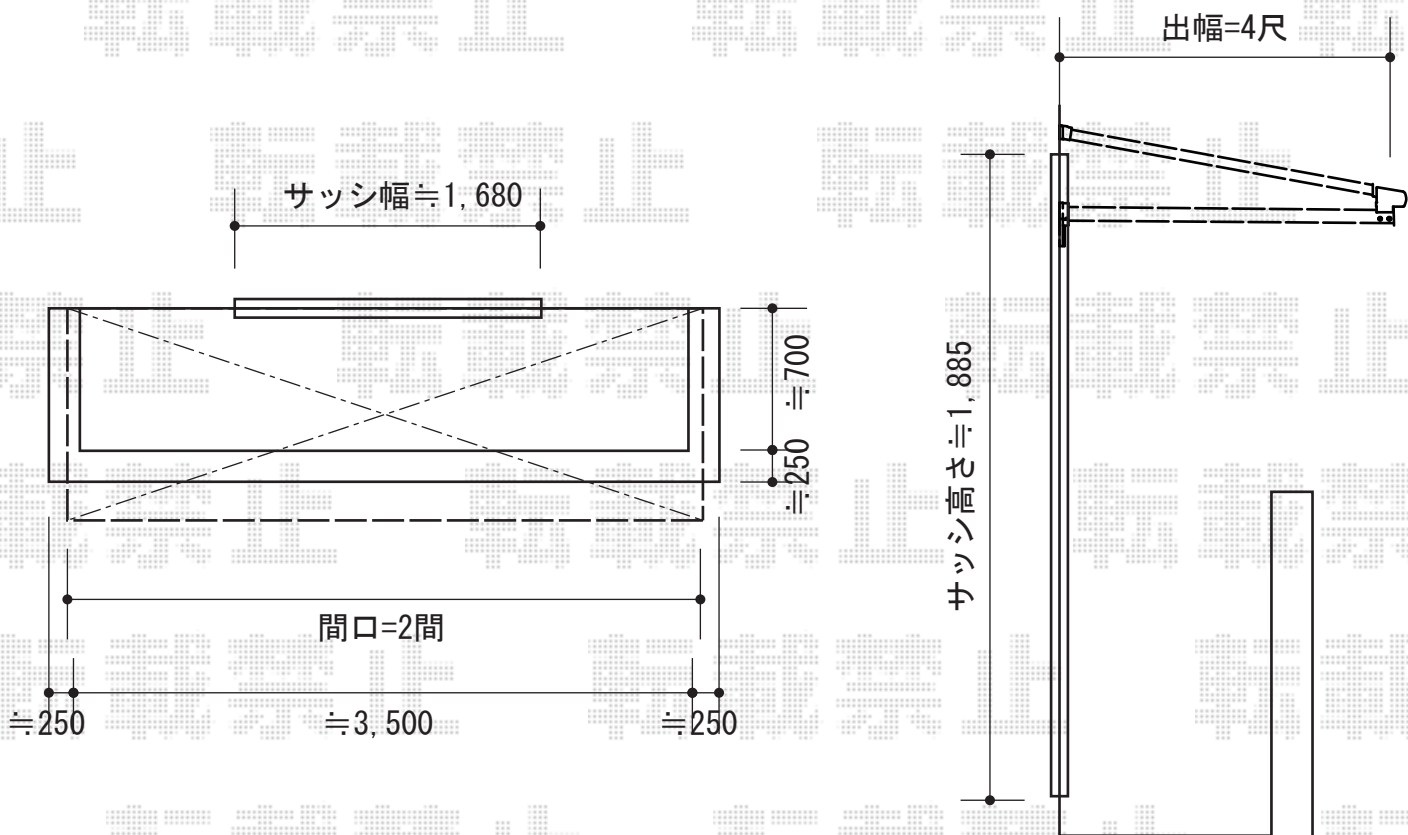

ヴェクターテラス F型 ルーフタイプ 単体 積雪～20cm対応

YKK AP ヴェクターテラス F型 ルーフタイプ 単体 積雪～20cm対応  
間口=関東間2.0間 (柱芯々3,640mm 屋根幅3,715mm)  
出幅=4尺 (1,170mm)  
色：プラチナステン  
屋根材：ポリカーボネート (スモークブラウン)  
柱仕様：持ち出しタイプ (柱無し)  
施工方法：下止め

YKK AP 水平式物干し 木造躯体式 2本入り  
色：プラチナステン