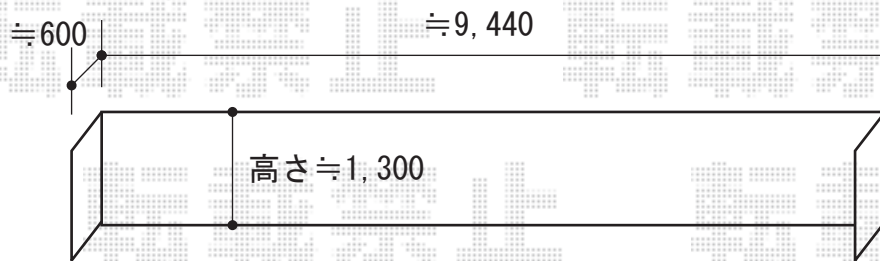

FCS-61型フェンス フリーポールタイプ

YKK AP FCS-61型フェンス フリーポールタイプ
本体1枚 (W×H) = (1,990×800mm) × 6
柱：自由柱T80×8
部品：コーナー部品×1、小口キャップ×3
色：ダークブラウン

現場状況や作図制限により概略図の内容と多少の違いが生じることがございます。
施工時は、現場優先とさせて頂きたく思いますので、お立会い頂き、
最終のご指示のほど、何卒、宜しくお願い致します。