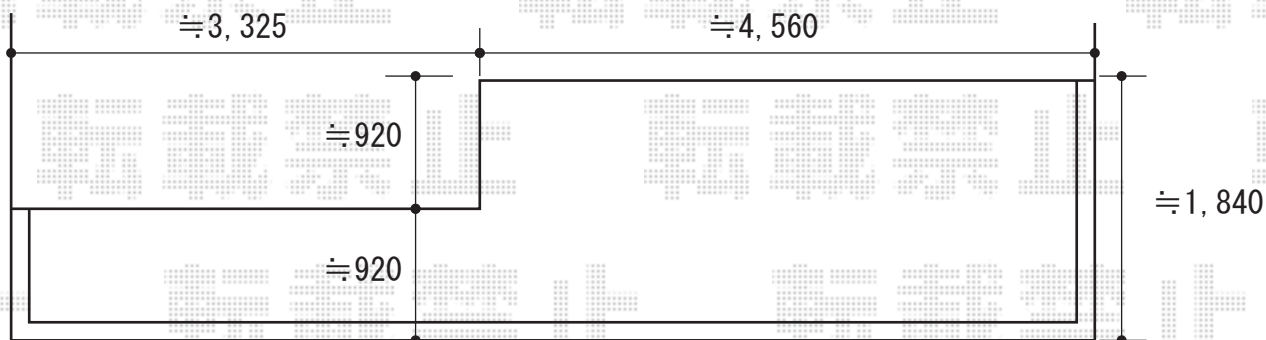

ライザーテラスII F型 屋根タイプ 単体 積雪~20cm対応

トステム ライザーテラスII F型 屋根タイプ 単体 積雪~20cm対応
間口=関東間2.0間 (柱芯々3,440mm 屋根幅3,660mm)
出幅=4尺 (1,185mm)
色: シャイングレー
屋根材: ポリカーボネート (クリアマット/すりガラス調)
柱仕様: 柱奥行移動タイプ
施工方法: 上止め
オプション: 吊り下げ物干し 標準 2本入