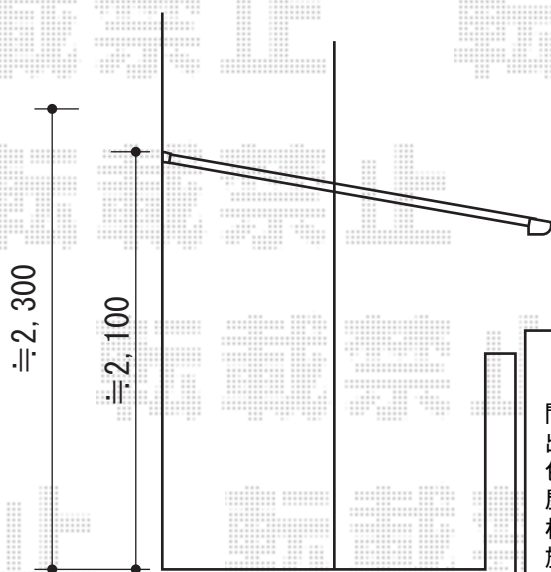

ライザーテラスII F型 屋根タイプ 単体 積雪~20cm対応

トステム ライザーテラスII F型 屋根タイプ 単体 積雪~20cm対応
間口=関東間2.0間 (柱芯々3,440mm 屋根幅3,660mm)
出幅=4尺 (1,185mm)
色: シャイングレー
屋根材: ポリカーボネート (クリアマット/すりガラス調)
柱仕様: 柱奥行移動タイプ
施工方法: 上止め
オプション: 吊り下げ物干し 標準 2本入

現場状況や作図制限により概略図の内容と多少の違いが生じることがございます。
施工時は、現場優先とさせて頂きたく思いますので、お立会い頂き、
最終のご指示のほど、何卒、宜しくお願い致します。

EX-SHOP
HTTP://WWW.EX-SHOP.NET

担当: 八浦