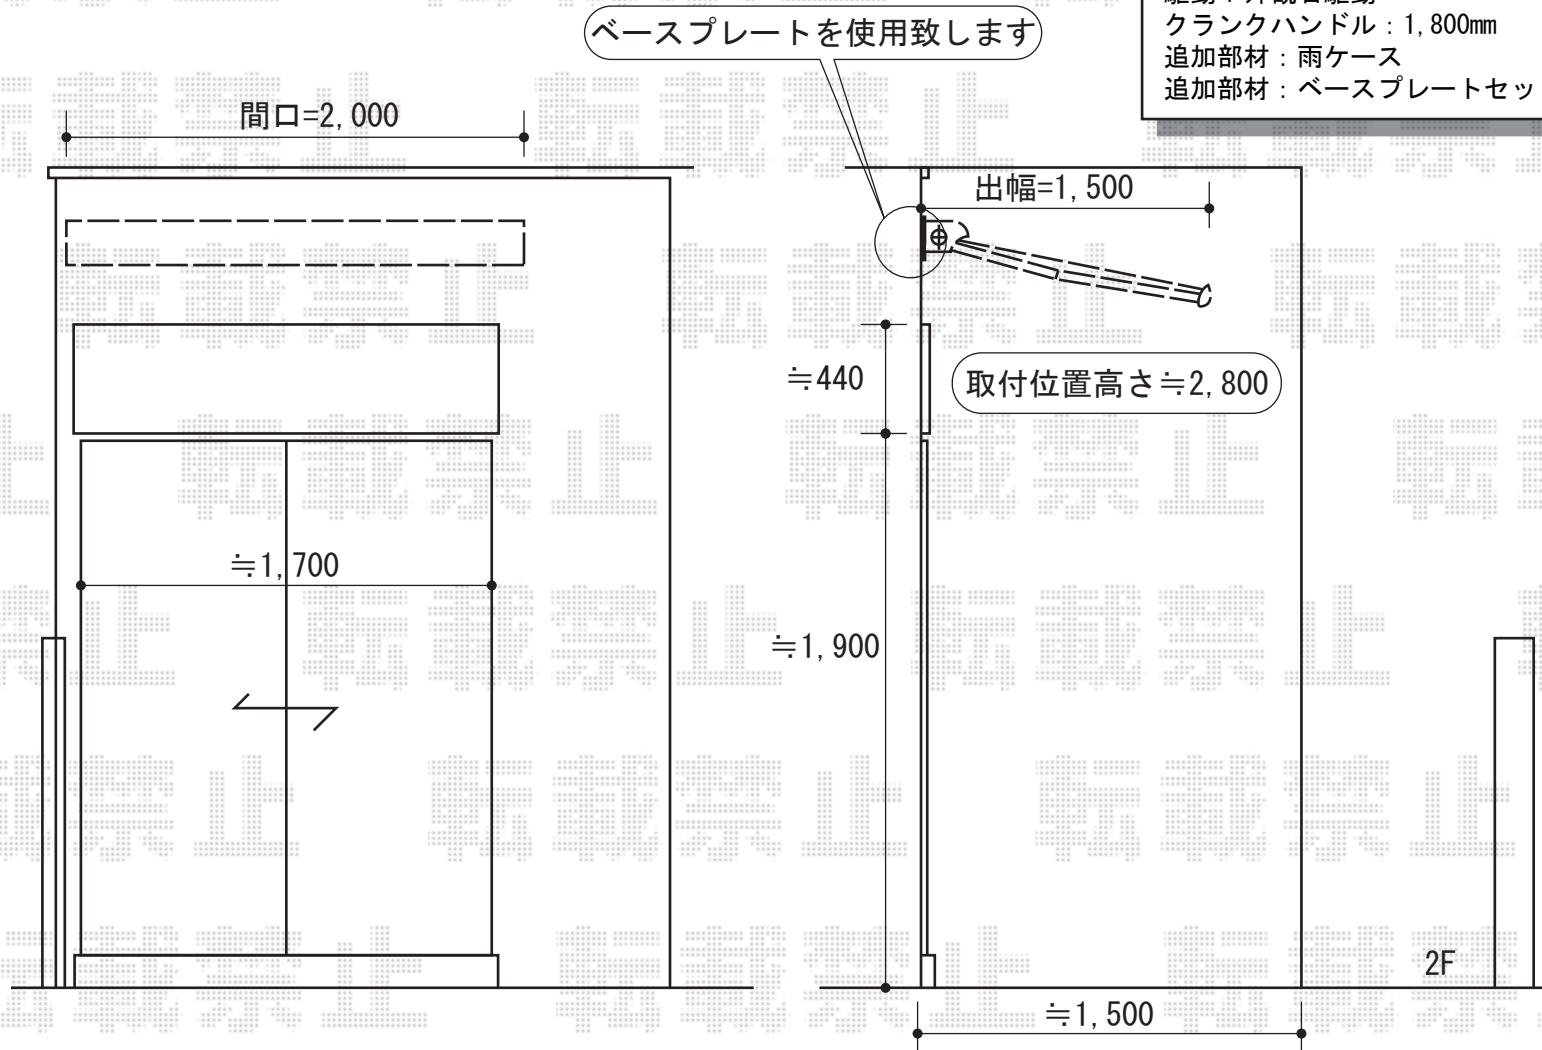

# マルキルクス フリューゲル 手動式

markilux マルキルクス フリューゲル 手動式  
間口=2,000mm  
出幅=1,500mm  
本体色：ホワイト  
キャンバス色：標準 (37639) 【オプション：フリルB (波型)】  
駆動：外観右駆動  
クランクハンドル：1,800mm  
追加部材：雨ケース  
追加部材：ベースプレートセット

現場状況や作図制限により概略図の内容と多少の違いが生じることがございます。  
施工時は、現場優先とさせて頂きたく思いますので、お立会い頂き、  
最終のご指示のほど、何卒、宜しくお願い致します。