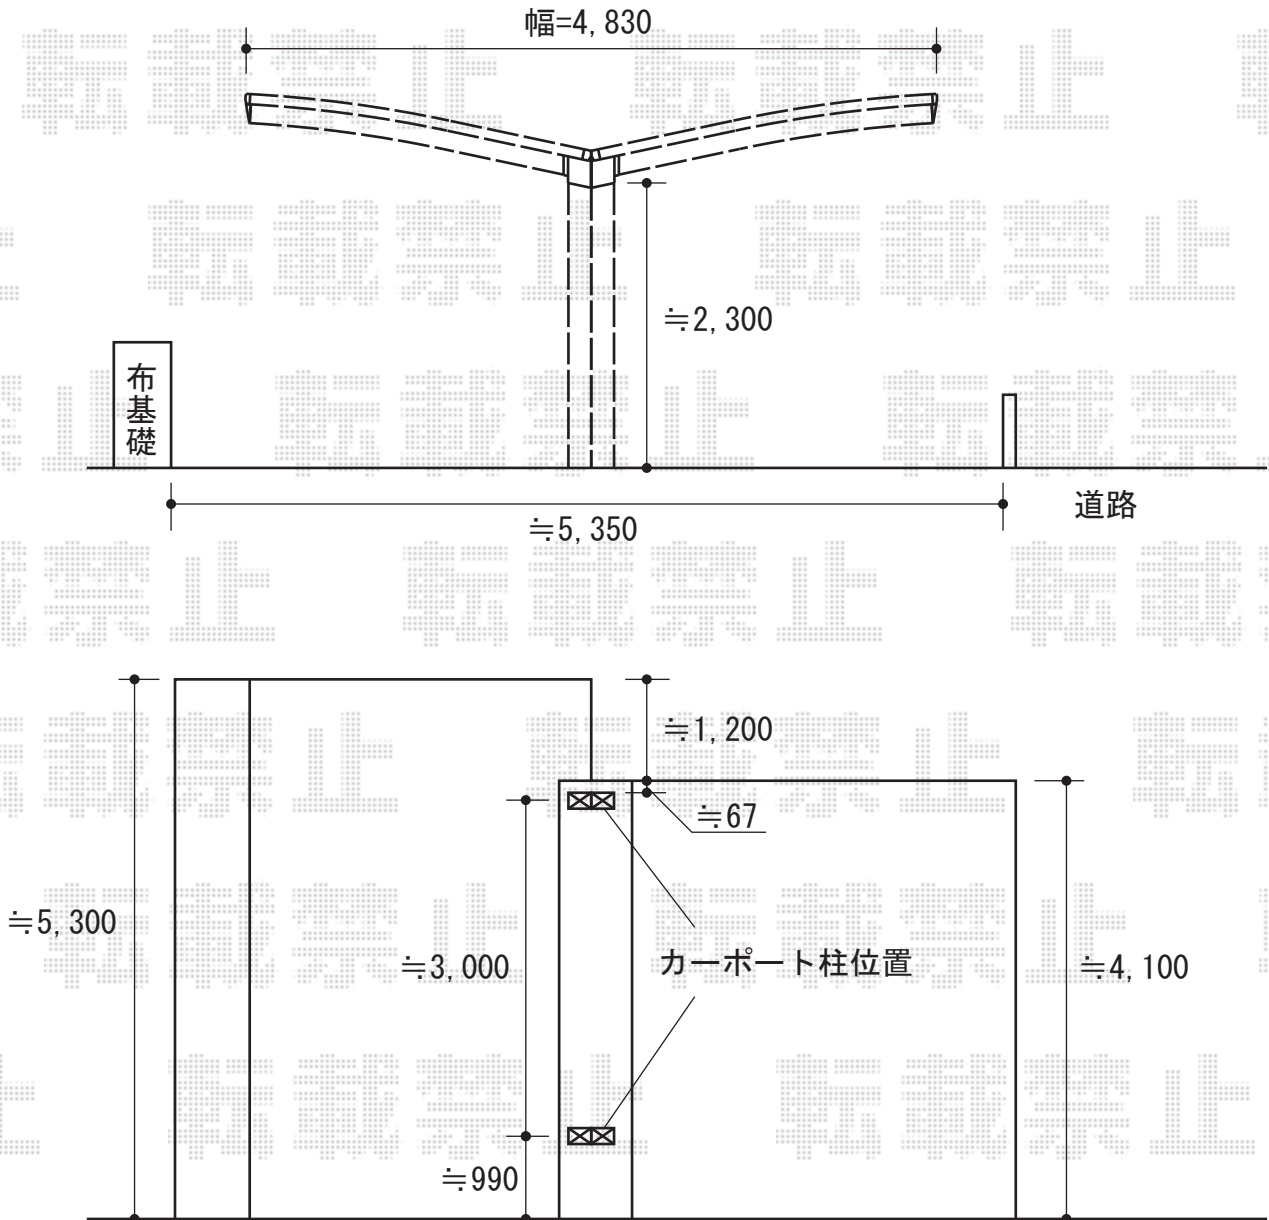

カーブポートシグマIII Y合掌 積雪～30cm対応

トステム カーブポートシグマIII Y合掌 積雪～30cm対応  
幅=4,830mm  
奥行=4,980mm  
色：オータムブラウン  
屋根材：熱線吸収アクアポリカーボネート（ブルースモーク）  
柱仕様：ロング柱23仕様（有効高 約2,300mm）

現場状況や作図制限により概略図の内容と多少の違いが生じることがございます。  
施工時は、現場優先とさせていただきますので、お立会い頂き、  
最終のご指示のほど、何卒、宜しくお願い致します。