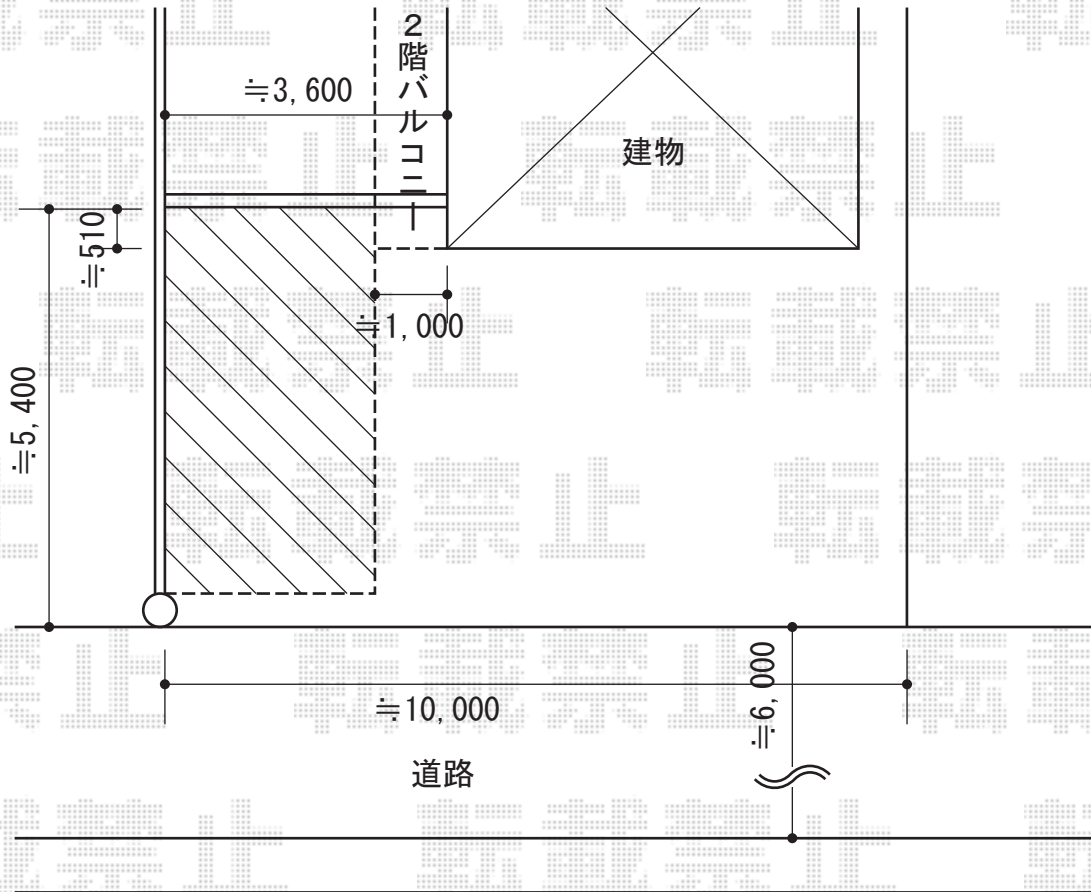

プレシオスポート 積雪～20cm対応

EX-SHOP プレシオスポート 積雪～20cm対応
幅=2,700mm 奥行=5,052mm
色：ノーブルステン
屋根材：熱線遮断ポリカーボネート（スカイブルーマット調）
柱仕様：ハイルフ仕様（有効高 約2,355mm）

YKK AP 着脱式サポート ハイルフ 2本入
色：プラチナステン

現場状況や作図制限により概略図の内容と多少の違いが生じることがございます。
施工時は、現場優先とさせていただきますので、お立会い頂き、
最終のご指示のほど、何卒、宜しくお願い致します。