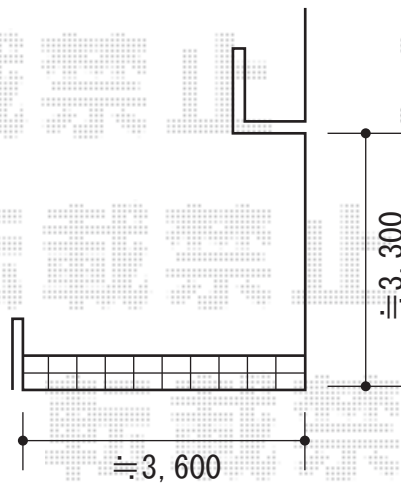

プレシオスポート 積雪～20cm対応

EX-SHOP プレシオスポート 積雪～20cm対応
幅=2,700mm 奥行=5,052mm
色：ノーブルステン
屋根材：熱線遮断ポリカーボネート（スカイブルーマット調）
柱仕様：ハイルフ仕様（有効高 約2,355mm）

YKK AP 着脱式サポート ハイルフ 2本入
色：プラチナステン

現場状況や作図制限により概略図の内容と多少の違いが生じることがございます。
施工時は、現場優先とさせていただきますので、お立会い頂き、
最終のご指示のほど、何卒、宜しくお願い致します。