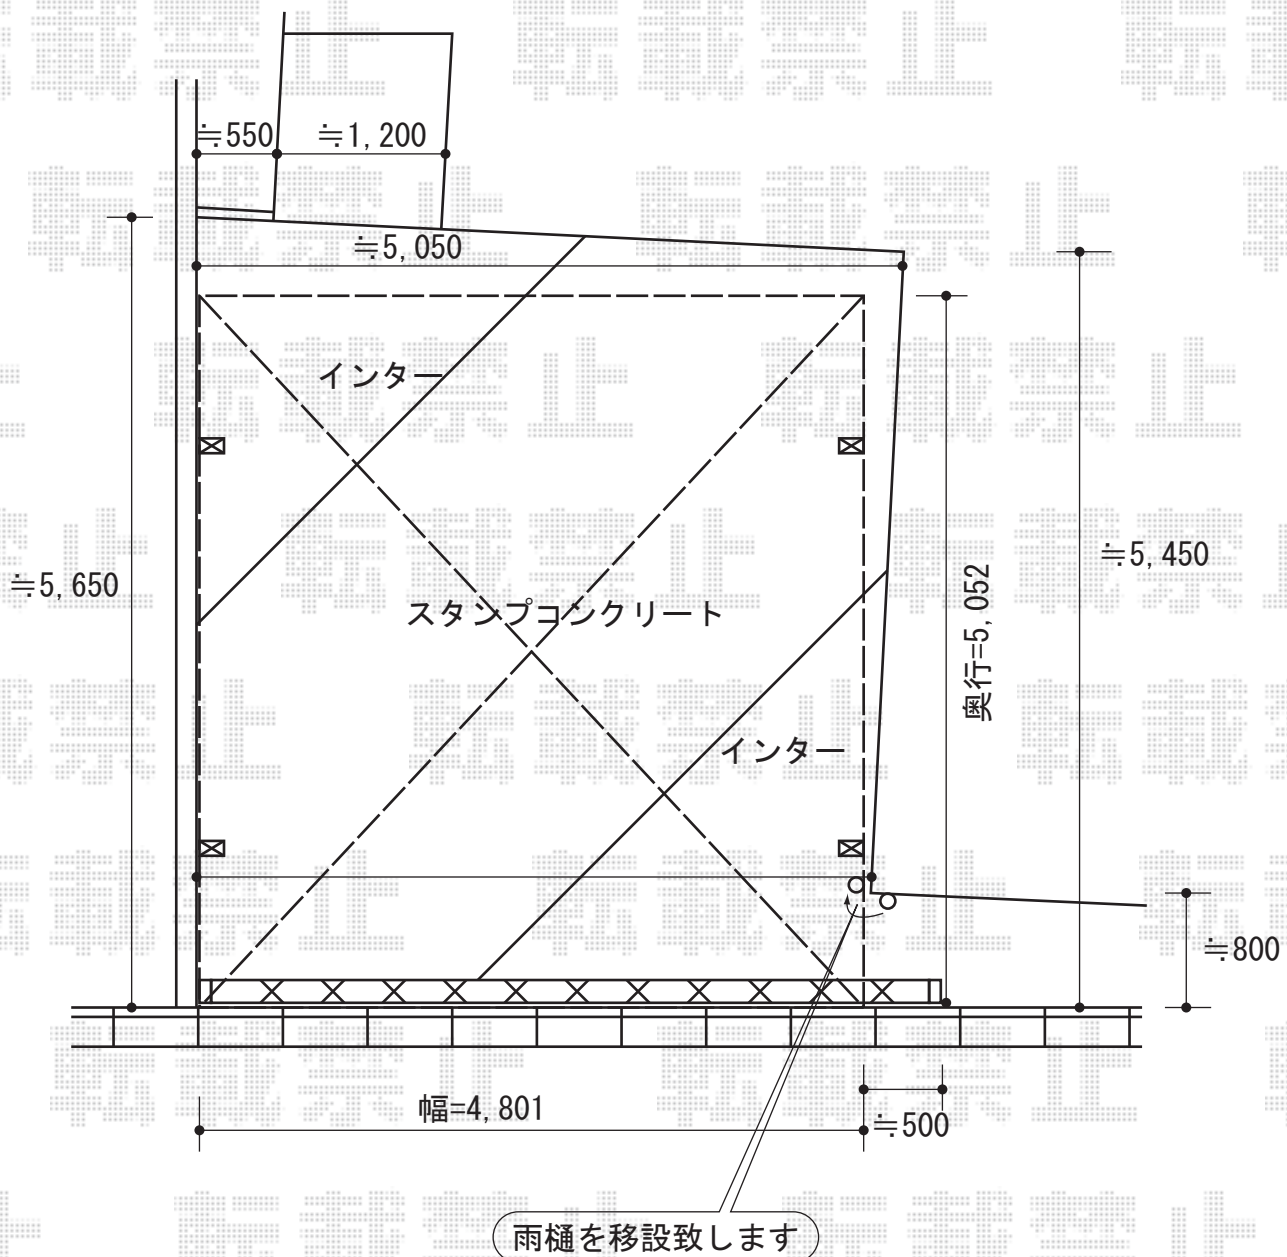

プレシオSPORT ワイド 積雪～20cm対応

Value Select プレシオSPORT ワイド 積雪～20cm対応
幅=4,801mm
奥行=5,052mm
色：ノーブルステン
屋根材：ポリカーボネート（スカイブルー）
柱仕様：ハイルーフ仕様（有効高 約2,369mm）

Value Select サイドパネル 51/ハイルーフ用
高さ：1,873mm
屋根材：ポリカーボネート（アースブルー）
色：ノーブルステン

現場状況や作図制限により概略図の内容と多少の違いが生じることがございます。
施工時は、現場優先とさせて頂きたく思いますので、お立会い頂き、
最終のご指示のほど、何卒、宜しくお願い致します。

EX-SHOP
HTTP://WWW.EX-SHOP.NET

担当：八浦