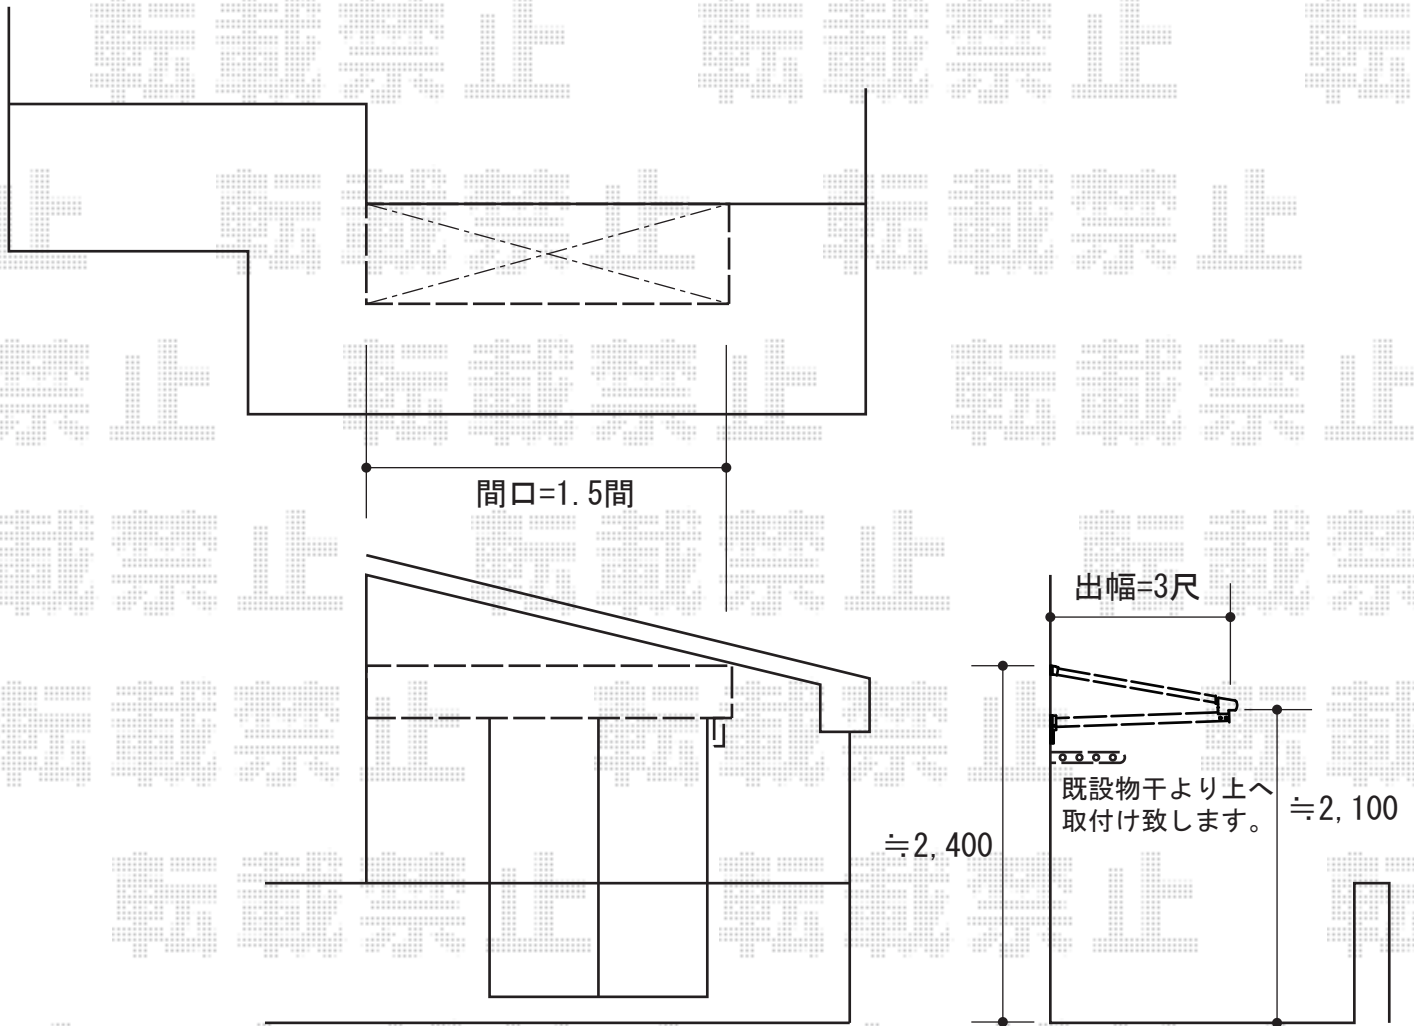

ライザーテラスII F型 単体 ルーフタイプ 積雪~20cm対応

トステム ライザーテラスII F型 単体 ルーフタイプ 積雪~20cm対応
間口=関東間1.5間 (方杖芯々2,730mm 屋根幅2,750mm)
出幅=3尺 (885mm)
色: ホワイト
屋根材: ポリカーボネート (クリアマット/すりガラス調)
柱仕様: 柱無しタイプ
施工方法: 上止め仕様

現場状況や作図制限により概略図の内容と多少の違いが生じることがございます。
施工時は、現場優先とさせて頂きたく思いますので、お立会い頂き、
最終のご指示のほど、何卒、宜しくお願い致します。