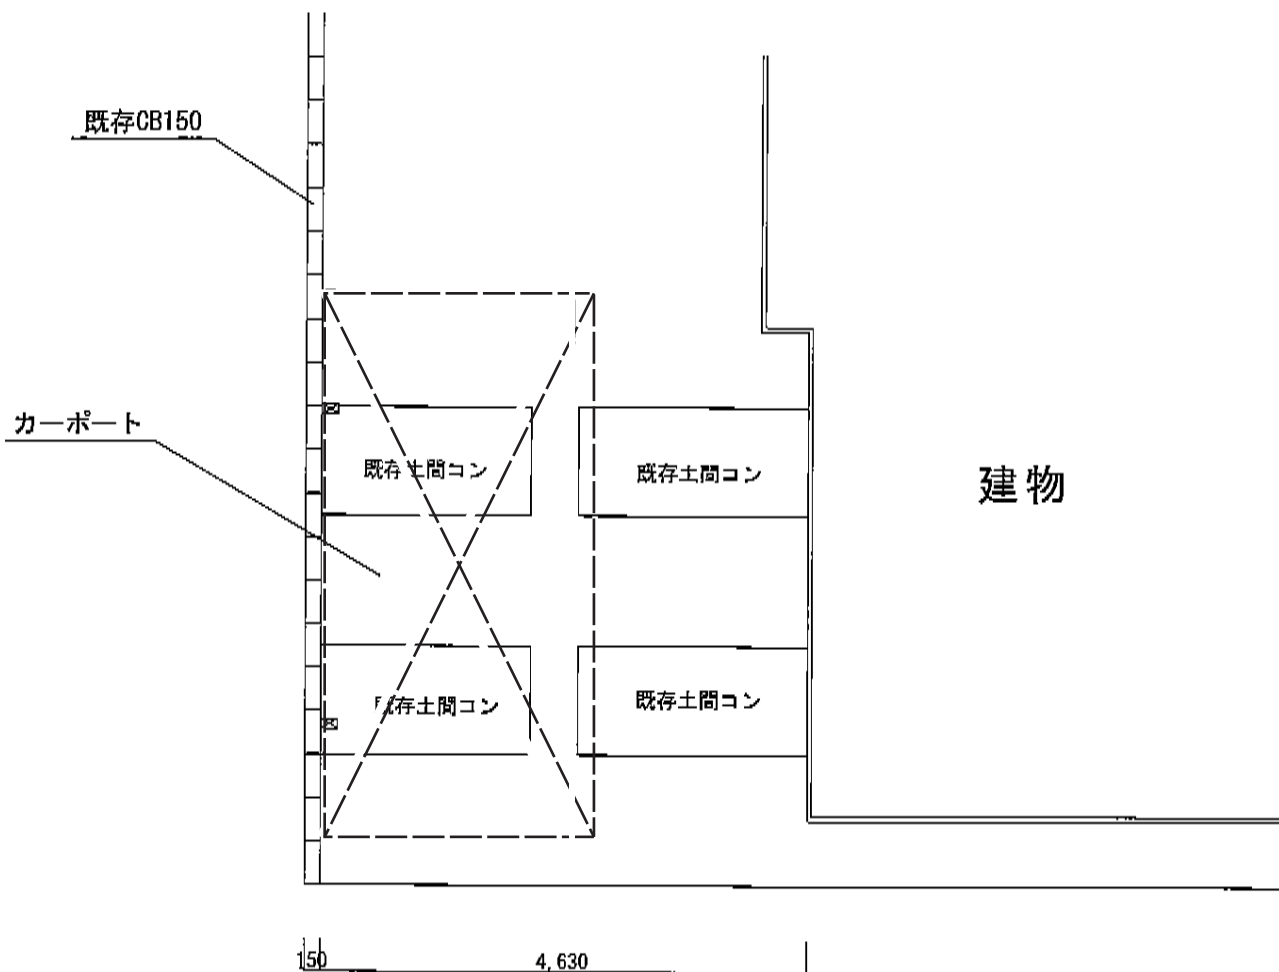

プレシオスポート 積雪～20cm対応

EX-SHOP プレシオスポート 積雪～20cm対応
幅=2,700mm
奥行=5,052mm
色:ノーブルステン
屋根材:ハイルーフ仕様(有効高 約2,355mm)
柱仕様:ポリカーボネート(スカイブルー)
オプション:柱カバー(小)2枚入り

現場状況や作図制限により概略図の内容と多少の違いが生じることがございます。
施工時は、現場優先とさせていただきますので、お立会い頂き、
最終のご指示のほど、何卒、宜しくお願い致します。