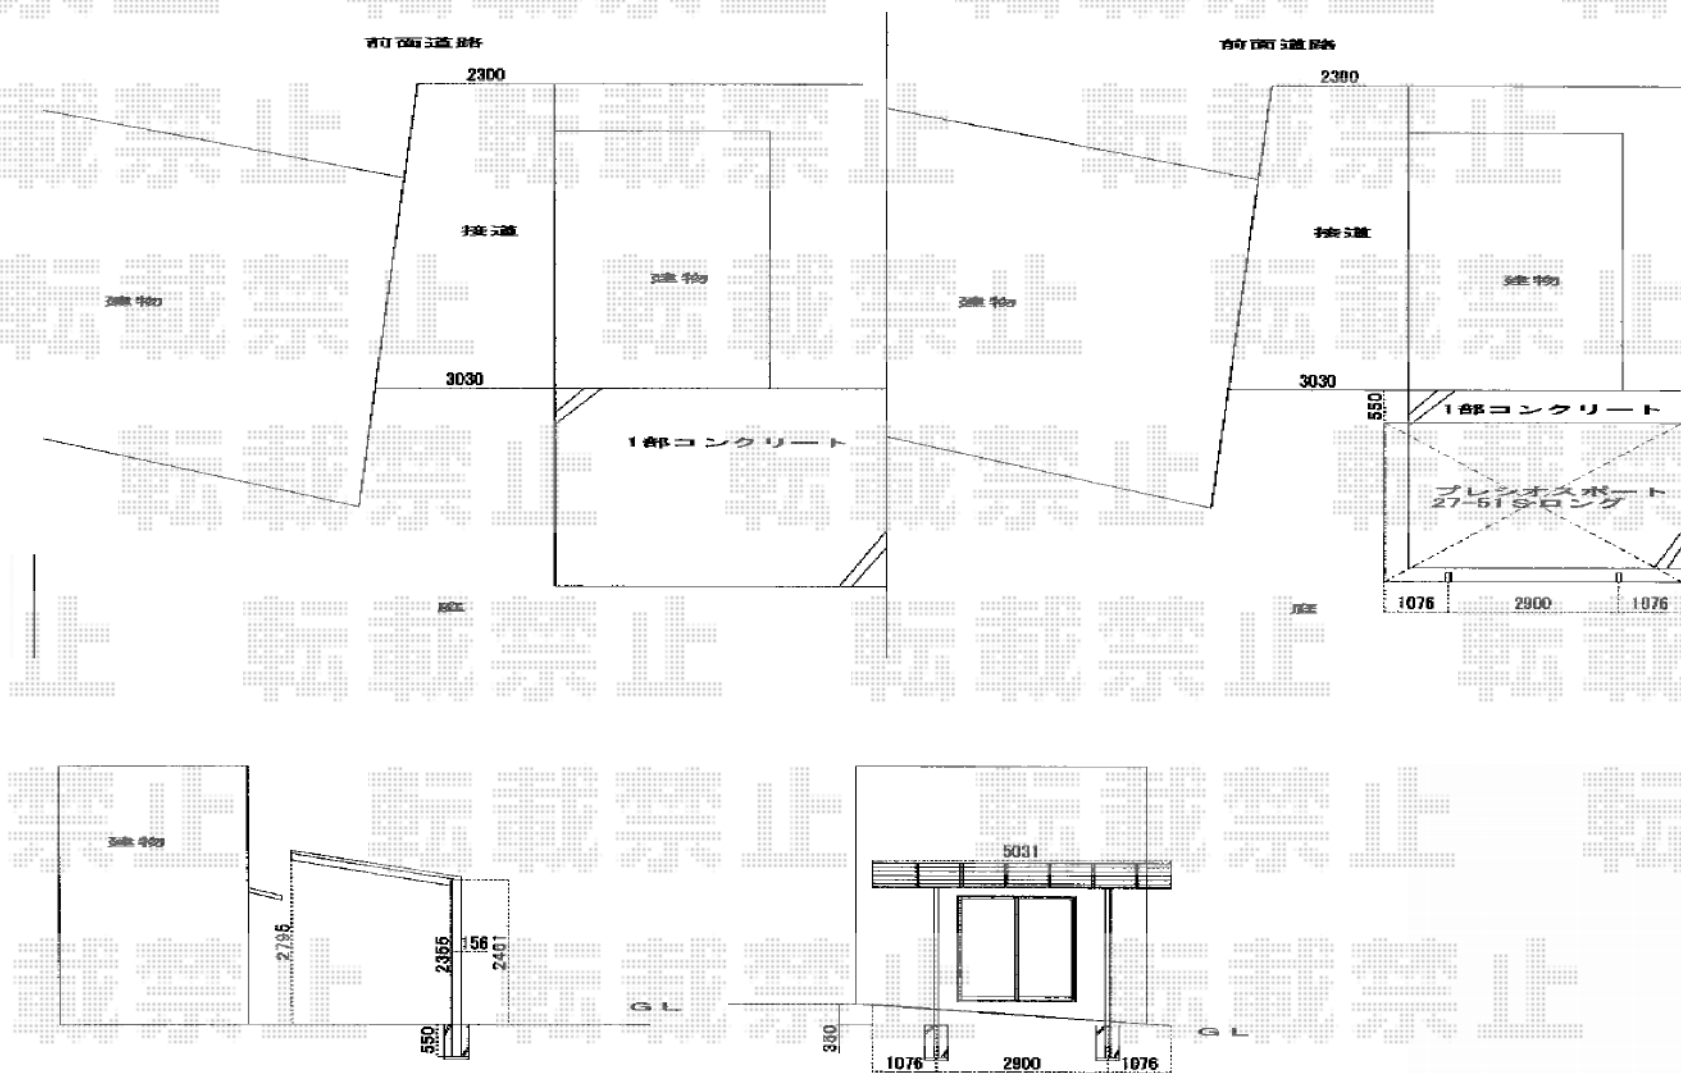

プレシオスポート 積雪～20cm対応

現場状況や作図制限により概略図の内容と多少の違いが生じることがございます。  
 施工時は、現場優先とさせて頂きたく思いますので、お立会い頂き、  
 最終のご指示のほど、何卒、宜しくお願い致します。

全ての著作権は、エクスショップに帰属します。当社とのお取引目的外の使用・複製・転載禁止となっております。

EX-SHOP  
[HTTP://WWW.EX-SHOP.NET](http://www.ex-shop.net)

担当:小林