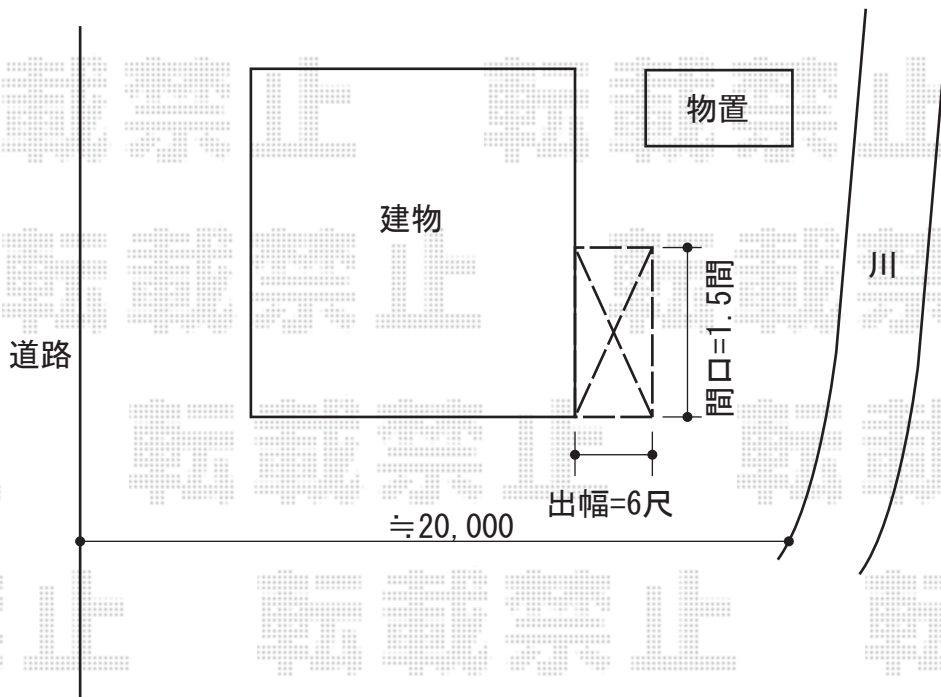

ライザーテラスII R型 テラスタイプ 単体 積雪～30cm対応

トステム ライザーテラスII R型 テラスタイプ 単体 積雪～30cm対応  
間口=関東間1.5間 (柱芯々2,530mm 屋根幅2,750mm)  
出幅=6尺 (1,785mm)  
色：シャイングレー  
屋根材：熱線吸収ポリカーボネート (ブルースモークマット調)  
柱仕様：柱位置固定タイプ (ロング)  
施工方法：上止め  
オプション：化粧材【1面木目調：主柱2本】 (イタリアンウォールナット)

現場状況や作図制限により概略図の内容と多少の違いが生じることがございます。  
施工時は、現場優先とさせていただきますので、お立会い頂き、  
最終のご指示のほど、何卒、宜しくお願い致します。

EX-SHOP  
HTTP://WWW.EX-SHOP.NET

担当：大辻