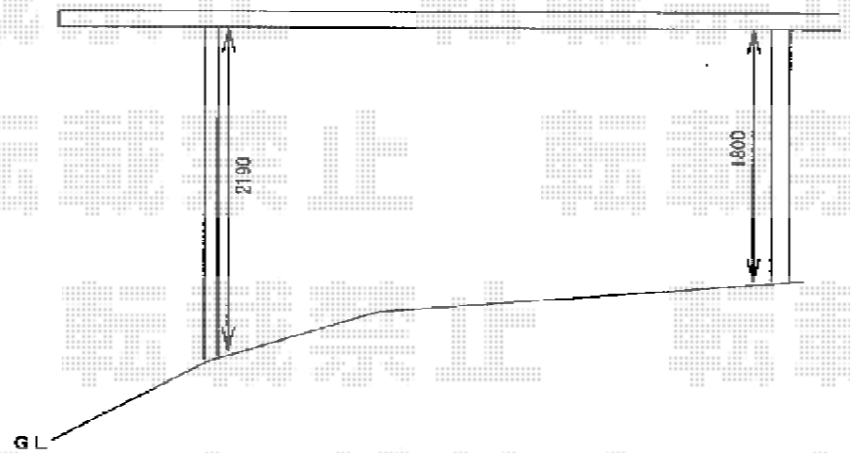

カーブポートシグマIII ワイド 積雪～30cm対応

トステム カーブポートシグマIII ワイド 積雪～30cm対応
 幅=5,443mm
 奥行=5,686mm
 色:オータムブラウン
 屋根材:ポリカーボネート(ブルースモーク)
 柱仕様:ロング柱23仕様(有効高 約2,300mm)

現場状況や作図制限により概略図の内容と多少の違いが生じることがございます。
 施工時は、現場優先とさせて頂きたく思いますので、お立会い頂き、
 最終のご指示のほど、何卒、宜しくお願い致します。