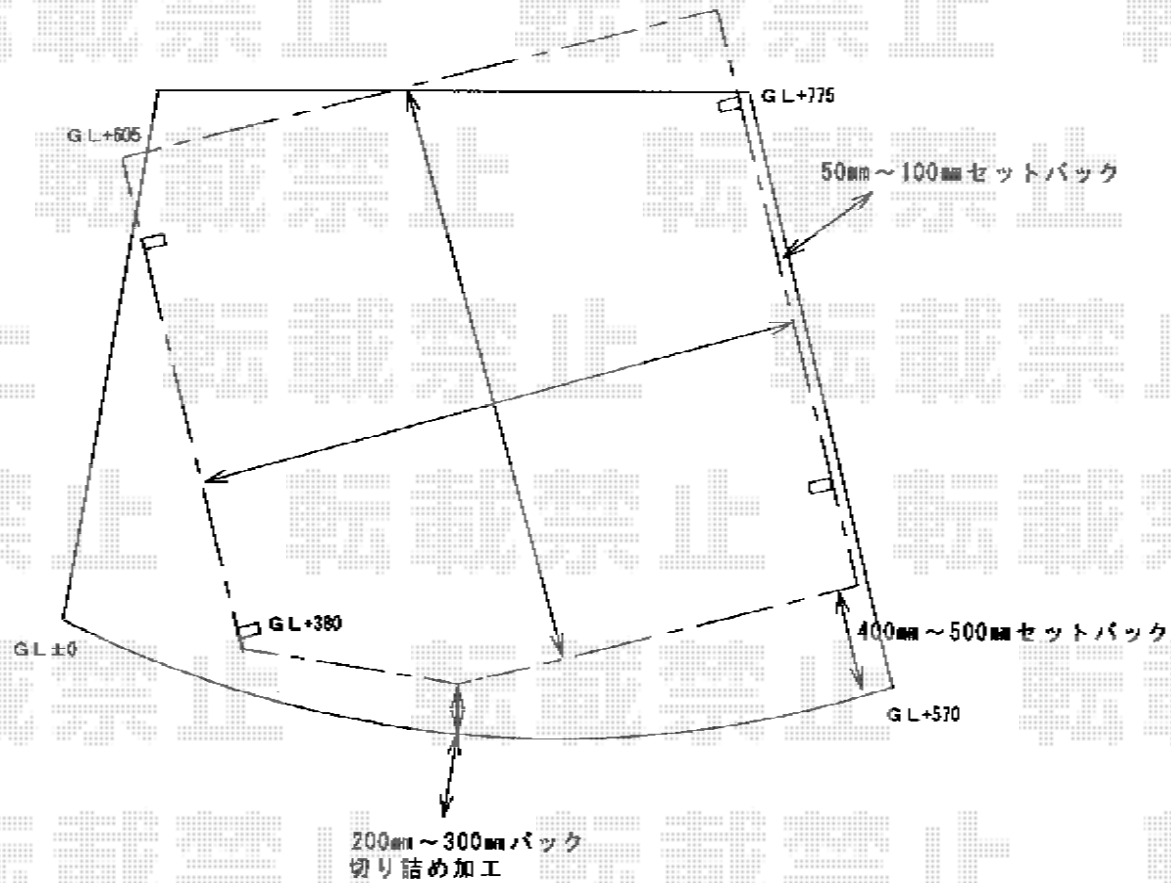

カーブポートシグマIII ワイド 積雪～30cm対応

トステム カーブポートシグマIII ワイド 積雪～30cm対応
 幅=5,443mm
 奥行=5,686mm
 色:オータムブラウン
 屋根材:ポリカーボネート(ブルースモーク)
 柱仕様:ロング柱23仕様(有効高 約2,300mm)

現場状況や作図制限により概略図の内容と多少の違いが生じることがございます。
 施工時は、現場優先とさせて頂きたく思いますので、お立会い頂き、
 最終のご指示のほど、何卒、宜しくお願い致します。