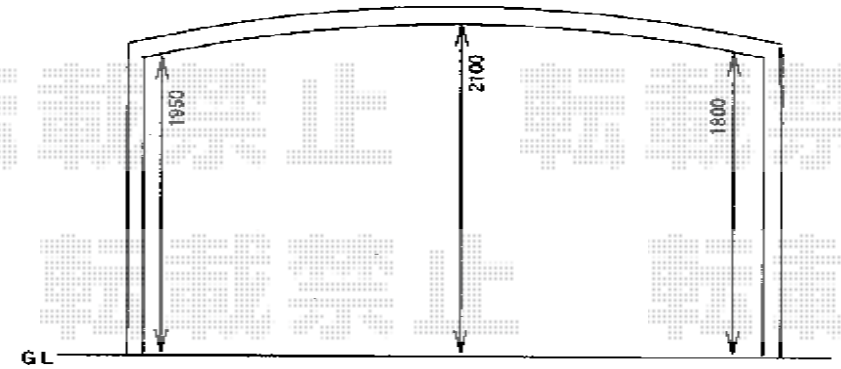

カーブポートシグマIII ワイド 積雪～30cm対応

トステム カーブポートシグマIII ワイド 積雪～30cm対応
 幅=5,443mm
 奥行=5,686mm
 色:オータムブラウン
 屋根材:ポリカーボネート(ブルースモーク)
 柱仕様:ロング柱23仕様(有効高 約2,300mm)

現場状況や作図制限により概略図の内容と多少の違いが生じることがございます。
 施工時は、現場優先とさせて頂きたく思いますので、お立会い頂き、
 最終のご指示のほど、何卒、宜しくお願い致します。