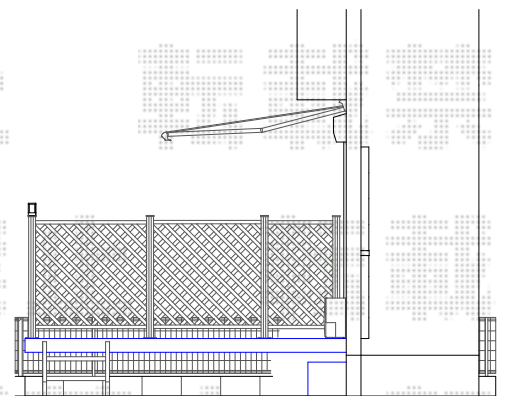

南側立面図

東側立面図

トステム リコステージII 単体  
 間口=約3,900mm  
 出幅=約3,270mm  
 色: ソフトブラウン  
 床板: 標準 横張り  
 幕板: 幕板B (薄タイプ)  
 束柱: ロング束柱A (高さ1,000mm)  
 オプション: ステップ2段  
 オプション: ウッドパーテーションH12 (フラットラチス (密目)) ×6枚  
 オプション: ウッドパーテーションH12 (プライバシーパネル) ×4枚  
 オプション: 【別途】TOEX 間柱ライト×2セット

トステム 彩鳥CR型 ボックスタイプ リモコン式  
 間口=1.5間 (2,730mm)  
 出幅=2,000mm  
 本体色: シャイングレー  
 キャンバス色: アクリル (ブリティッシュグリーン)  
 駆動: 外観右側駆動

現場状況や作図制限により概略図の内容と多少の違いが生じることがございます。  
 施工時は、現場優先とさせていただきますので、お立会い頂き、  
 最終のご指示のほど、何卒、宜しくお願い致します。