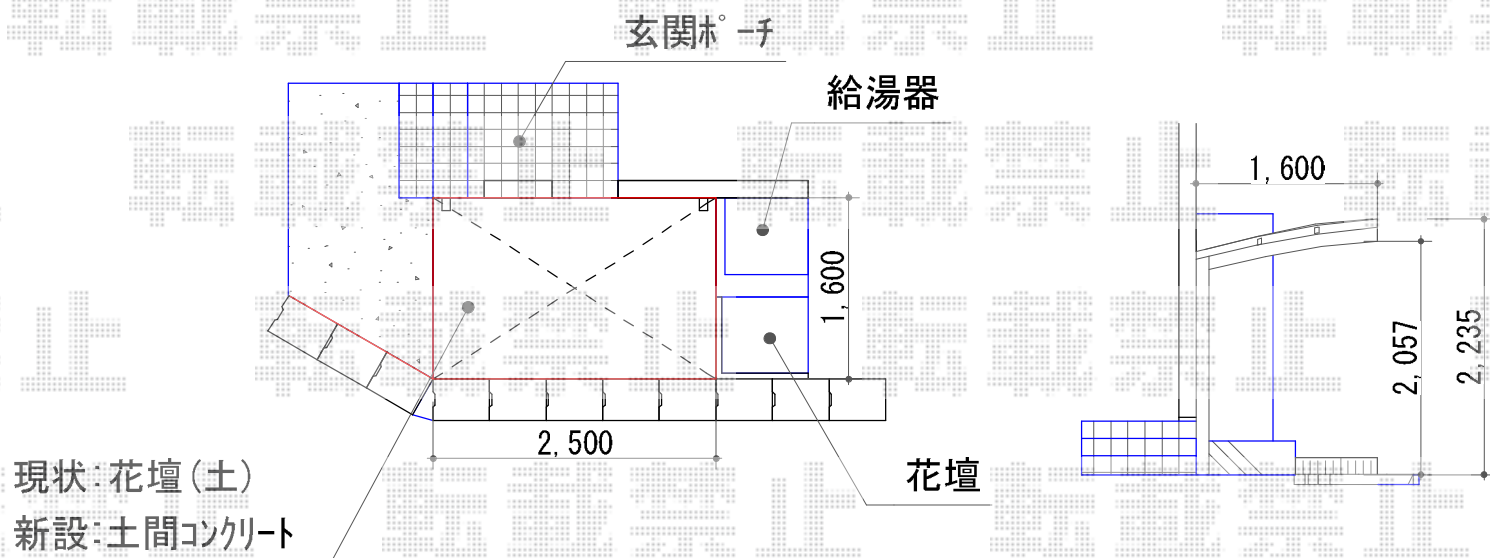

カーブポートシグマⅢミニ 積雪～20cm対応

トステム カーブポートシグマⅢミニ 積雪～20cm対応  
幅=1,801mm  
奥行=2,862mm  
色：シャイングレー  
屋根材：熱線吸収ポリカーボネート（ブルースモークマット調）  
柱仕様：標準柱仕様（有効高 約1,800mm）

現場状況や作図制限により概略図の内容と多少の違いが生じることがございます。  
施工時は、現場優先とさせて頂きたく思いますので、お立会い頂き、  
最終のご指示のほど、何卒、宜しくお願い致します。