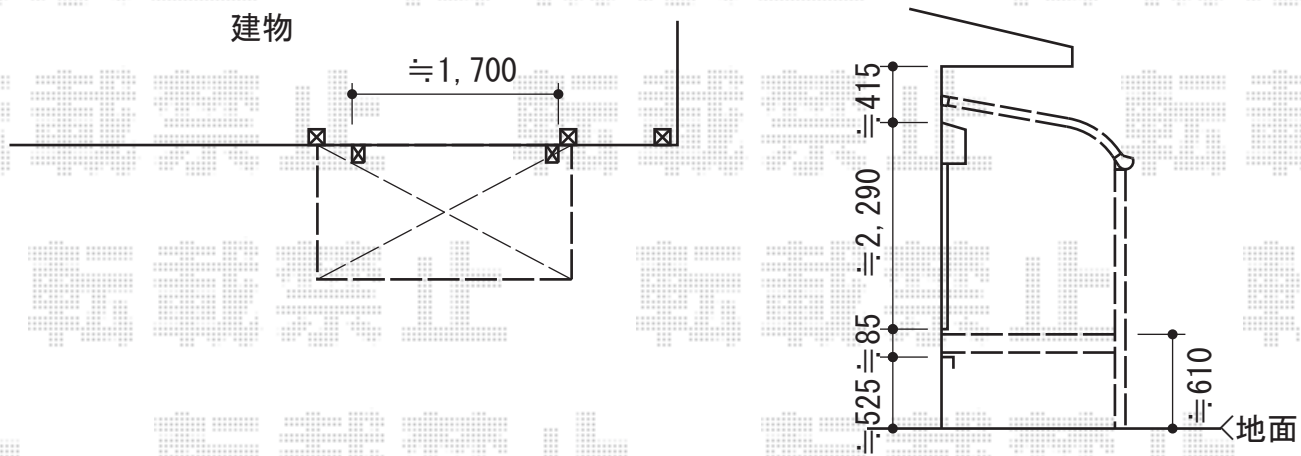

ほせるんですII R型 床納まり(高床) 積雪~20cm対応

トステム ほせるんですII R型 床納まり(高床) 積雪~20cm対応
寸法=メートル2000 (2,000mm) × 4尺 (1,185mm)
正面ユニット: テラス (2枚建) ・網戸
側面ユニット: [両側面]高窓 (2枚建) ・網戸
色: オータムブラウン
屋根材: ポリカーボネート (ブルースモーク)
床材: 塩ビデッキボード (木目)

現場状況や作図制限により概略図の内容と多少の違いが生じることがございます。
施工時は、現場優先とさせて頂きたく思いますので、お立会い頂き、
最終のご指示のほど、何卒、宜しくお願い致します。

EX-SHOP
HTTP://WWW.EX-SHOP.NET

担当: 小林

全ての著作権は、エクスショップに帰属します。当社とのお取引目的外の使用・複製・転載禁止となっております。