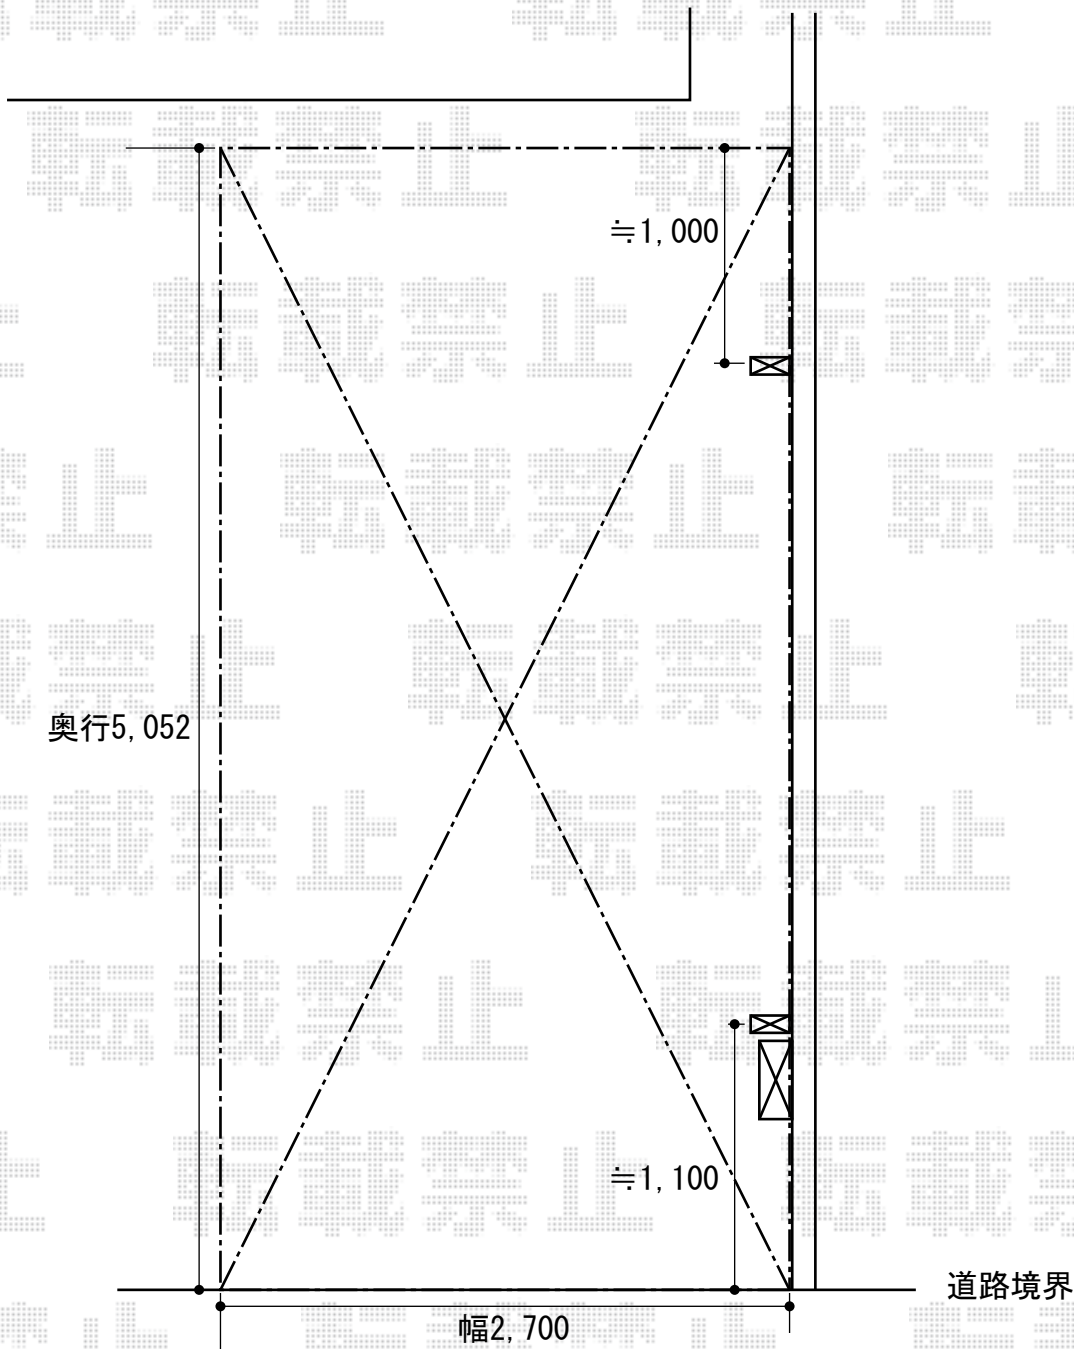

プレシオSPORT 積雪～20cm対応

Value Select プレシオSPORT 積雪～20cm対応  
幅=2,700mm  
奥行=5,052mm  
色：ノーブルステン  
屋根材：ポリカーボネート（スカイブルー）  
柱仕様：標準柱仕様（有効高 約1,800mm）

現場状況や作図制限により概略図の内容と多少の違いが生じることがございます。  
施工時は、現場優先とさせて頂きたく思いますので、お立会い頂き、  
最終のご指示のほど、何卒、宜しくお願い致します。