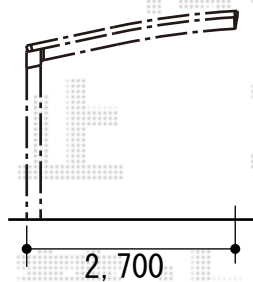

プレシオサポート 積雪～20cm対応

EX-SHOP プレシオサポート 積雪～20cm対応
幅=2,700mm
奥行=5,052mm
色：ノーブルステン
屋根材：熱線遮断ポリカーボネート（スカイブルーマット調）
柱仕様：ハイルーフ仕様（有効高 約2,355mm）

現場状況や作図制限により概略図の内容と多少の違いが生じることがございます。
施工時は、現場優先とさせて頂きたく思いますので、お立会い頂き、
最終のご指示のほど、何卒、宜しくお願い致します。