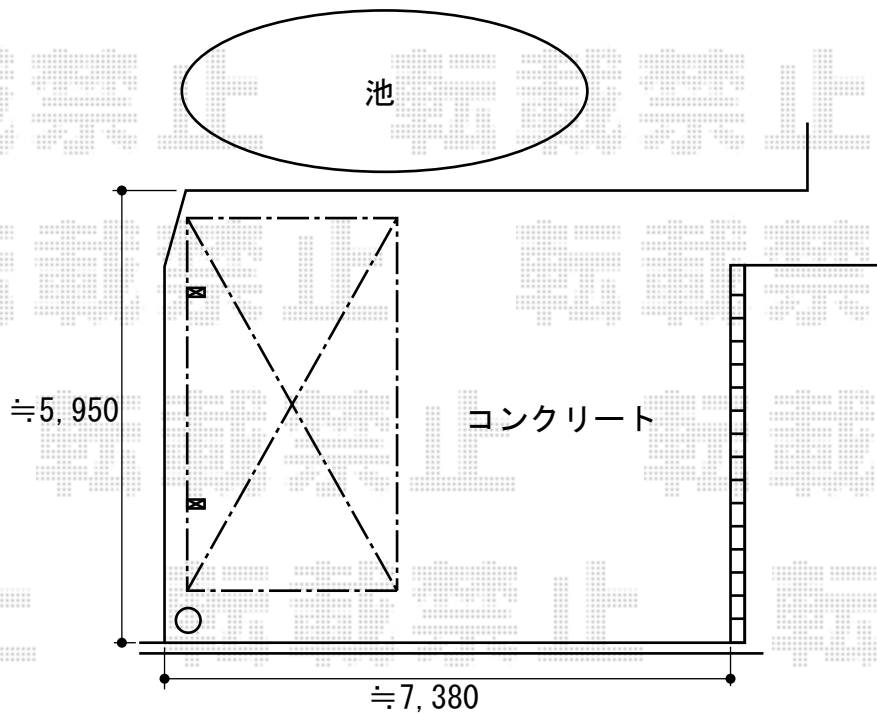

プレシオサポート 積雪～20cm対応

EX-SHOP プレシオサポート 積雪～20cm対応
幅=2,700mm
奥行=5,052mm
色：ノーブルステン
屋根材：熱線遮断ポリカーボネート（スカイブルーマット調）
柱仕様：ハイルーフ仕様（有効高 約2,355mm）

現場状況や作図制限により概略図の内容と多少の違いが生じることがございます。
施工時は、現場優先とさせて頂きたく思いますので、お立会い頂き、
最終のご指示のほど、何卒、宜しくお願い致します。