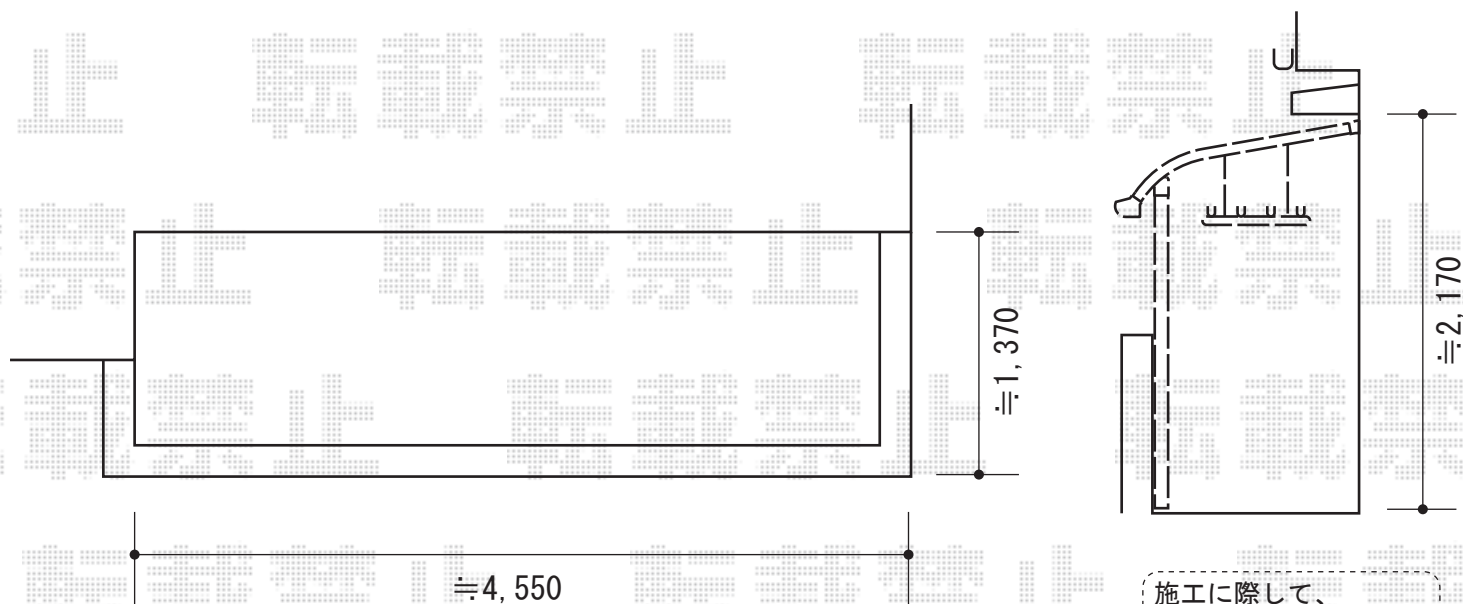

ライザーテラスII R型 単体 屋根タイプ 積雪～20cm対応

施工に際して、
オプション：物干しの
取付け位置・高さの
ご確認を頂けますよう、
お願い致します。

トステム【2階】ライザーテラスII R型 単体 屋根タイプ 積雪～20cm対応
間口=関東間2.5間通し(柱芯々4,350mm 屋根幅4,570mm)
出幅=5尺(1,485mm)
色:ホワイト
屋根材:ポリカーボネート(クリアマット/すりガラス調)
柱仕様:柱奥行移動タイプ
施工方法:下止め仕様
オプション:吊り下げ物干し 標準 2本入

現場状況や作図制限により概略図の内容と多少の違いが生じることがございます。
施工時は、現場優先とさせて頂きたく思いますので、お立会い頂き、
最終のご指示のほど、何卒、宜しくお願い致します。

EX-SHOP
HTTP://WWW.EX-SHOP.NET

担当:大辻