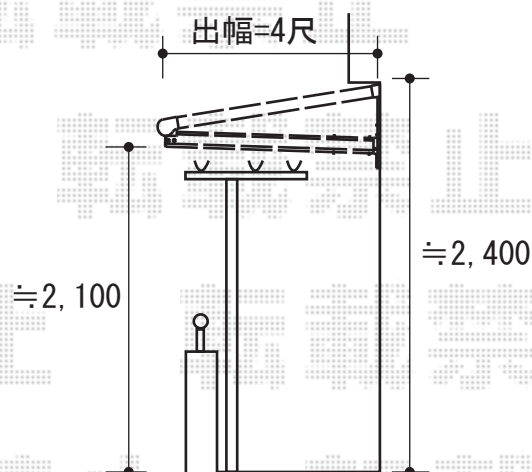

サイクルポート・バルコニー屋根

- サイクルポート -

- バルコニー屋根 -

トステム
 カーブポートシグマIII ミニ 積雪~30cm対応
 幅=2,101mm
 奥行=2,862mm
 色：シャイングレー
 屋根材：ポリカーボネート（ブラウン）
 柱仕様：標準柱仕様（有効高 約1,800mm）

トステム
 パワーアルファ F型 ルーフタイプ 単体 積雪~30cm対応
 間口=関東間1.5間（屋根幅3,080mm）
 出幅=4尺（1,185mm）
 色：シャイングレー
 屋根材：ポリカーボネート（ブラウン）
 柱仕様：柱無しタイプ
 施工方法：上止め