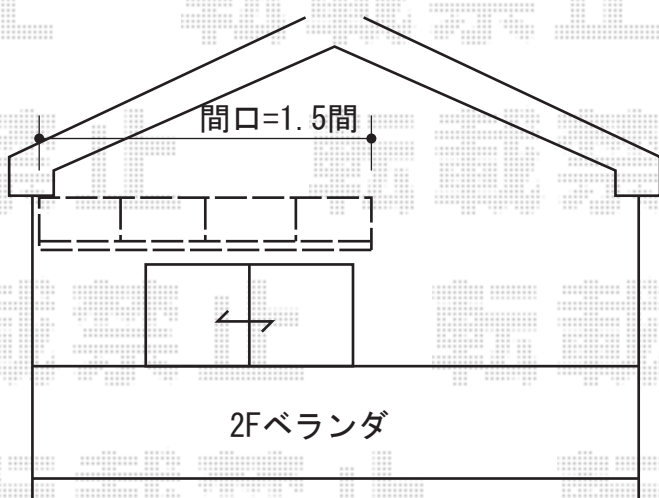

サイクルポート・バルコニー屋根

- サイクルポート -

- バルコニー屋根 -

トステム
 カーブポートシグマIII ミニ 積雪~30cm対応
 幅=2,101mm
 奥行=2,862mm
 色：シャイングレー
 屋根材：ポリカーボネート（ブラウン）
 柱仕様：標準柱仕様（有効高 約1,800mm）

トステム
 パワーアルファ F型 ルーフタイプ 単体 積雪~30cm対応
 間口=関東間1.5間（屋根幅3,080mm）
 出幅=4尺（1,185mm）
 色：シャイングレー
 屋根材：ポリカーボネート（ブラウン）
 柱仕様：柱無しタイプ
 施工方法：上止め