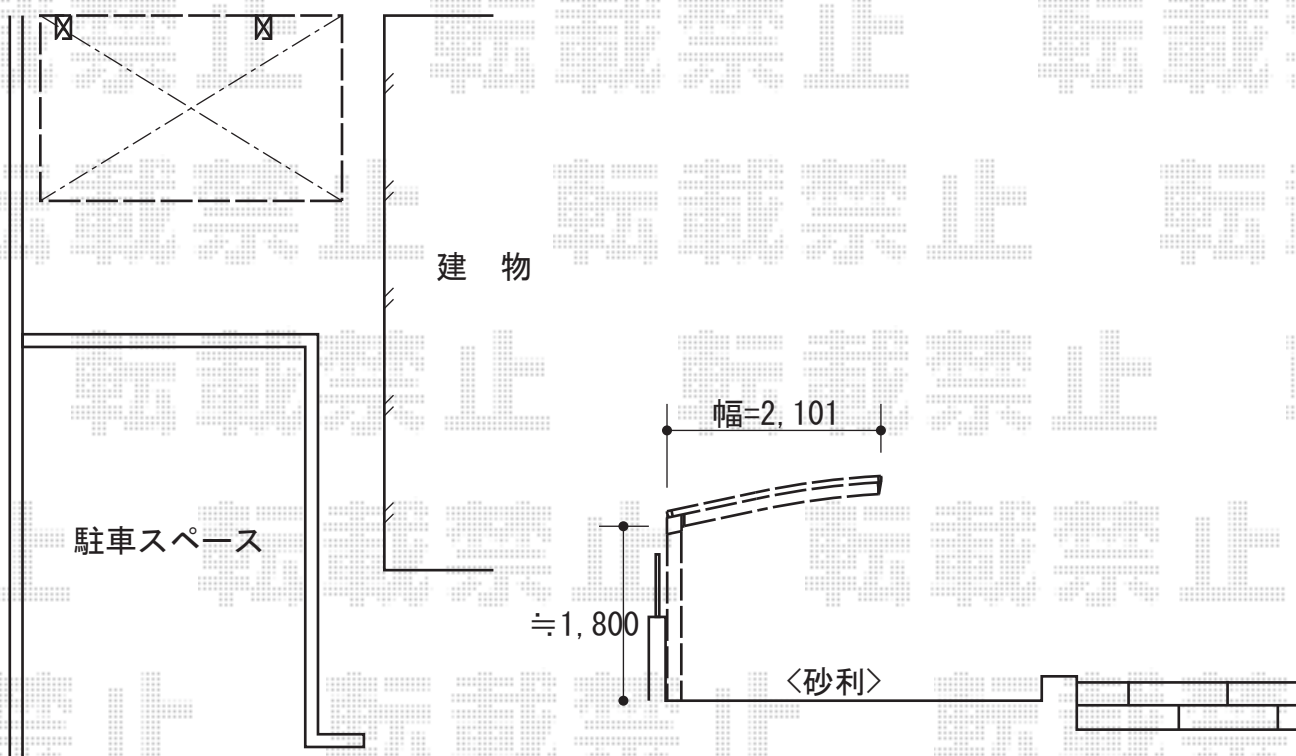

サイクルポート・バルコニー屋根

- サイクルポート -

- バルコニー屋根 -

トステム
 カーブポートシグマIII ミニ 積雪~30cm対応
 幅=2,101mm
 奥行=2,862mm
 色：シャイングレー
 屋根材：ポリカーボネート（ブラウン）
 柱仕様：標準柱仕様（有効高 約1,800mm）

トステム
 パワーアルファ F型 ルーフタイプ 単体 積雪~30cm対応
 間口=関東間1.5間（屋根幅3,080mm）
 出幅=4尺（1,185mm）
 色：シャイングレー
 屋根材：ポリカーボネート（ブラウン）
 柱仕様：柱無しタイプ
 施工方法：上止め