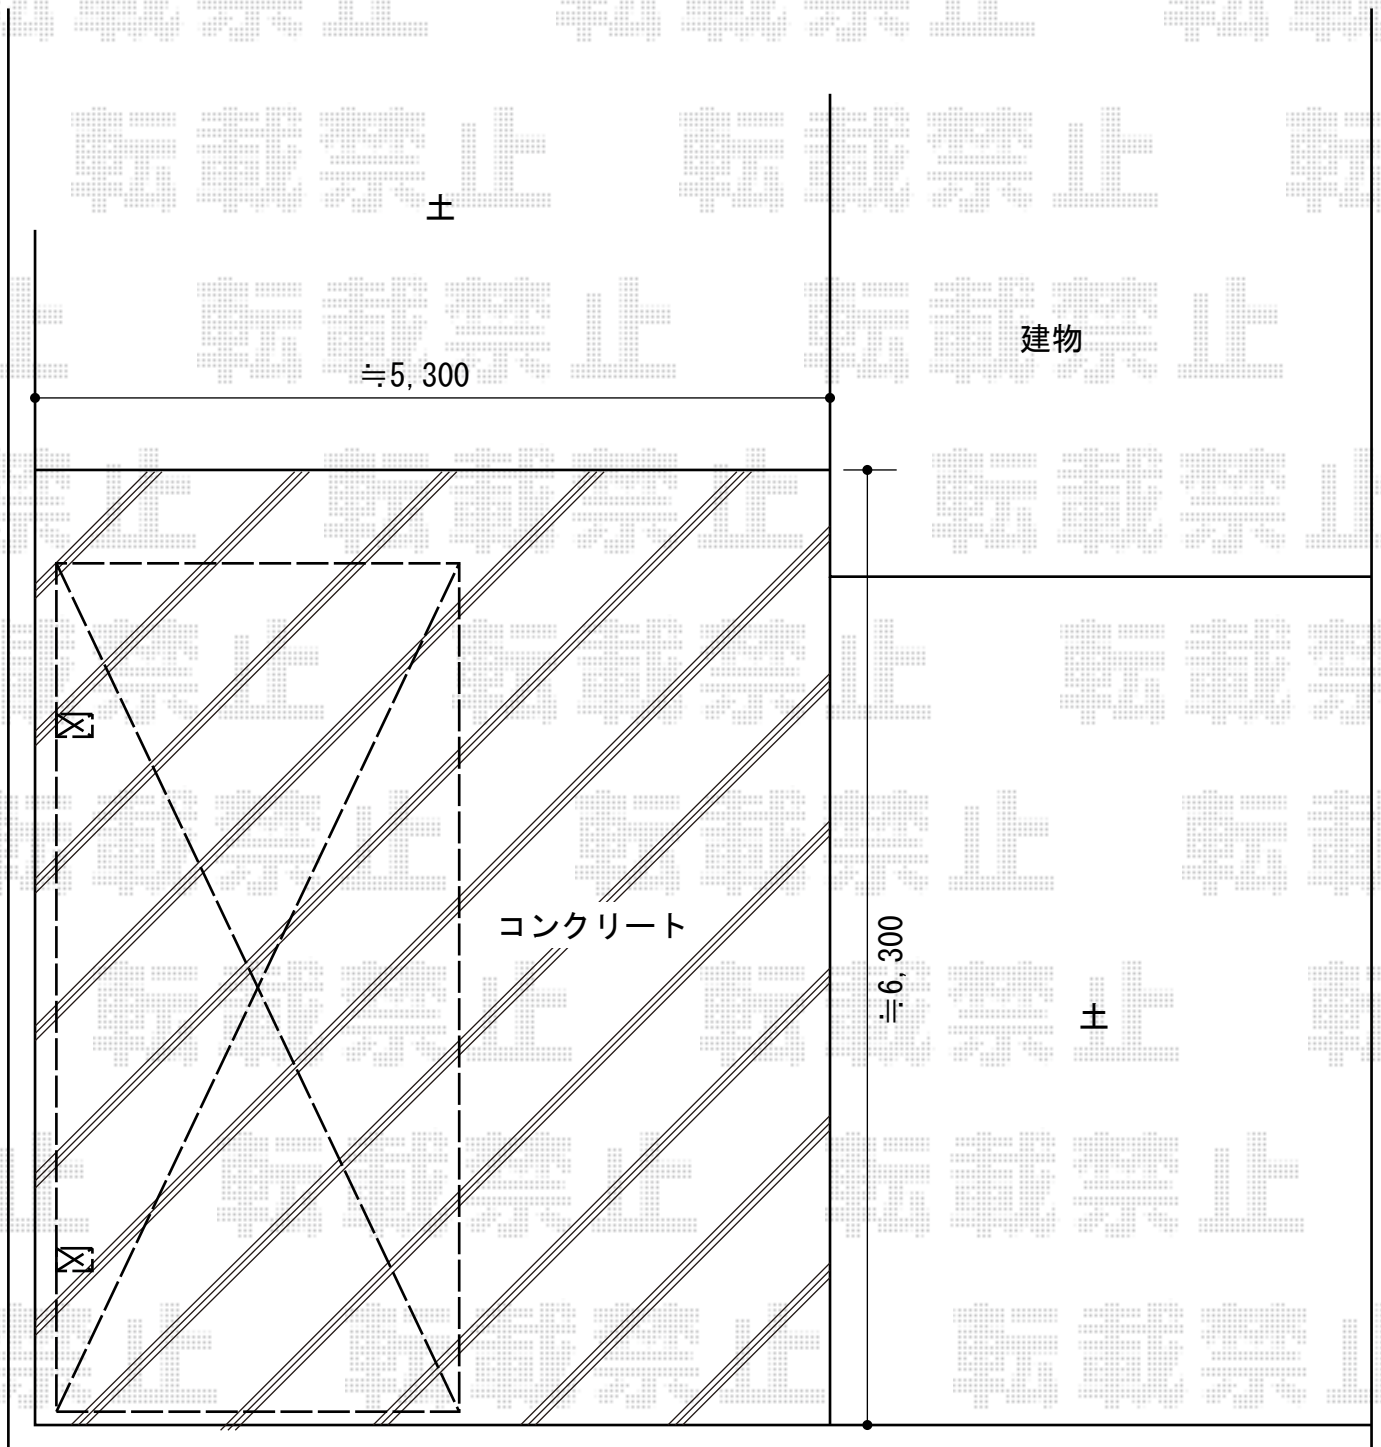

プレシオサポート 積雪～20cm対応

プレシオサポート 積雪～20cm対応
幅=2,700mm
奥行=5,052mm
色：チャコールブラック
屋根材：熱線遮断ポリカーボネート
(スカイブルーマット調)
柱仕様：ハイルーフ仕様 (有効高 約2,355mm)

現場状況や作図制限により概略図の内容と多少の違いが生じることがございます。
施工時は、現場優先とさせて頂きたく思いますので、お立会い頂き、
最終のご指示のほど、何卒、宜しくお願い致します。