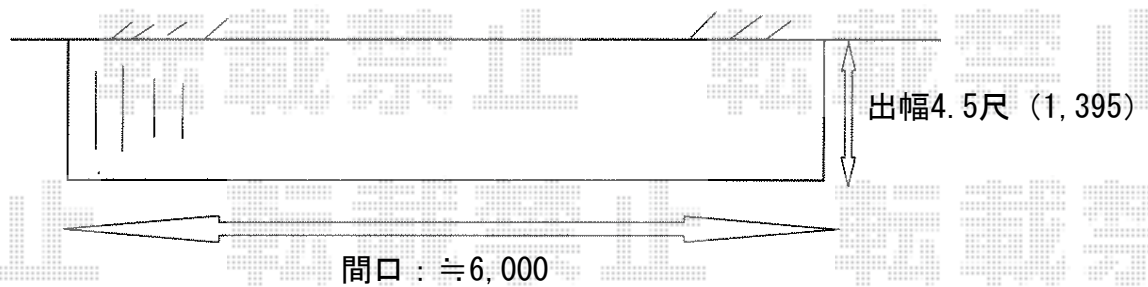

リウッドデッキII 連棟

YKK AP リウッドデッキII 連棟

間口=6,000mm

出幅=4.5尺 (1,395mm)

色 : 床板/レッドブラウン 束柱/カームブラック

床板 : 縦貼り

束柱 : KSタイプ (400~500mm)

現場状況や作図制限により概略図の内容と多少の違いが生じることがございます。  
施工時は、現場優先とさせて頂きたく思いますので、お立会い頂き、  
最終のご指示のほど、何卒、宜しくお願い致します。