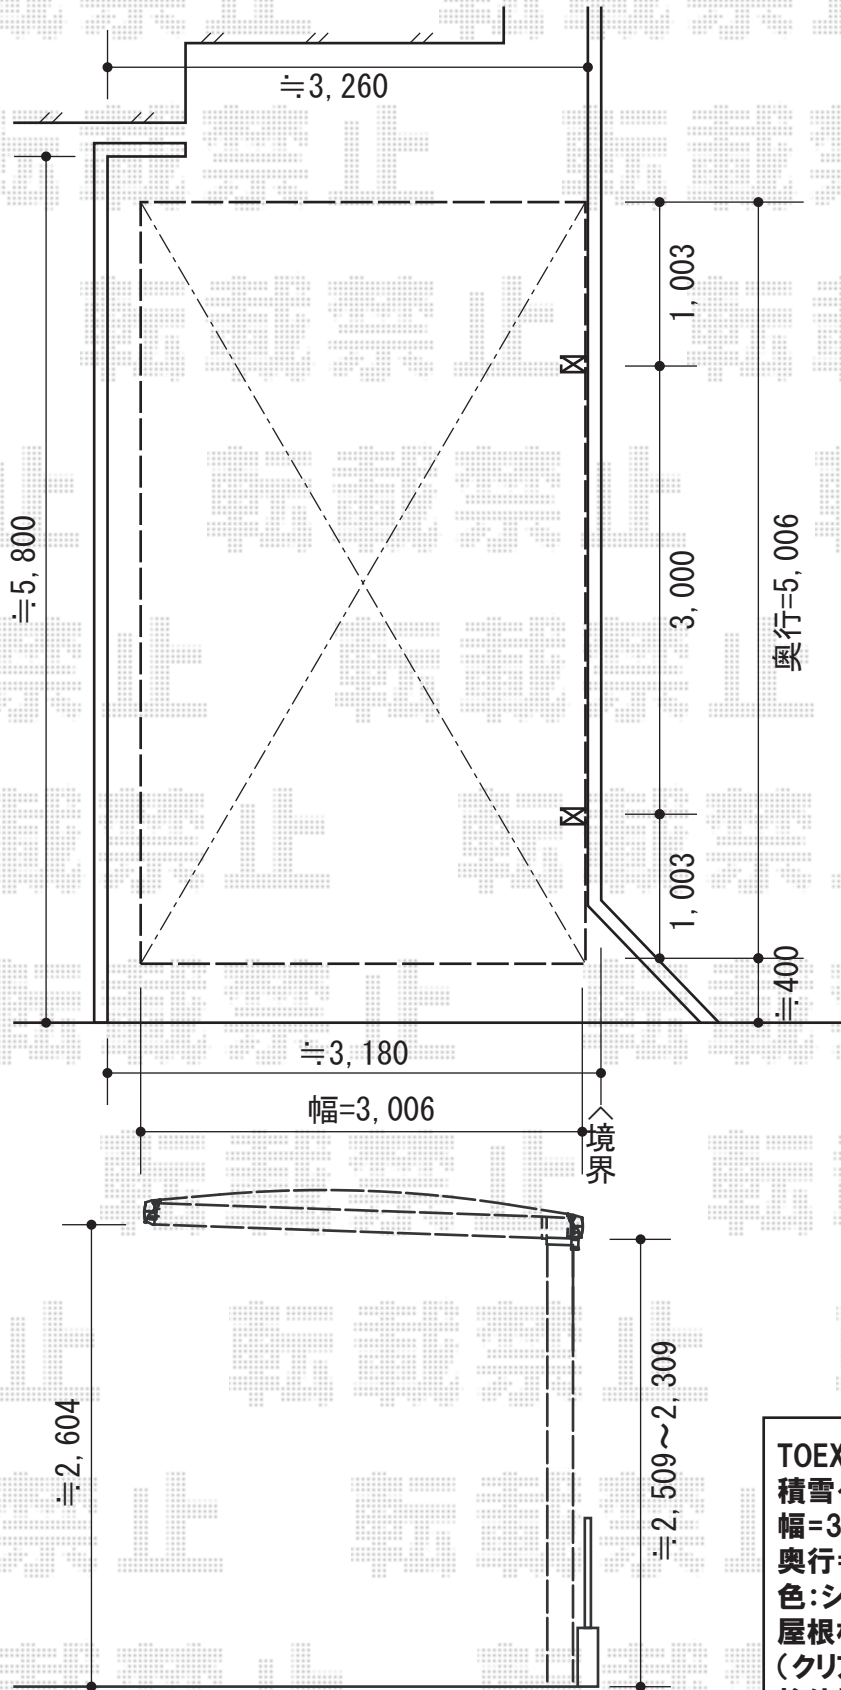

キューブポートプラス レギュラー 積雪～20cm対応

TOEX キューブポートプラス レギュラー
 積雪～20cm対応
 幅=3,006mm
 奥行=5,006mm
 色:シャイングレー+イタリアンウォールナット
 屋根材:ポリカーボネート
 (クリアマット/すりガラス調)
 柱仕様:ロング柱25仕様
 (有効高 約2,500mm)

現場状況や作図制限により概略図の内容と多少の違いが生じることがございます。
 施工時は、現場優先とさせて頂きたく思いますので、お立会い頂き、
 最終のご指示のほど、何卒、宜しくお願い致します。