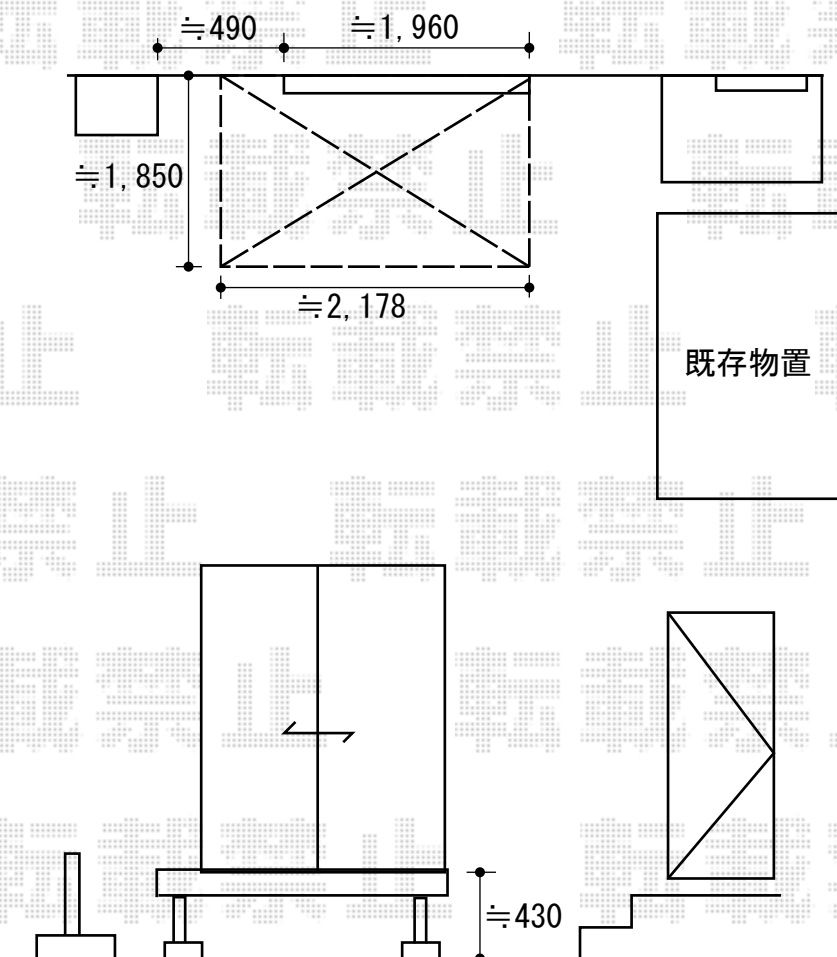

# リウッドデッキⅡ ワイド 単体

YKK AP リウッドデッキⅡ ワイド 単体  
間口=関東間1.5間 (2,178mm)  
出幅=6尺 (1,850mm)  
色：ウォームグレー  
床板：縦貼り  
束柱：KSタイプ (H=400mm~H=500mm) /束柱色=プラチナステン

現場状況や作図制限により概略図の内容と多少の違いが生じることがございます。  
施工時は、現場優先とさせていただきますので、お立会い頂き、  
最終のご指示のほど、何卒、宜しくお願い致します。