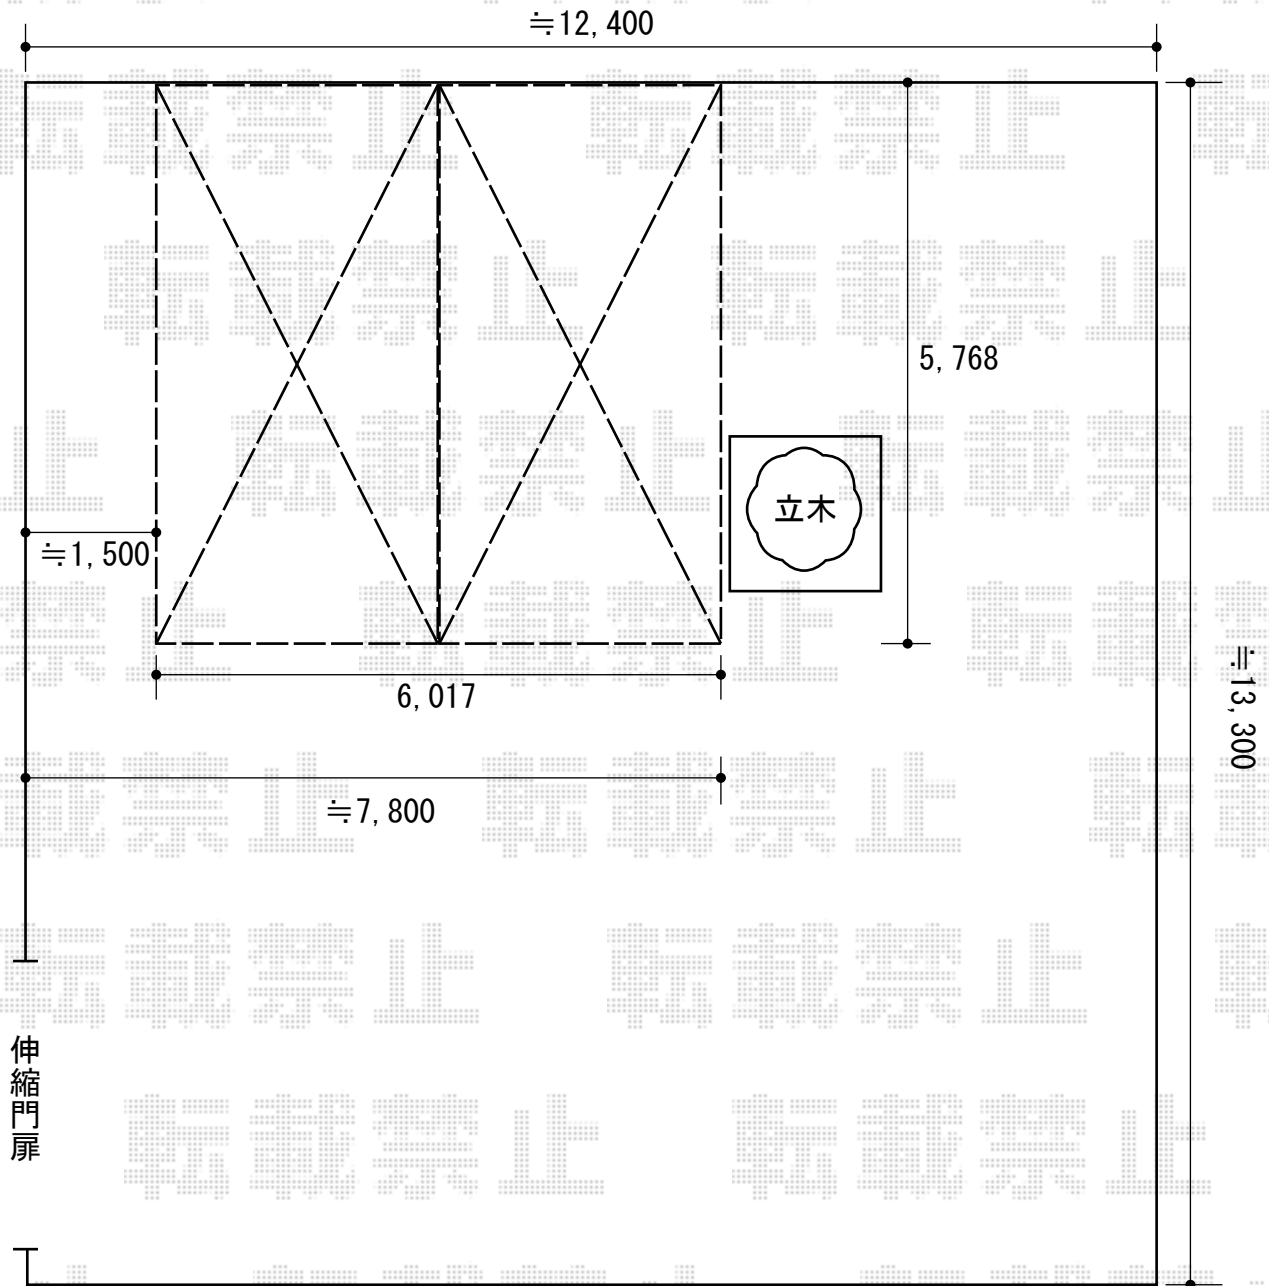

レイナポート Y合掌 積雪~20cm対応

レイナポート Y合掌 積雪~20cm対応
幅=6,017mm
奥行=5,768mm
色：プラチナステン
屋根材：熱線遮断ポリカーボネート
(アースブルーマット調)
柱仕様：標準柱仕様 (有効高 約2,000mm)

現場状況や作図制限により概略図の内容と多少の違いが生じることがございます。
施工時は、現場優先とさせて頂きたく思いますので、お立会い頂き、
最終のご指示のほど、何卒、宜しくお願い致します。