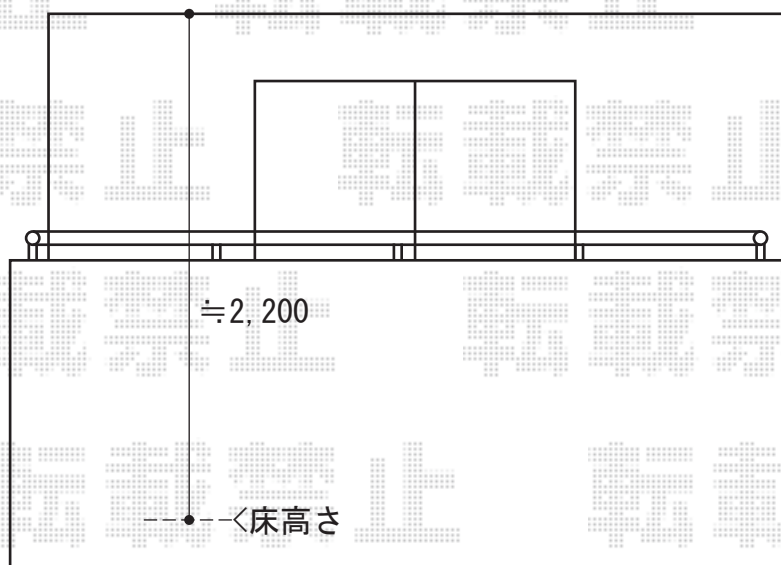

# ヴェクターテラス F型 屋根タイプ 単体 積雪～20cm対応

YKK AP ヴェクターテラス F型 屋根タイプ 単体 積雪～20cm対応  
間口=関東間2.0間 (柱芯々3,358mm 屋根幅3,670mm)  
出幅=5尺 (1,470mm)  
色 : ピュアシルバー  
屋根材 : ポリカーボネート (アースブルー)  
柱仕様 : 柱奥行移動タイプ  
施工方法 : 下止め

メーカー希望小売価格 : ¥169,200.-  
YKK AP 吊り下げ物干し 標準 2本入  
色 : プラチナステン