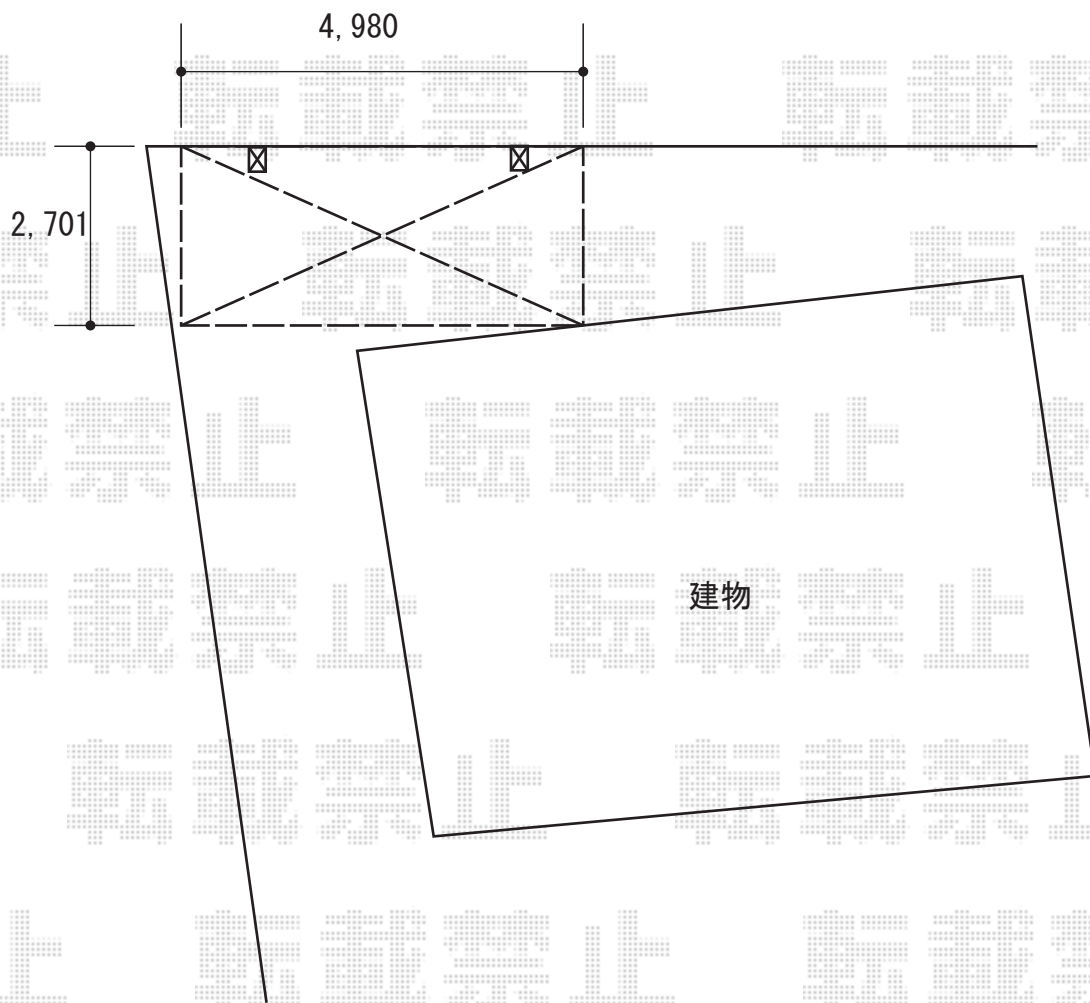

カーブポートシグマIII 積雪～30cm対応

カーブポートシグマIII 積雪～30cm対応

幅=2,701mm

奥行=4,980mm

色：オータムブラウン

屋根材：ポリカーボネート（ブルースモーク）

柱仕様：ロング柱23仕様（有効高 約2,300mm）

現場状況や作図制限により概略図の内容と多少の違いが生じることがございます。
施工時は、現場優先とさせて頂きたく思いますので、お立会い頂き、
最終のご指示のほど、何卒、宜しくお願い致します。