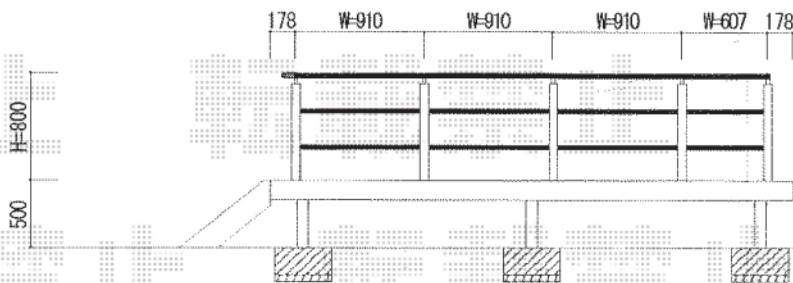

リウッドデッキII 単体

リウッドデッキII 単体+ステップ
 間口=関東間2.0間 (3,694mm)
 出幅=7.5尺 (2,305mm)
 色：ウォームグレイ
 床板：縦貼り
 束柱：Uタイプ (H=400~700mm) / 束柱色=プラチナステン
 オプション：リウッドステップ4型Lタイプ (3段)

現場状況や作図制限により概略図の内容と多少の違いが生じることがございます。
 施工時は、現場優先とさせて頂きたく思いますので、お立会い頂き、
 最終のご指示のほど、何卒、宜しくお願い致します。