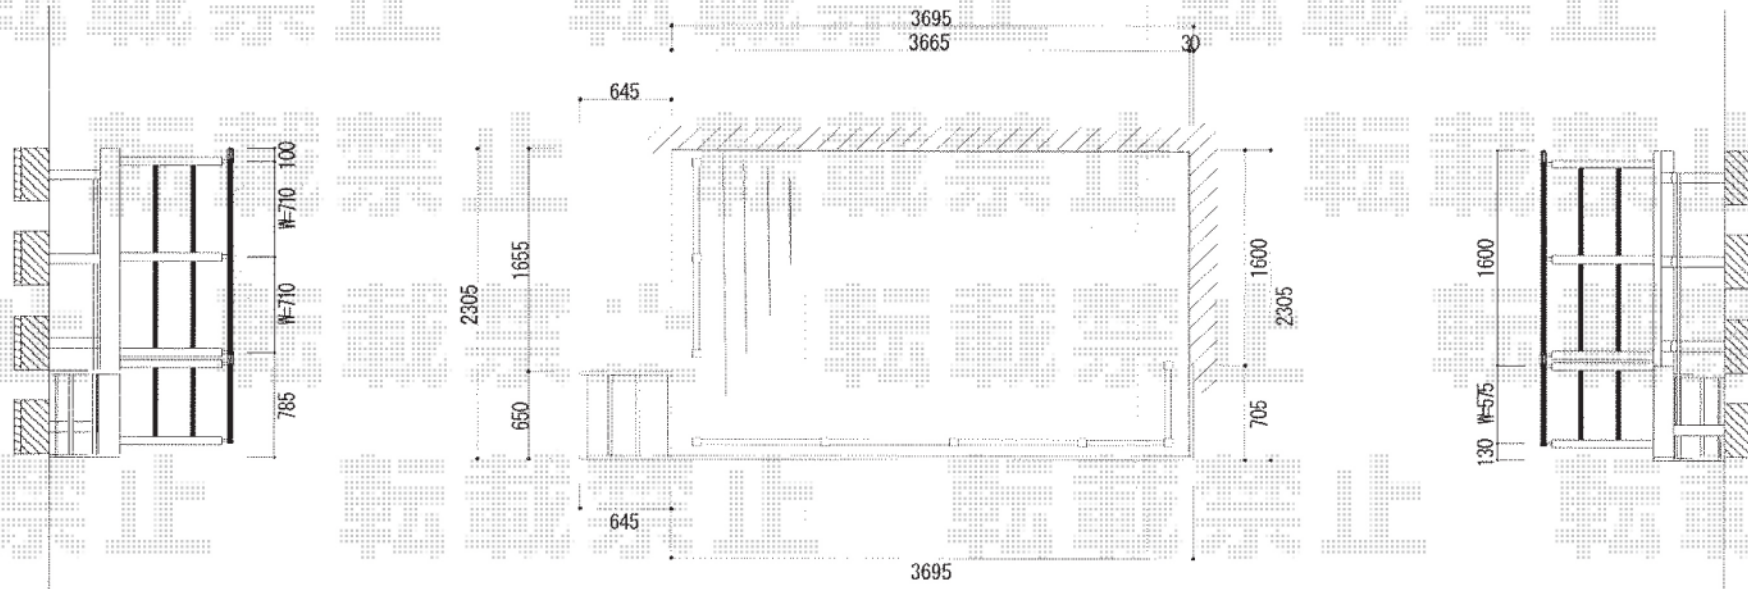

リウッドデッキII 単体

リウッドデッキII 単体+ステップ
 間口=関東間2.0間 (3,694mm)
 出幅=7.5尺 (2,305mm)
 色：ウォームグレイ
 床板：縦貼り
 束柱：Uタイプ (H=400~700mm) / 束柱色=プラチナステン
 オプション：リウッドステップ4型Lタイプ (3段)

現場状況や作図制限により概略図の内容と多少の違いが生じることがございます。
 施工時は、現場優先とさせて頂きたく思いますので、お立会い頂き、
 最終のご指示のほど、何卒、宜しくお願い致します。