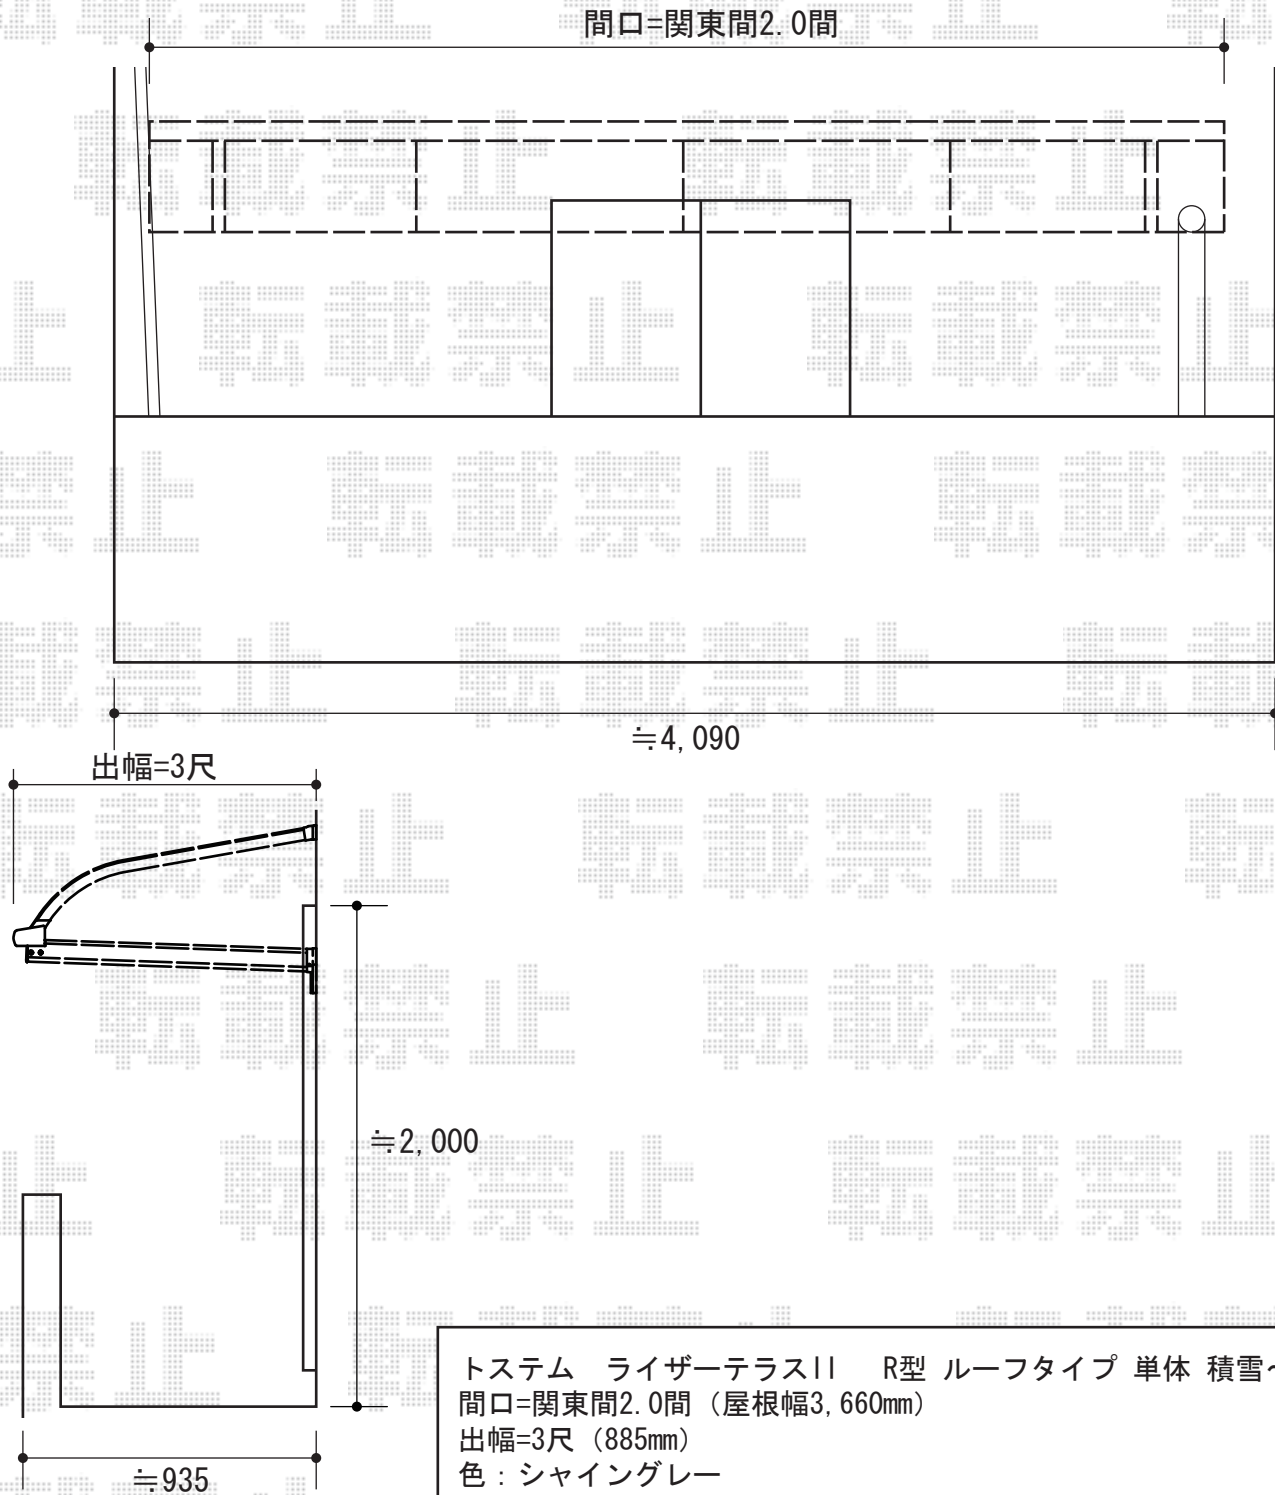

ライザーテラスII R型 ルーフタイプ 単体 積雪~30cm対応

トステム ライザーテラスII R型 ルーフタイプ 単体 積雪~30cm対応
間口=関東間2.0間 (屋根幅3,660mm)
出幅=3尺 (885mm)
色: シャイングレー
屋根材: ポリカーボネート (ブルースモーク)
柱仕様: ルーフタイプ
施工方法: 上止め

トステム ライザーテラスII 用オプション
オプション: 吊り下げ物干し【標準2本入り】
オプション: 壁付け物干し【標準2本入り】
オプション: 側面ランマパネル【R型用3尺】