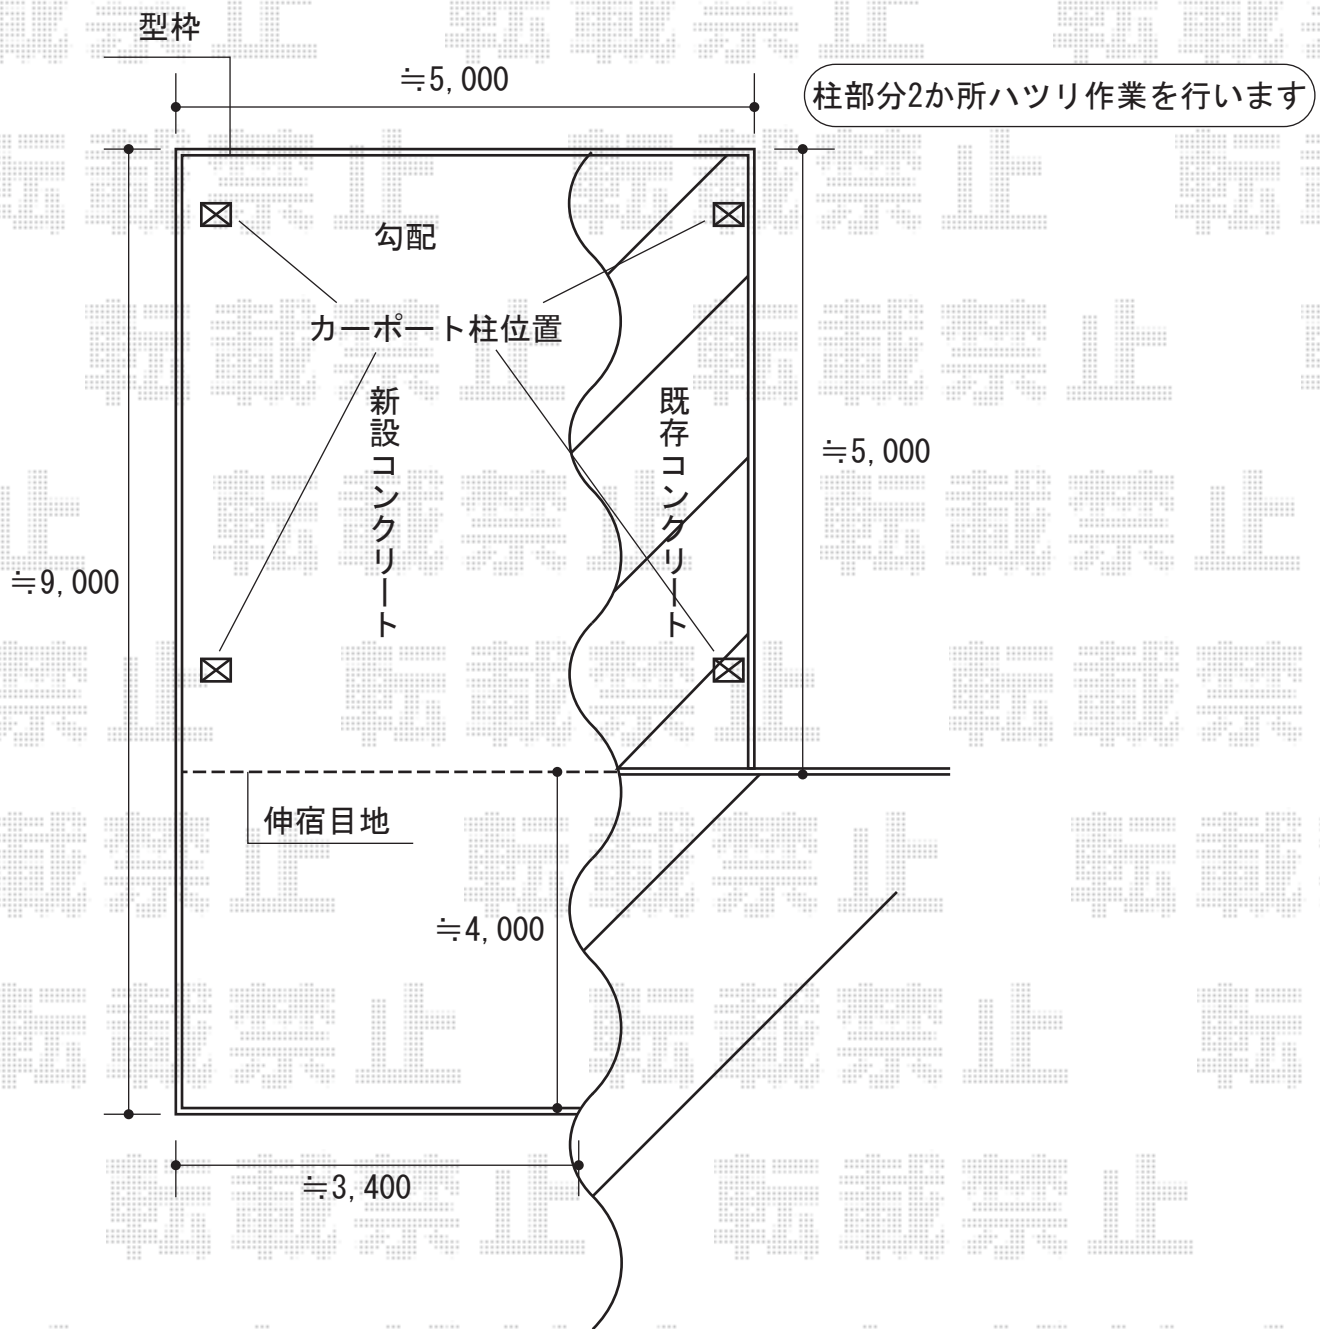

カーブポートシグマⅢ ワイド 積雪～30cm対応

トステム カーブポートシグマⅢ ワイド 積雪～30cm対応
幅=4,837mm
奥行=4,980mm
色：シャイングレー
屋根材：ポリカーボネート（ブルースモーク）
柱仕様：標準柱仕様（有効高 約1,800mm）

現場状況や作図制限により概略図の内容と多少の違いが生じることがございます。
施工時は、現場優先とさせて頂きたく思いますので、お立会い頂き、
最終のご指示のほど、何卒、宜しくお願い致します。