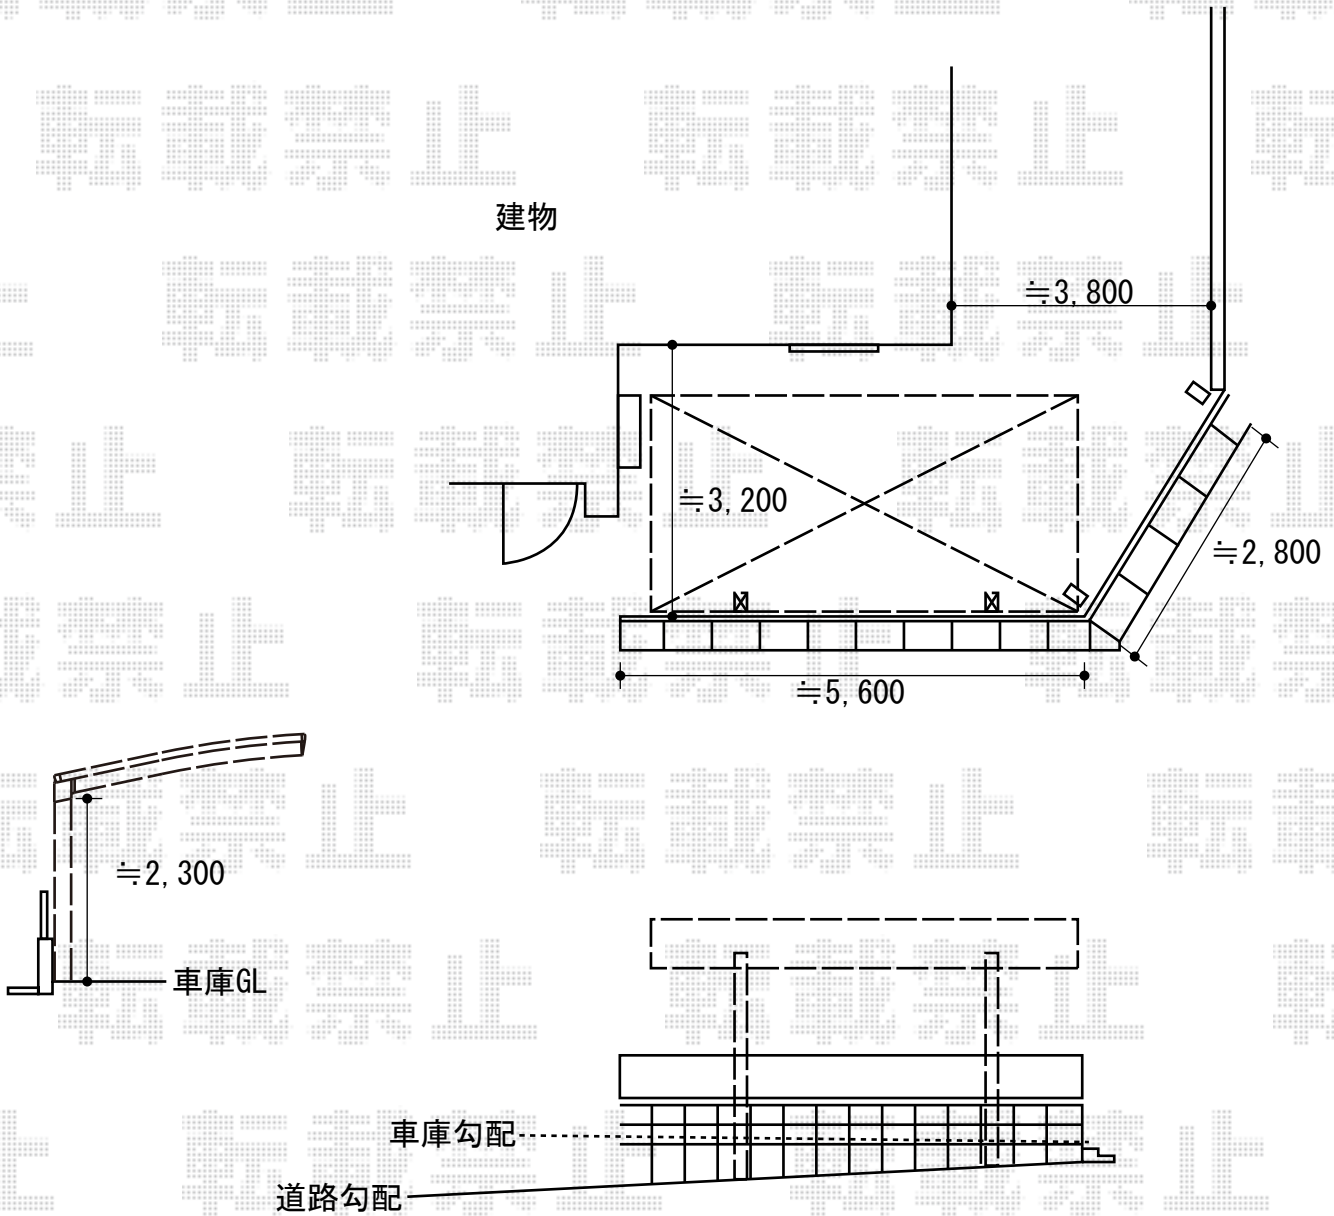

プレシオSPORT 積雪～20cm対応

プレシオSPORT 積雪～20cm対応  
幅=2,700mm  
奥行=5,052mm  
色：グレースブラウン  
屋根材：熱線遮断ポリカーボネート  
(スカイブルーマット調)  
柱仕様：ハイルフ仕様 (有効高 約2,355mm)

現場状況や作図制限により概略図の内容と多少の違いが生じることがございます。  
施工時は、現場優先とさせていただきますので、お立会い頂き、  
最終のご指示のほど、何卒、宜しくお願い致します。