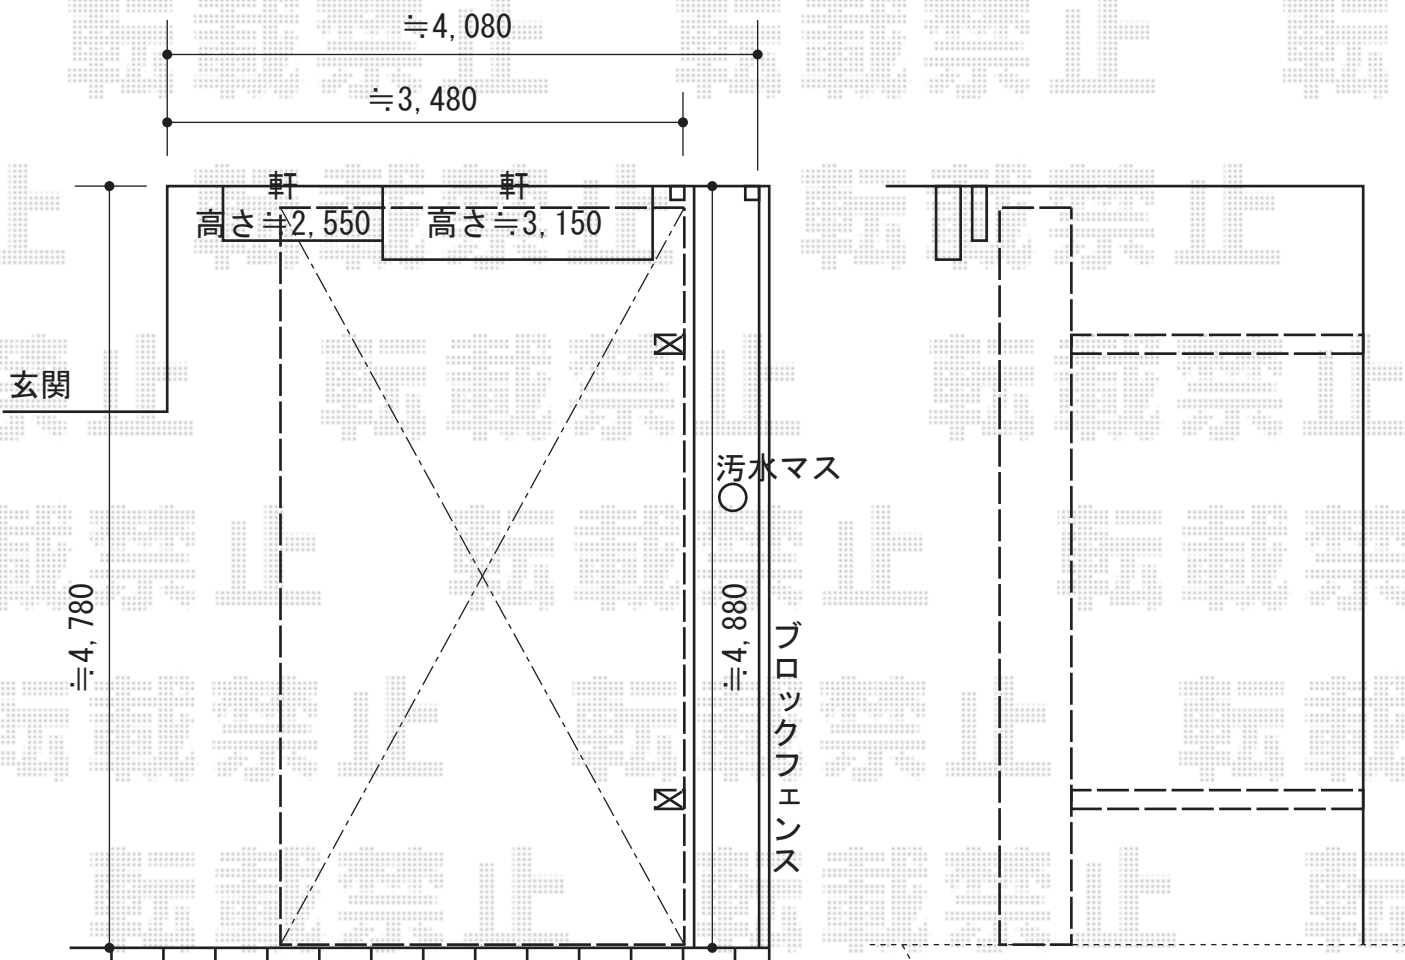

プレシオスポート 積雪～20cm対応

プレシオスポート 積雪～20cm対応

幅=2,700mm

奥行=5,052mm

色：ノーブルステン

屋根材：ポリカーボネート（スカイブルー）

柱仕様：ハイルーフ仕様（有効高 約2,355mm）

現場状況や作図制限により概略図の内容と多少の違いが生じることがございます。
施工時は、現場優先とさせて頂きたく思いますので、お立会い頂き、
最終のご指示のほど、何卒、宜しくお願い致します。