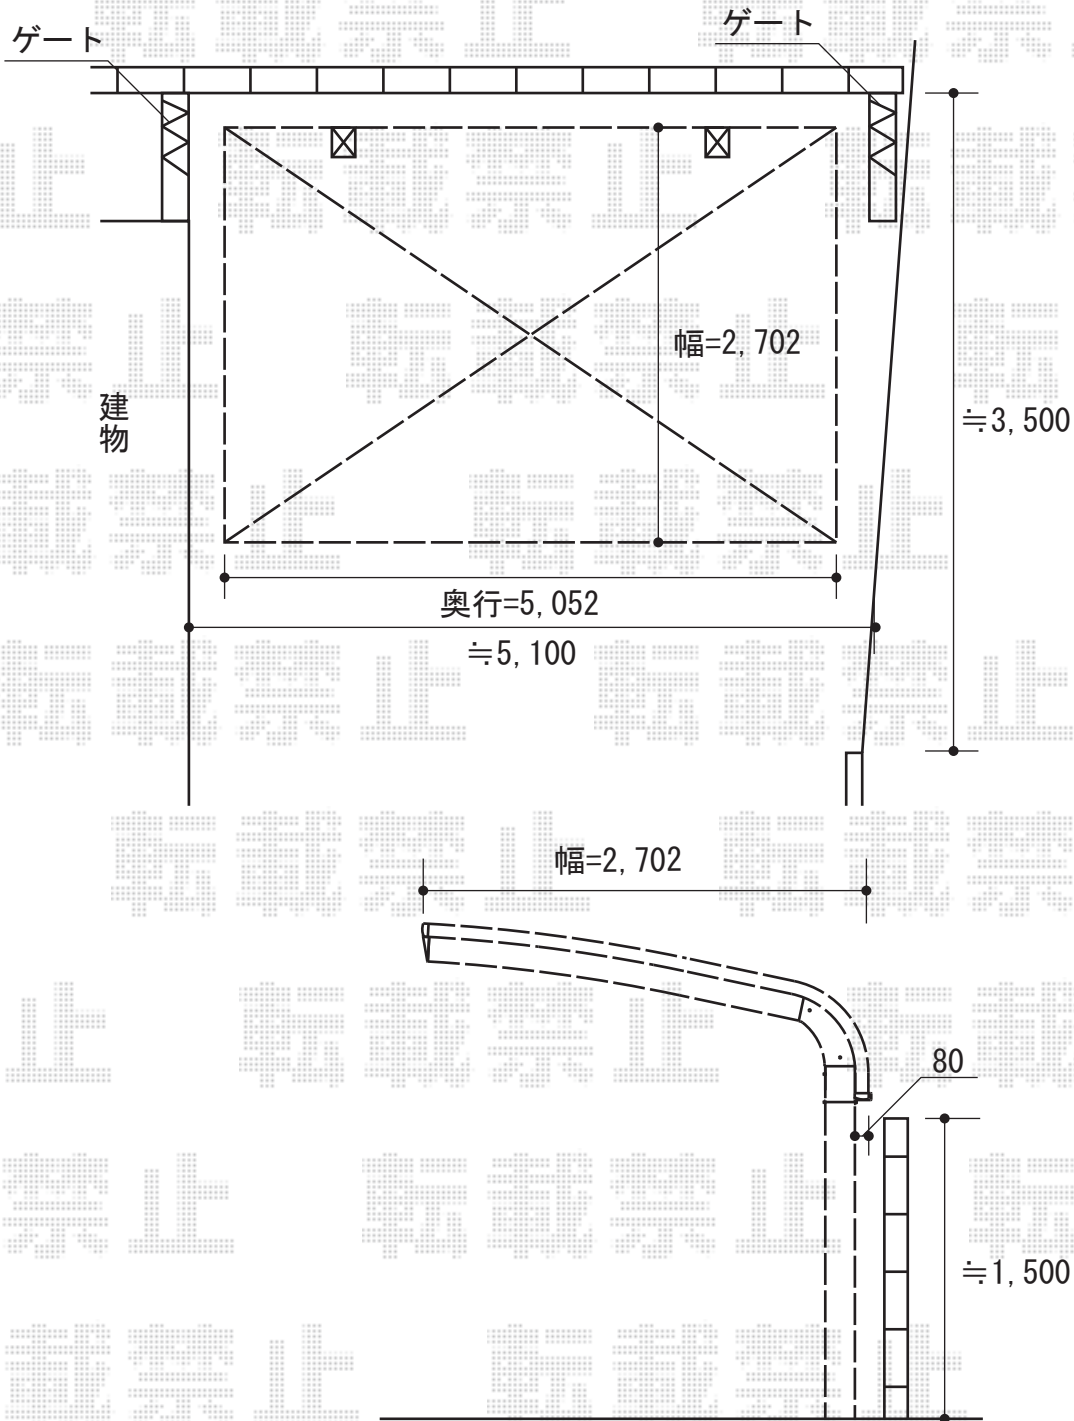

レイナキャップポート 積雪～20cm対応

レイナキャップポート 積雪～20cm対応

幅=2,702mm

奥行=5,052mm

色：ホワイト

屋根材：熱線遮断ポリカーボネート（アースブルーマット調）

柱仕様：標準柱仕様（有効高 約2,000mm）

現場状況や作図制限により概略図の内容と多少の違いが生じることがございます。
施工時は、現場優先とさせて頂きたく思いますので、お立会い頂き、
最終のご指示のほど、何卒、宜しくお願い致します。