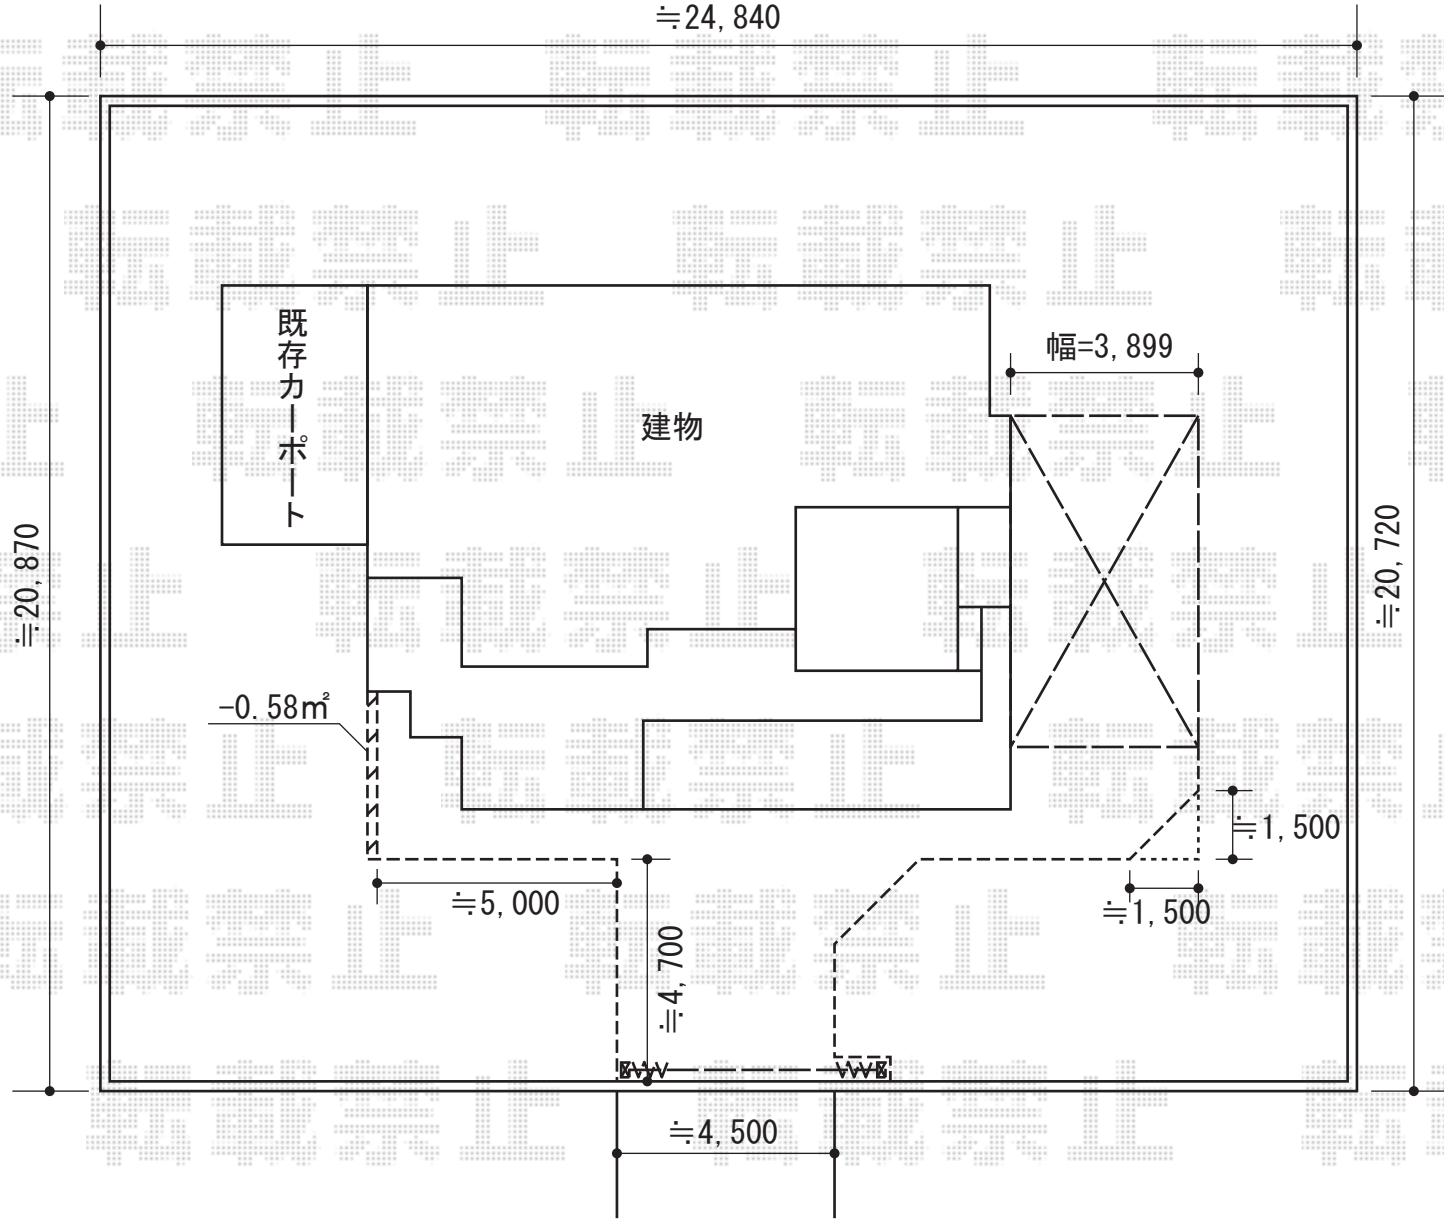

カーポート・カーゲート・機能門柱・フェンス

≒24,840

■トステム ルーフポートシグマIII
 延長 積雪~30cm対応
 幅=3,899mm 奥行=7,098mm シャイングレー
 屋根材：ポリカーボネート
 (クリアマット/すりガラス調)
 柱仕様：ロング柱23仕様 約2,300mm

■四国化成 クレディ
 アコー1型 電動タイプ
 開口幅=4,306mm 全幅=5,233mm
 たたみ幅=800mm 高さ=1,250mm
 色：ステンカラー
 キャスター数：3個 落棒数：3本

■四国化成 クレディ門柱1型
 本体：インターホン取付用
 仕様：Lタイプ照明付き ステンカラー

■TOEX シャレオR2型フェンス
 本体1枚 W×H=T-8(1,979.5×800)13枚
 柱：14本 部品セットC：14個
 端部キャップ：1セット
 色：シャイングレー

■TOEX シャレオR2型フェンス
 本体1枚 W×H=1,979.5×600mm×22枚
 柱：24本 部品セットC：24個
 端部キャップ：2個 色：シャイングレー